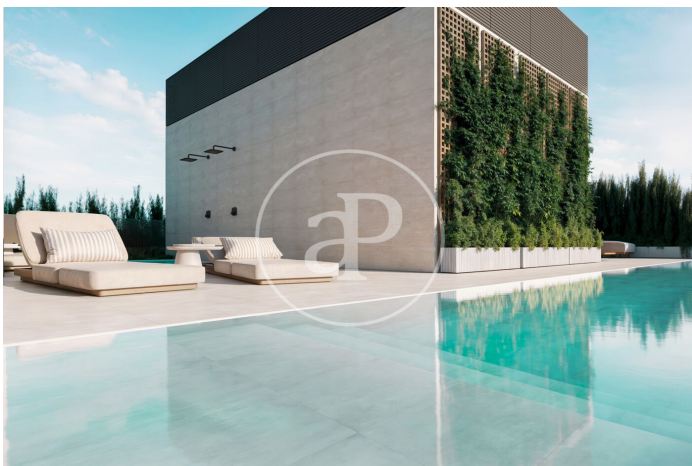

(Nuevos Ministerios - Ríos Rosas)

Ref: ONM2602002

Los datos de cada inmueble no son parte de una oferta o contrato. No debe considerar exactos o factuales las declaraciones hechas por aProperties, verbalmente o por escrito, respecto del inmueble, el estado en que se encuentra o su valor. Las fotografías sólo muestran partes determinadas del inmueble tal y como eran en el momento que se tomaron. Las áreas, dimensiones y las distancias que se proporcionan sólo son aproximadas y deben ser comprobadas por el cliente. Las imágenes generadas por ordenador solo son una indicación de la posible apariencia del inmueble, y pueden cambiar en cualquier momento. La información respecto a un inmueble es susceptible de cambiar en cualquier momento.

Para más información o para concertar una cita

Tel: 91 800 54 65 apropertiesmadrid@aproperties.es <https://www.aproperties.es>