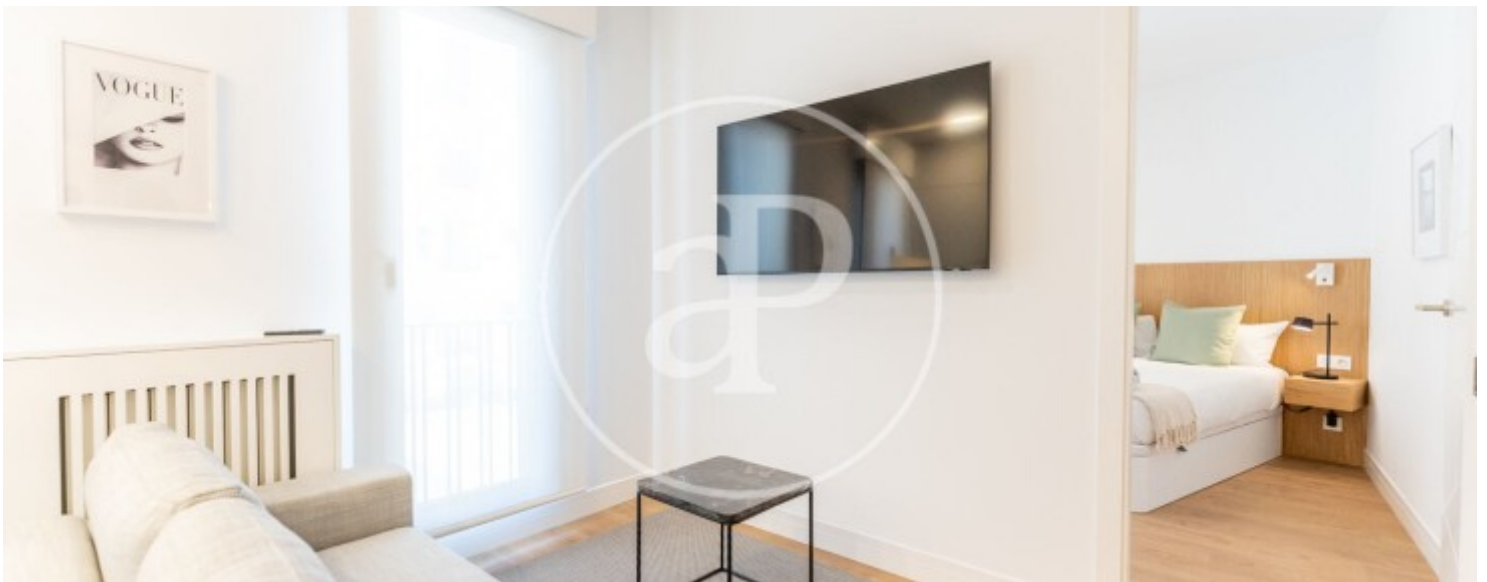

Lista, Madrid

REF. AM2604101