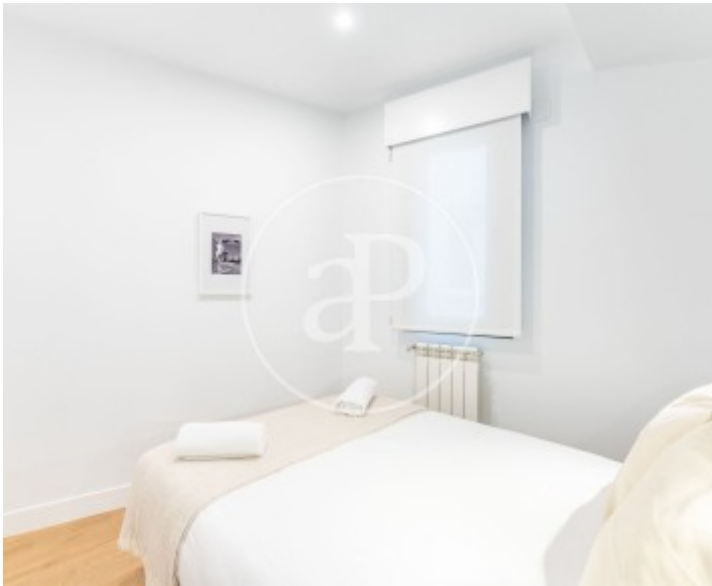

Lista, Madrid

REF. AM2604101

Los datos de cada inmueble no son parte de una oferta o contrato. No debe considerar exactos o factuales las declaraciones hechas por aProperties, verbalmente o por escrito, respecto del inmueble, el estado en que se encuentra o su valor. Las fotografías sólo muestran partes determinadas del inmueble tal y como eran en el momento que se tomaron. Las áreas, dimensiones y las distancias que se proporcionan sólo son aproximadas y deben ser comprobadas por el cliente. Las imágenes generadas por ordenador solo son una indicación de la posible apariencia del inmueble, y pueden cambiar en cualquier momento. La información respecto a un inmueble es susceptible de cambiar en cualquier momento.

Para **más información** o
para concertar una cita

apropertiesmadrid@aproperties.es
Tel: 91 800 54 65
www.aproperties.es