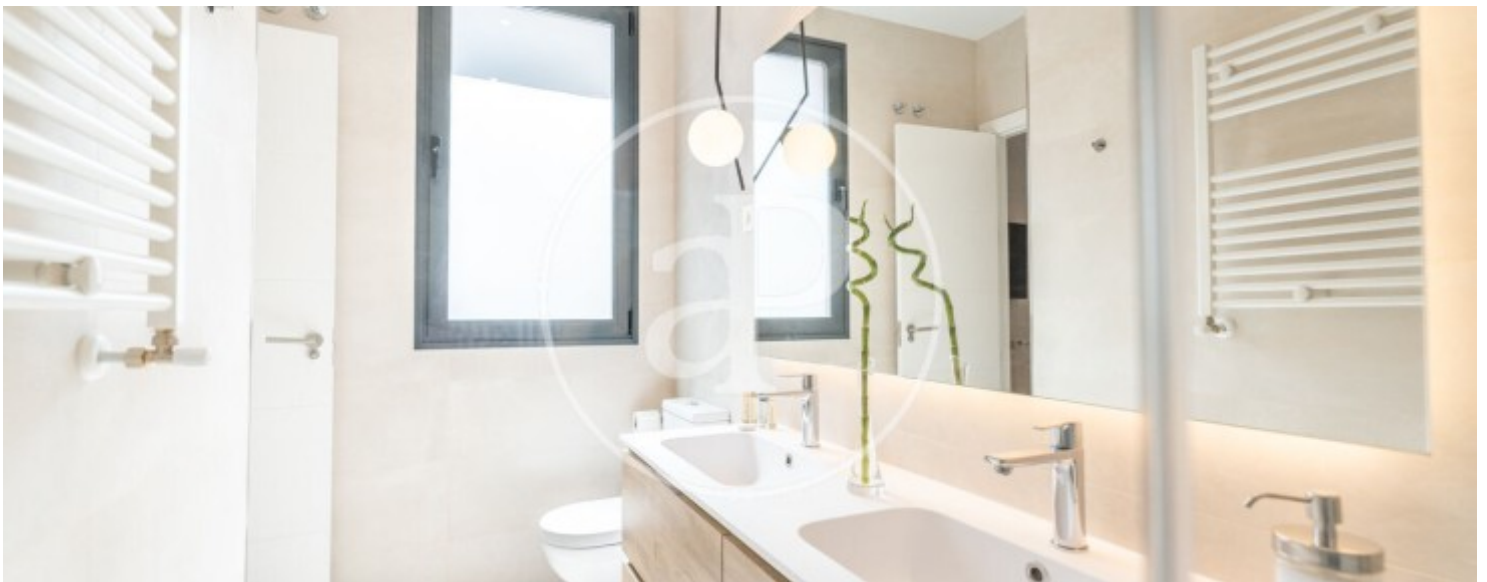

Lista, Madrid

REF. AM2604101