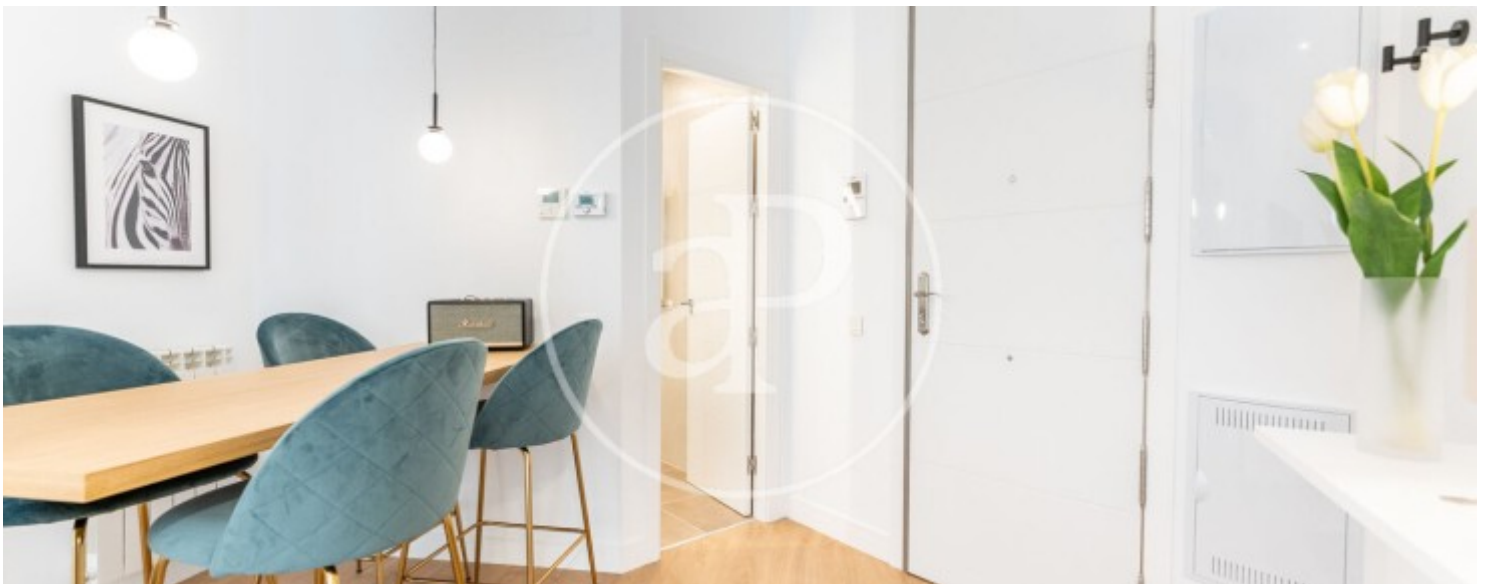

Lista, Madrid

REF. AM2604101