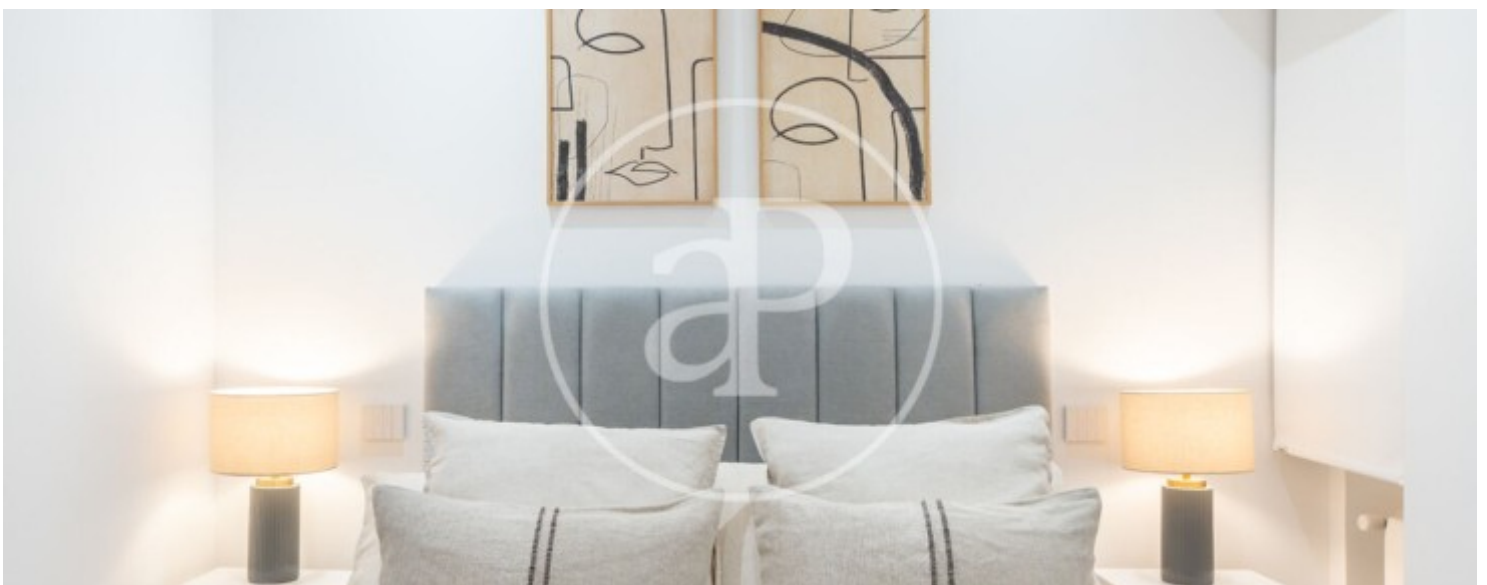

Lista, Madrid

REF. AM2604051