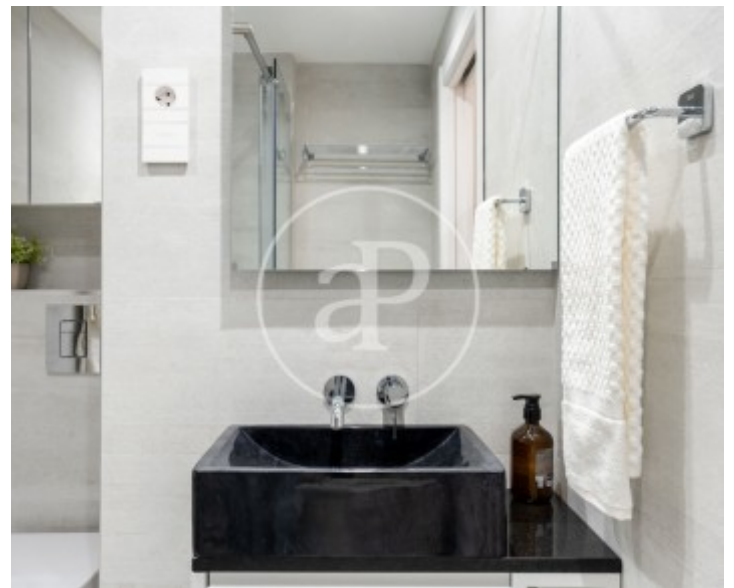

Lista, Madrid

REF. AM2604051

Los datos de cada inmueble no son parte de una oferta o contrato. No debe considerar exactos o factuales las declaraciones hechas por aProperties, verbalmente o por escrito, respecto del inmueble, el estado en que se encuentra o su valor. Las fotografías sólo muestran partes determinadas del inmueble tal y como eran en el momento que se tomaron. Las áreas, dimensiones y las distancias que se proporcionan sólo son aproximadas y deben ser comprobadas por el cliente. Las imágenes generadas por ordenador solo son una indicación de la posible apariencia del inmueble, y pueden cambiar en cualquier momento. La información respecto a un inmueble es susceptible de cambiar en cualquier momento.

Para **más información** o
para concertar una cita

apropertiesmadrid@aproperties.es
Tel: 91 800 54 65
www.aproperties.es