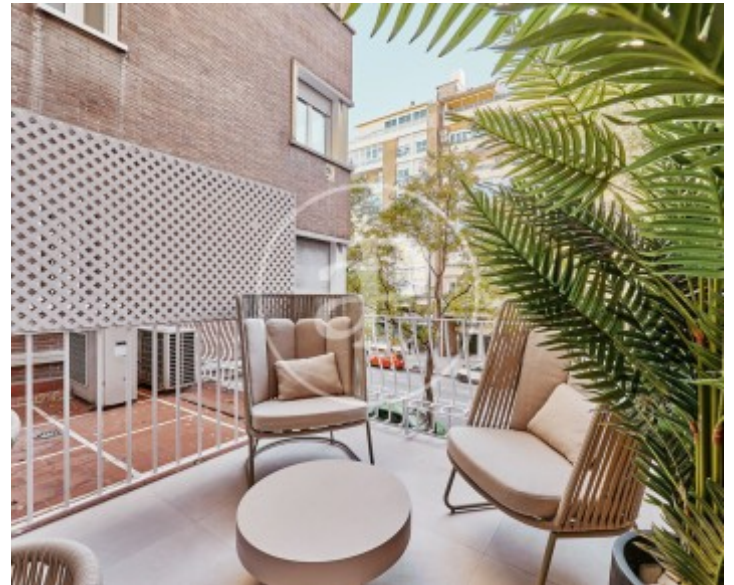

Lista, Madrid

REF. VM2506094