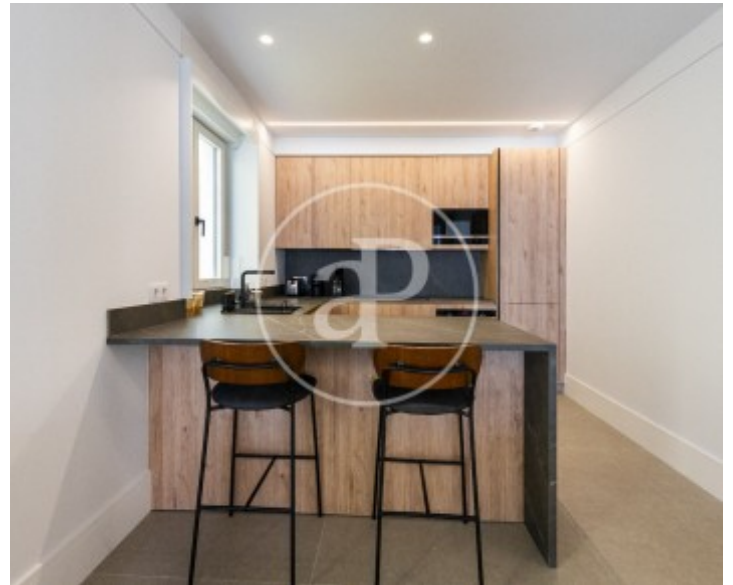

Lista, Madrid

REF. AM2604027