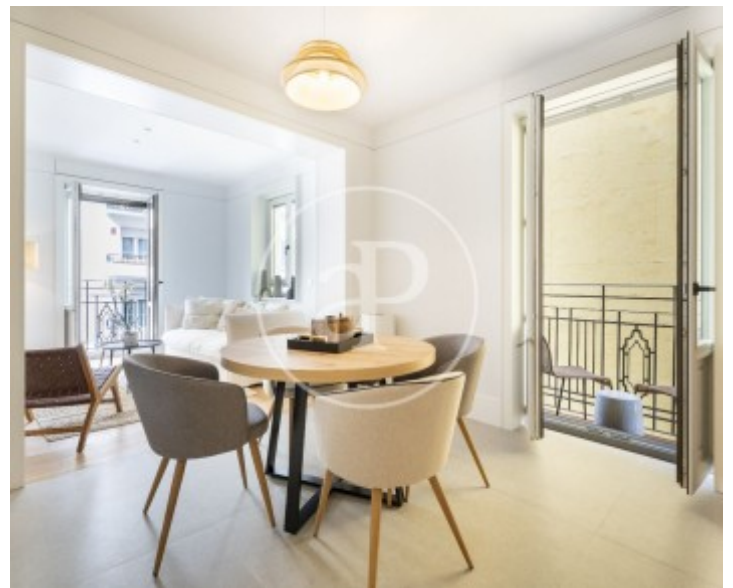

Lista, Madrid

REF. AM2604027