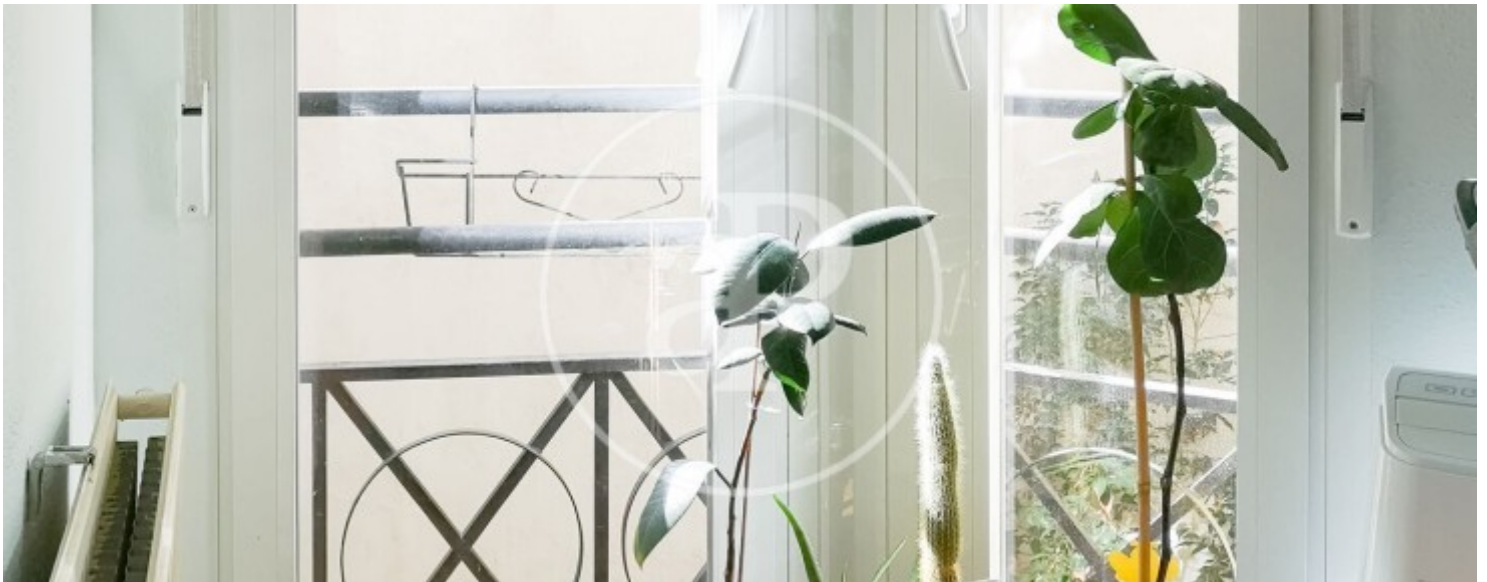

Lavapiés - Embajadores, Madrid

REF. AM2606088