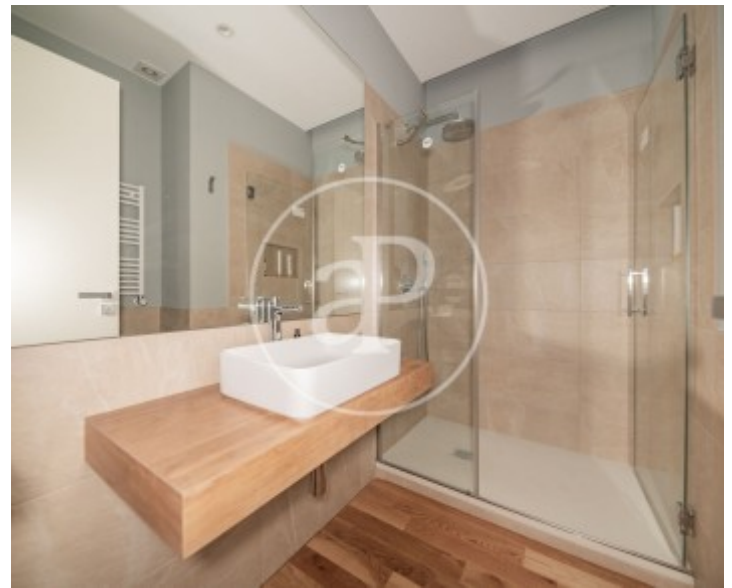

Jerónimos, Madrid

REF. AM2604014

Los datos de cada inmueble no son parte de una oferta o contrato. No debe considerar exactos o factuales las declaraciones hechas por aProperties, verbalmente o por escrito, respecto del inmueble, el estado en que se encuentra o su valor. Las fotografías sólo muestran partes determinadas del inmueble tal y como eran en el momento que se tomaron. Las áreas, dimensiones y las distancias que se proporcionan sólo son aproximadas y deben ser comprobadas por el cliente. Las imágenes generadas por ordenador solo son una indicación de la posible apariencia del inmueble, y pueden cambiar en cualquier momento. La información respecto a un inmueble es susceptible de cambiar en cualquier momento.

Para **más información** o
para concertar una cita

apropertiesmadrid@aproperties.es
Tel: 91 800 54 65
www.aproperties.es