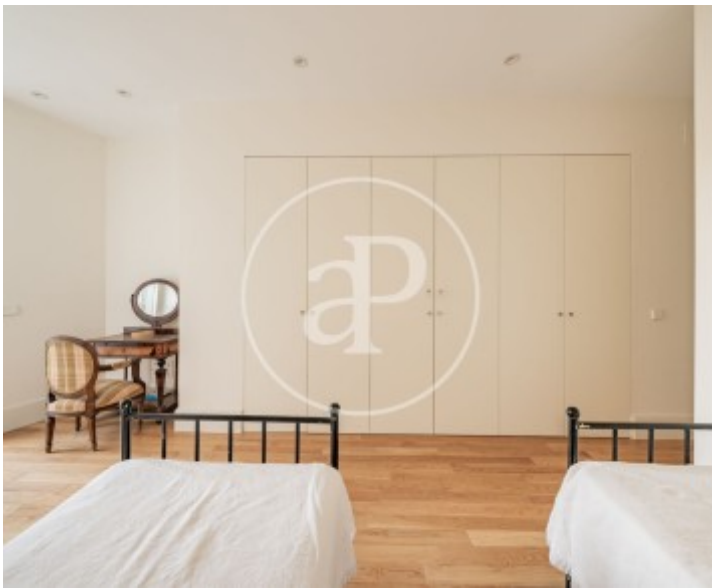

Jerónimos, Madrid

REF. AM2604014

Los datos de cada inmueble no son parte de una oferta o contrato. No debe considerar exactos o factuales las declaraciones hechas por aProperties, verbalmente o por escrito, respecto del inmueble, el estado en que se encuentra o su valor. Las fotografías sólo muestran partes determinadas del inmueble tal y como eran en el momento que se tomaron. Las áreas, dimensiones y las distancias que se proporcionan sólo son aproximadas y deben ser comprobadas por el cliente. Las imágenes generadas por ordenador solo son una indicación de la posible apariencia del inmueble, y pueden cambiar en cualquier momento. La información respecto a un inmueble es susceptible de cambiar en cualquier momento.

Para **más información** o
para concertar una cita

apropertiesmadrid@aproperties.es
Tel: 91 800 54 65
www.aproperties.es