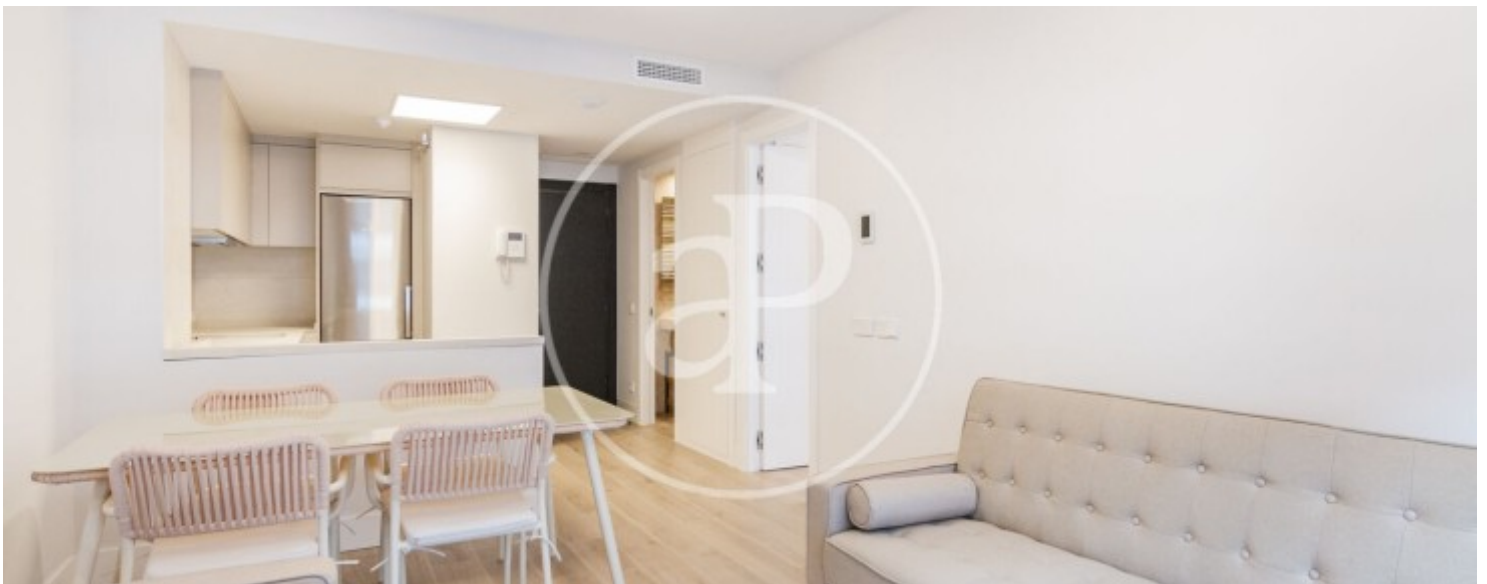

Imperial, Madrid

REF. AM2606007