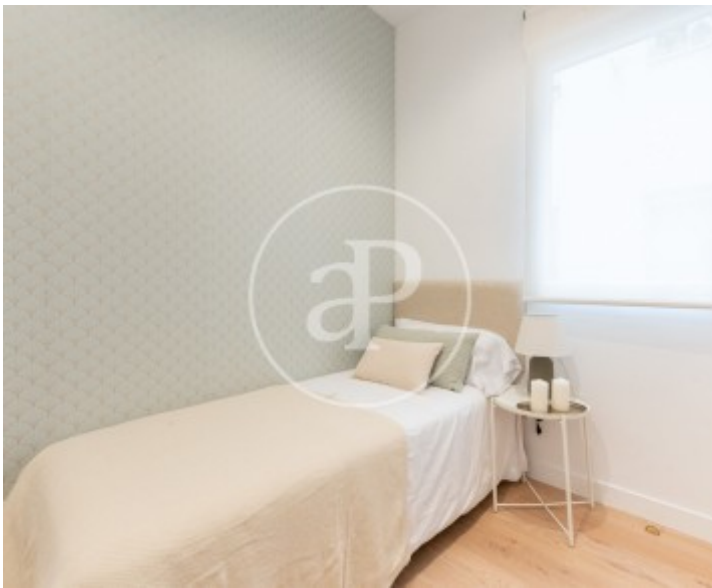

Ibiza, Madrid

REF. AM2606045

Los datos de cada inmueble no son parte de una oferta o contrato. No debe considerar exactos o factuales las declaraciones hechas por aProperties, verbalmente o por escrito, respecto del inmueble, el estado en que se encuentra o su valor. Las fotografías sólo muestran partes determinadas del inmueble tal y como eran en el momento que se tomaron. Las áreas, dimensiones y las distancias que se proporcionan sólo son aproximadas y deben ser comprobadas por el cliente. Las imágenes generadas por ordenador solo son una indicación de la posible apariencia del inmueble, y pueden cambiar en cualquier momento. La información respecto a un inmueble es susceptible de cambiar en cualquier momento.

Para **más información** o
para concertar una cita

apropertiesmadrid@aproperties.es
Tel: 91 800 54 65
www.aproperties.es