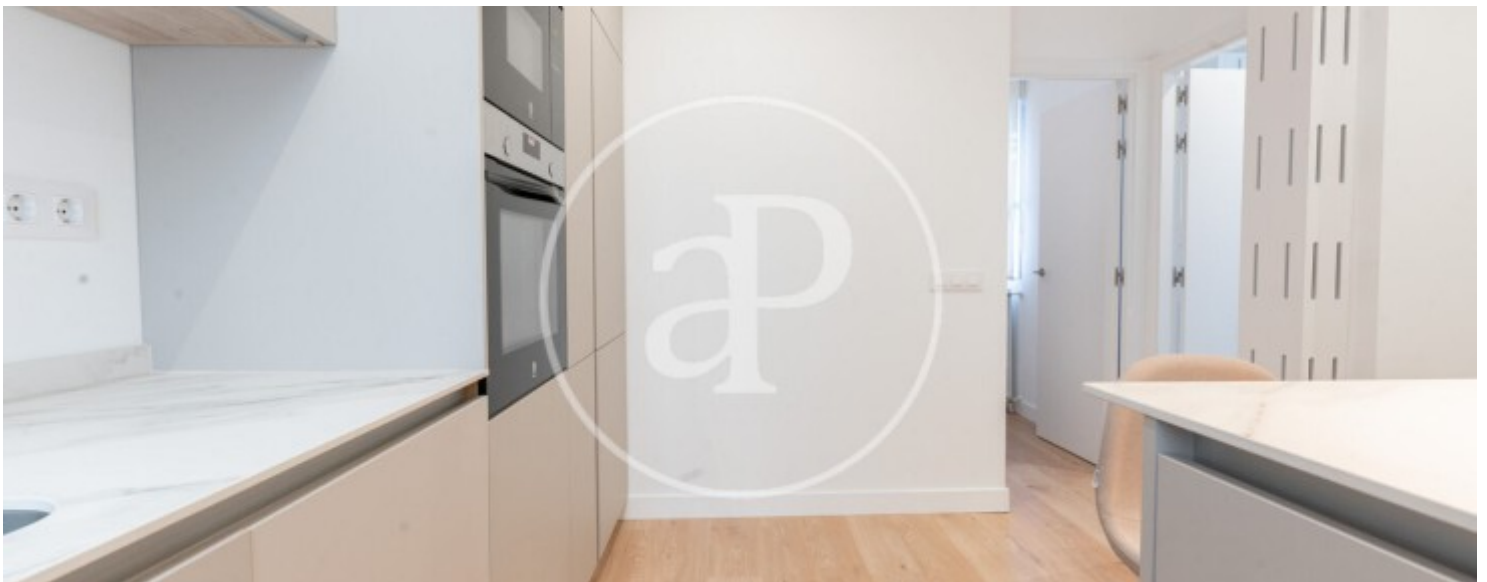

Ibiza, Madrid

REF. AM2606045