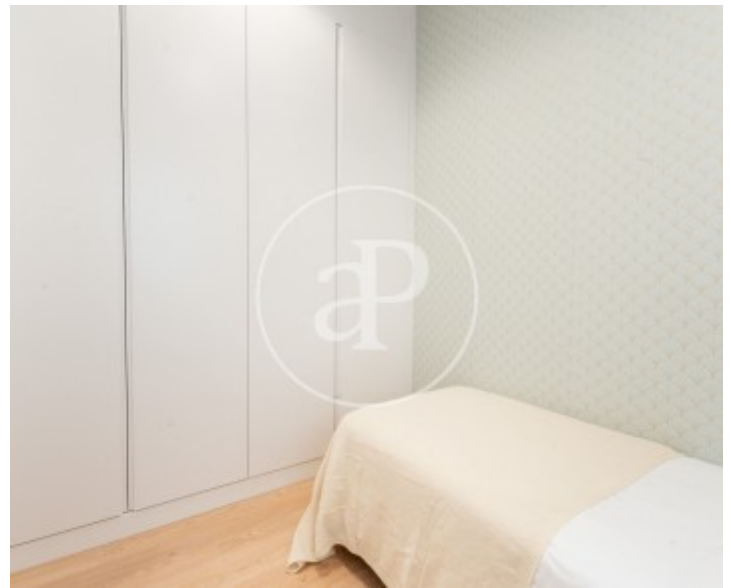

Ibiza, Madrid

REF. AM2606045

Los datos de cada inmueble no son parte de una oferta o contrato. No debe considerar exactos o factuales las declaraciones hechas por aProperties, verbalmente o por escrito, respecto del inmueble, el estado en que se encuentra o su valor. Las fotografías sólo muestran partes determinadas del inmueble tal y como eran en el momento que se tomaron. Las áreas, dimensiones y las distancias que se proporcionan sólo son aproximadas y deben ser comprobadas por el cliente. Las imágenes generadas por ordenador solo son una indicación de la posible apariencia del inmueble, y pueden cambiar en cualquier momento. La información respecto a un inmueble es susceptible de cambiar en cualquier momento.

Para **más información** o
para concertar una cita

apropertiesmadrid@aproperties.es
Tel: 91 800 54 65
www.aproperties.es