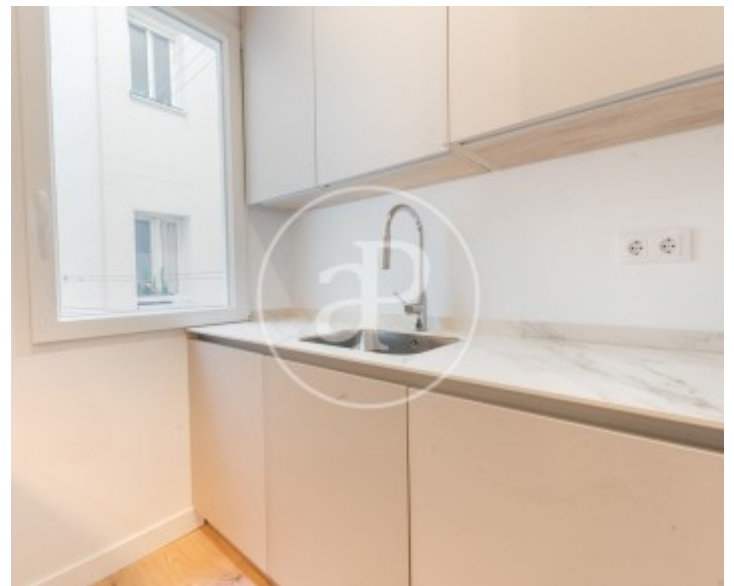

Ibiza, Madrid

REF. AM2606045