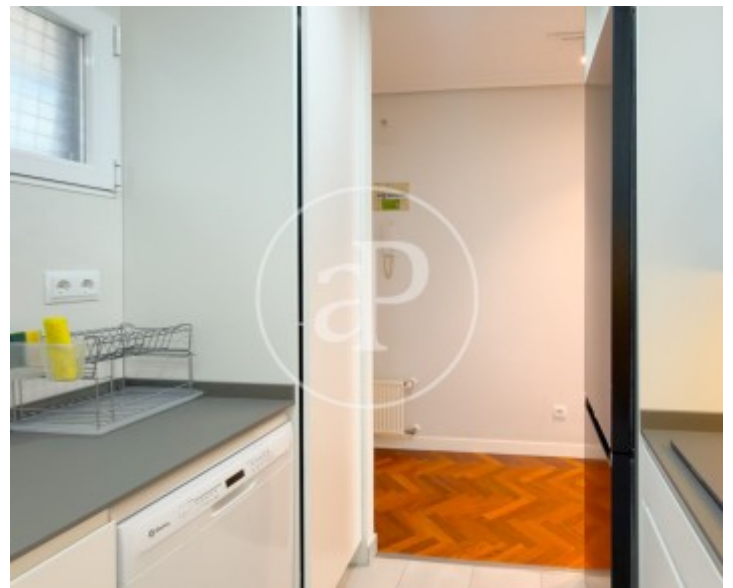

Huertas - Cortes, Madrid

REF. AM2606016