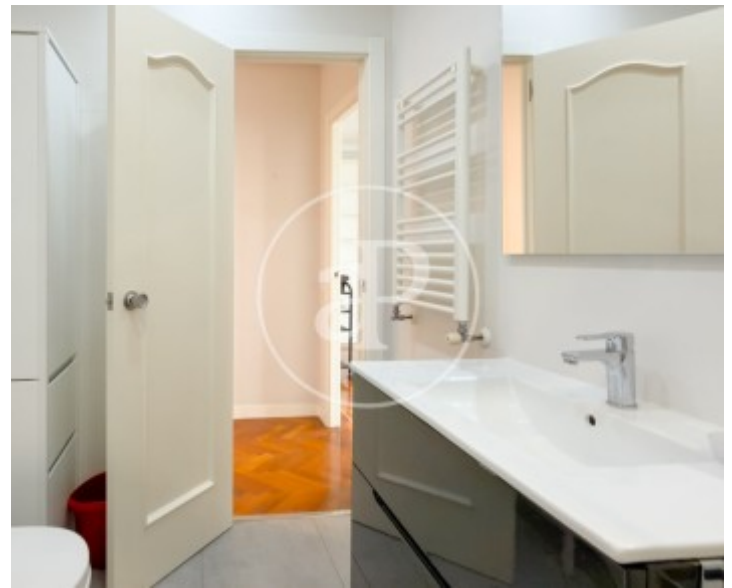

Huertas - Cortes, Madrid

REF. AM2606016

Los datos de cada inmueble no son parte de una oferta o contrato. No debe considerar exactos o factuales las declaraciones hechas por aProperties, verbalmente o por escrito, respecto del inmueble, el estado en que se encuentra o su valor. Las fotografías sólo muestran partes determinadas del inmueble tal y como eran en el momento que se tomaron. Las áreas, dimensiones y las distancias que se proporcionan sólo son aproximadas y deben ser comprobadas por el cliente. Las imágenes generadas por ordenador solo son una indicación de la posible apariencia del inmueble, y pueden cambiar en cualquier momento. La información respecto a un inmueble es susceptible de cambiar en cualquier momento.

Para **más información** o
para concertar una cita

apropertiesmadrid@aproperties.es
Tel: 91 800 54 65
www.aproperties.es