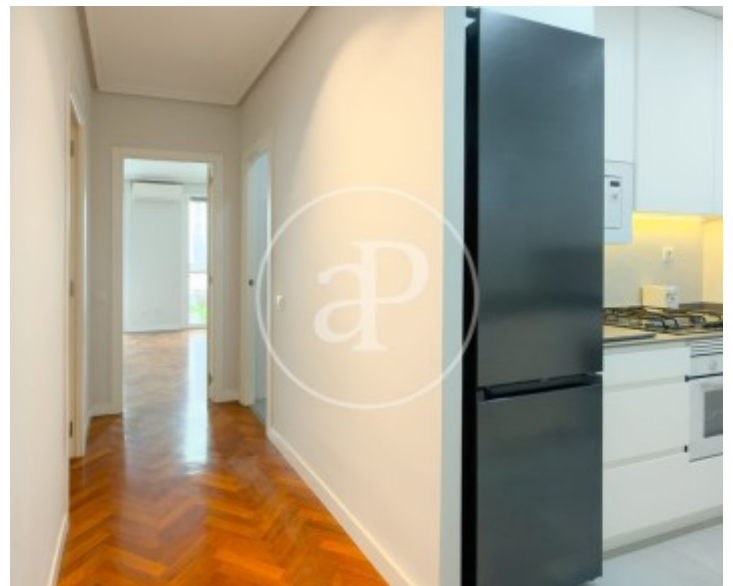

Huertas - Cortes, Madrid

REF. AM2606016