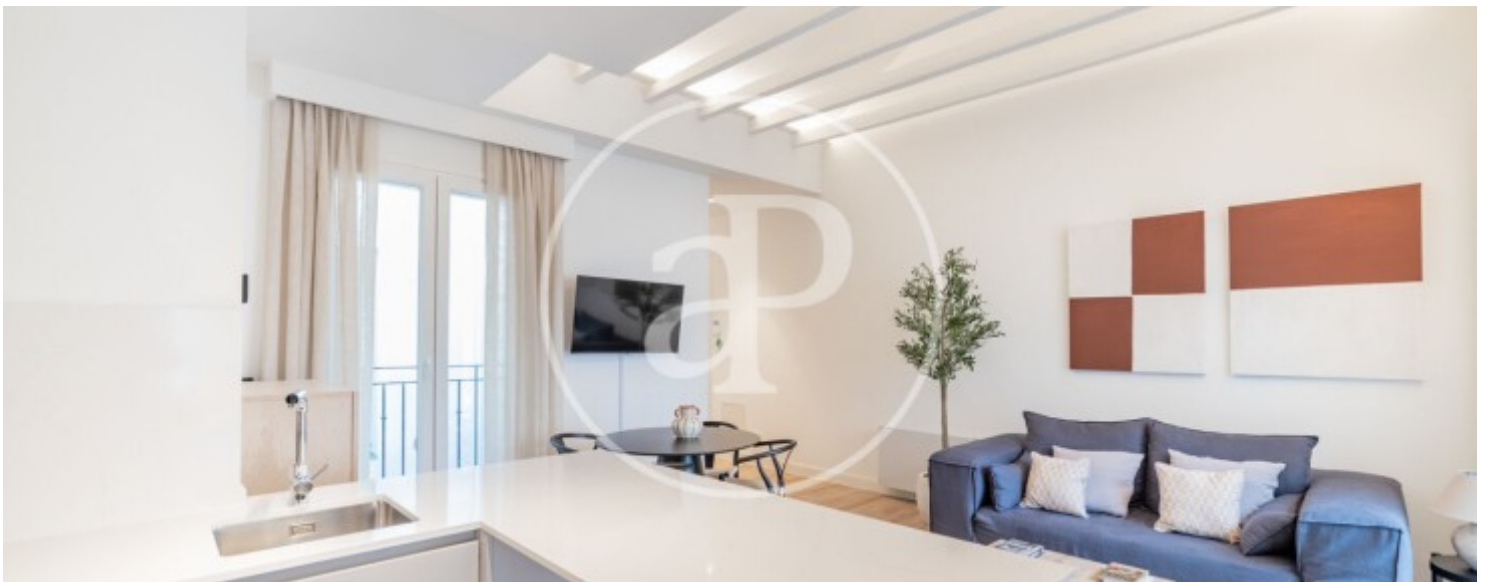

Huertas - Cortes, Madrid

REF. AM2606054