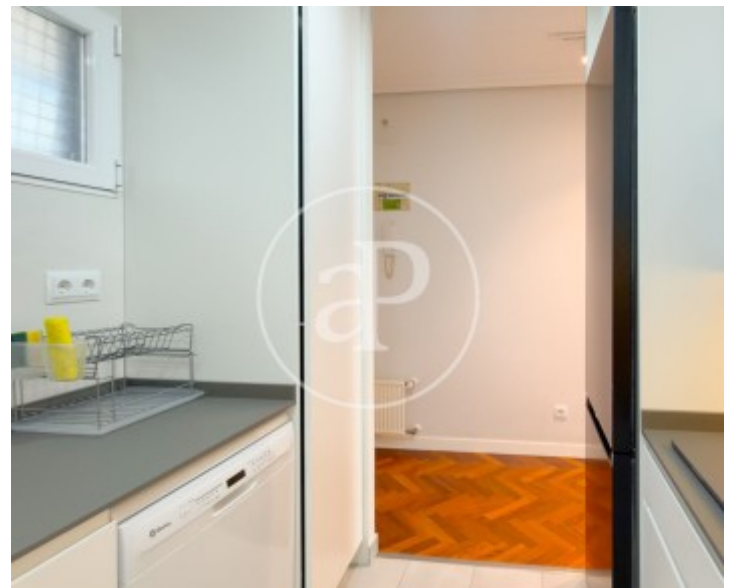

Huertas - Cortes, Madrid

REF. AM2606016