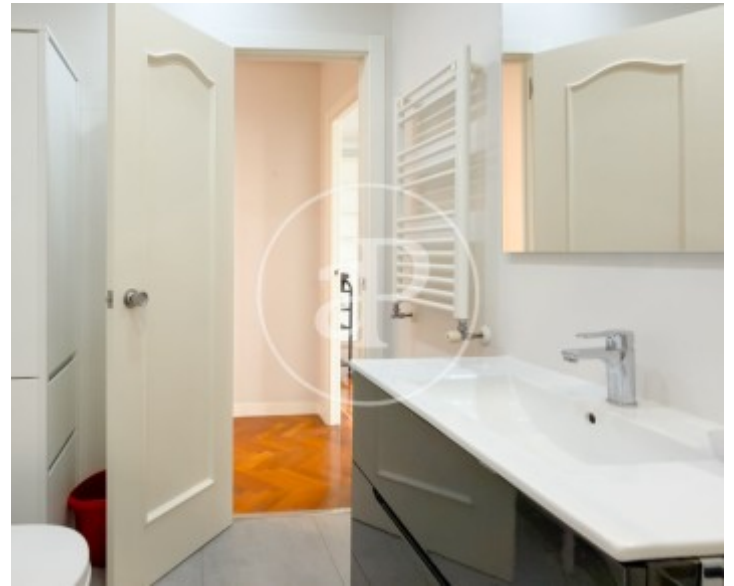

Huertas - Cortes, Madrid

REF. AM2606016

Los datos de cada inmueble no son parte de una oferta o contrato. No debe considerar exactos o factuales las declaraciones hechas por aProperties, verbalmente o por escrito, respecto del inmueble, el estado en que se encuentra o su valor. Las fotografías sólo muestran partes determinadas del inmueble tal y como eran en el momento que se tomaron. Las áreas, dimensiones y las distancias que se proporcionan sólo son aproximadas y deben ser comprobadas por el cliente. Las imágenes generadas por ordenador solo son una indicación de la posible apariencia del inmueble, y pueden cambiar en cualquier momento. La información respecto a un inmueble es susceptible de cambiar en cualquier momento.

Para **más información** o
para concertar una cita

apropertiesmadrid@aproperties.es
Tel: 91 800 54 65
www.aproperties.es