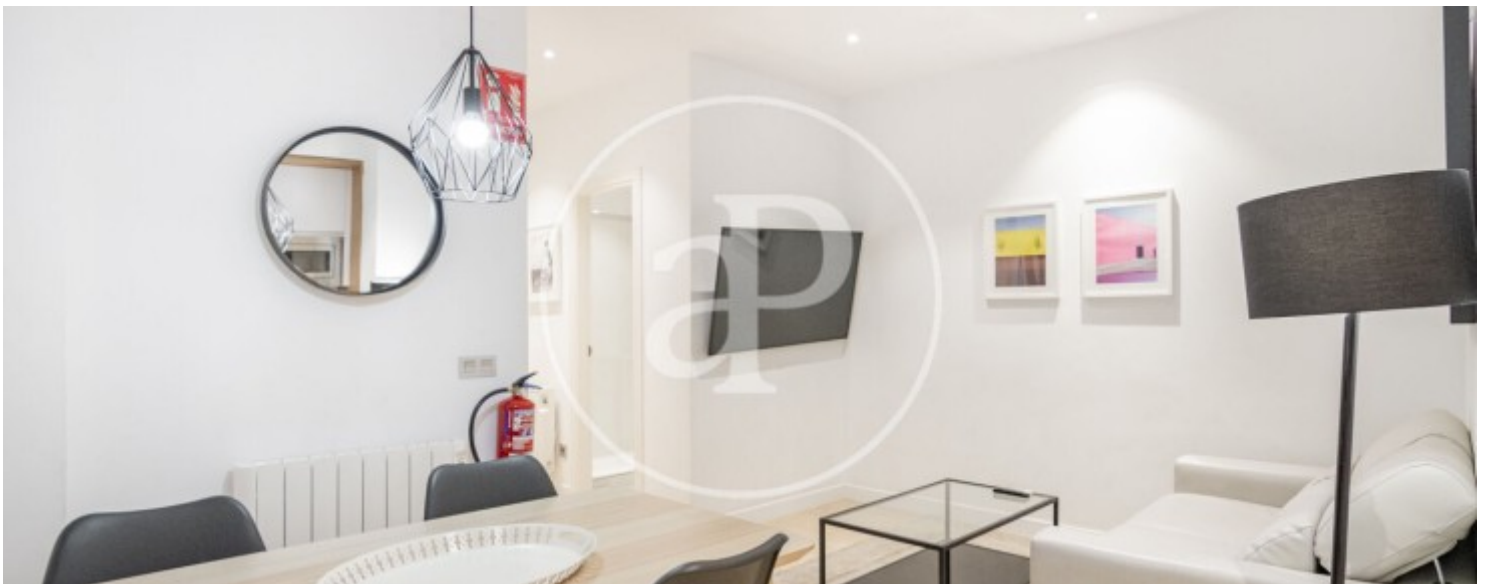

Huertas - Cortes, Madrid

REF. AM2607031