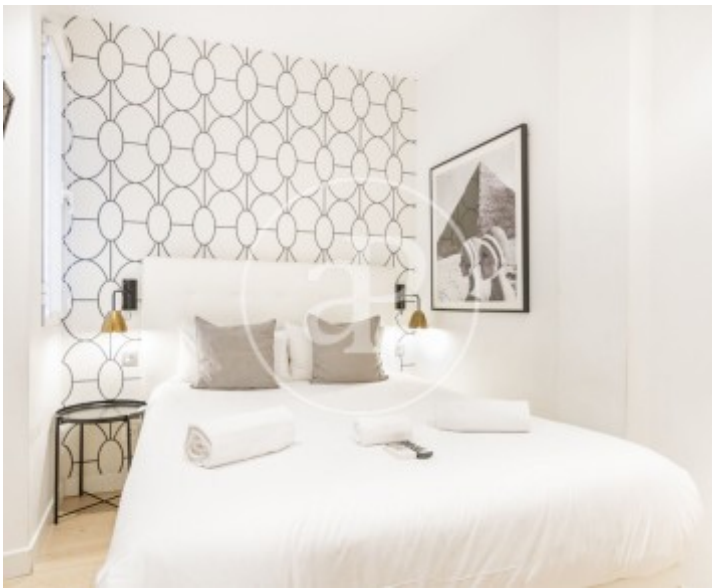

Huertas - Cortes, Madrid

REF. AM2607031

Los datos de cada inmueble no son parte de una oferta o contrato. No debe considerar exactos o factuales las declaraciones hechas por aProperties, verbalmente o por escrito, respecto del inmueble, el estado en que se encuentra o su valor. Las fotografías sólo muestran partes determinadas del inmueble tal y como eran en el momento que se tomaron. Las áreas, dimensiones y las distancias que se proporcionan sólo son aproximadas y deben ser comprobadas por el cliente. Las imágenes generadas por ordenador solo son una indicación de la posible apariencia del inmueble, y pueden cambiar en cualquier momento. La información respecto a un inmueble es susceptible de cambiar en cualquier momento.

Para **más información** o
para concertar una cita

apropertiesmadrid@aproperties.es
Tel: 91 800 54 65
www.aproperties.es