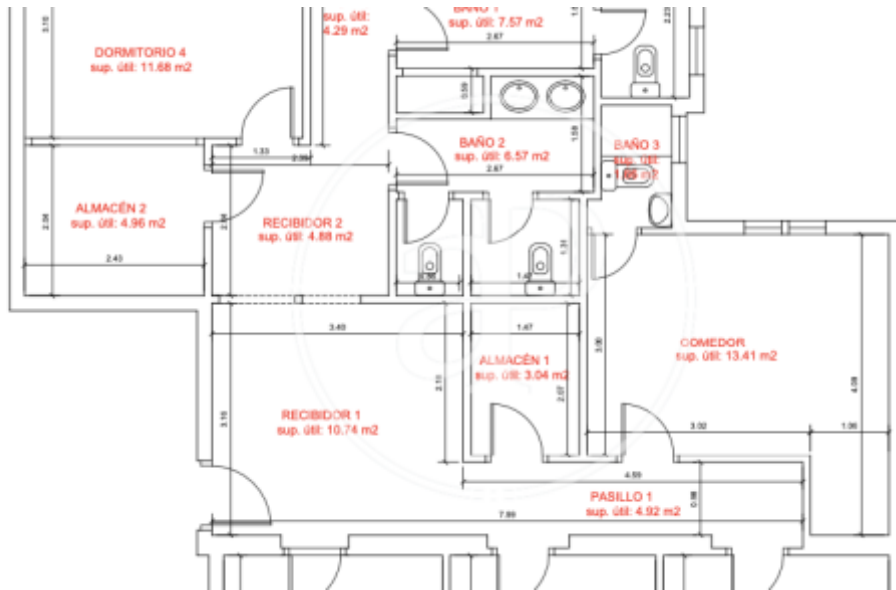

Huertas - Cortes, Madrid

REF. VM2507008