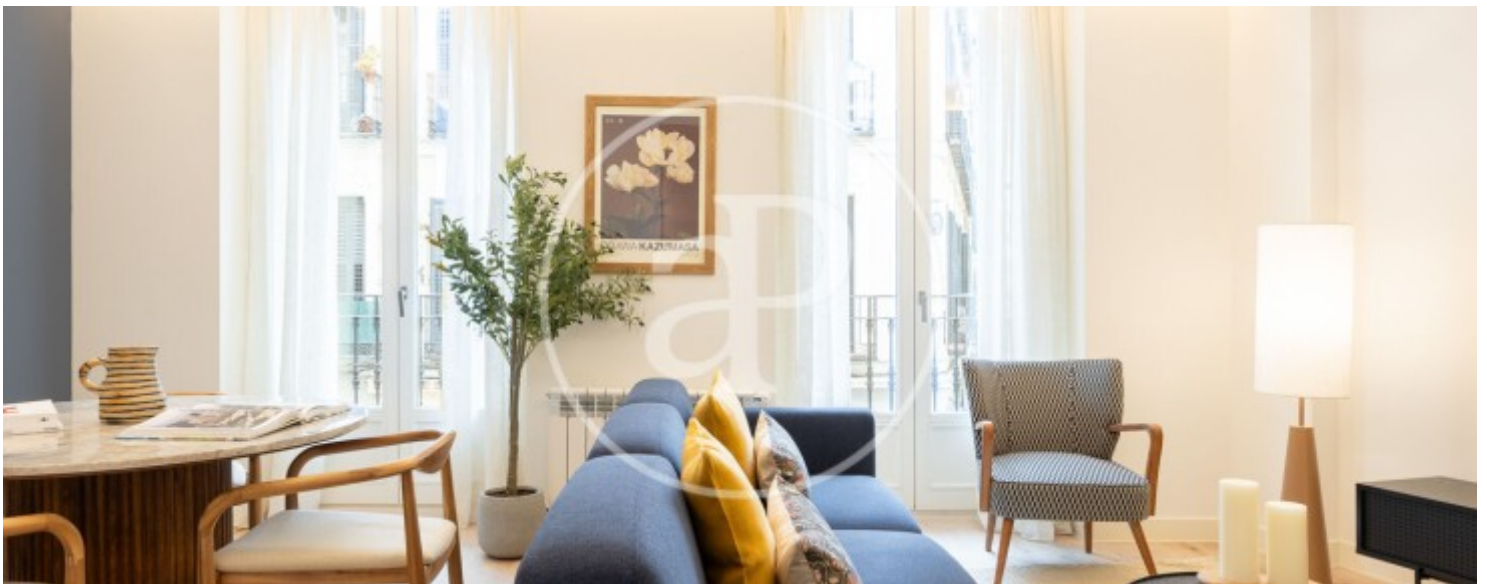

Huertas - Cortes, Madrid

REF. AM2605089