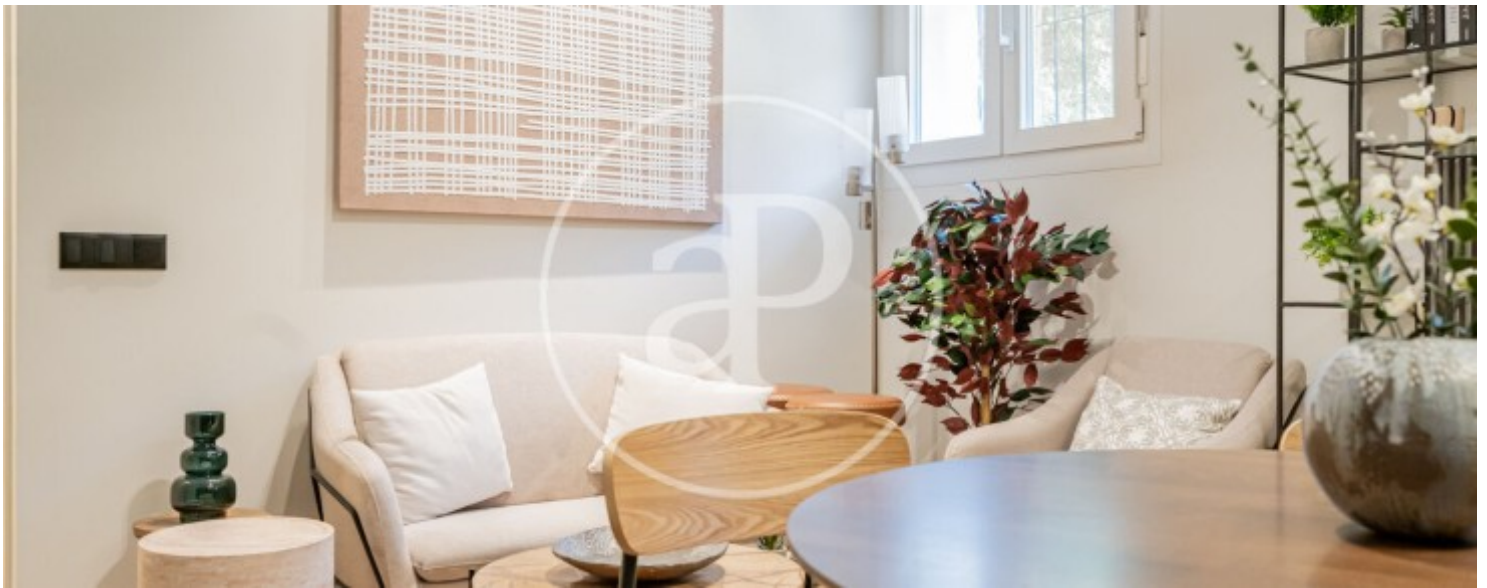

Guindalera, Madrid

REF. AM2606098