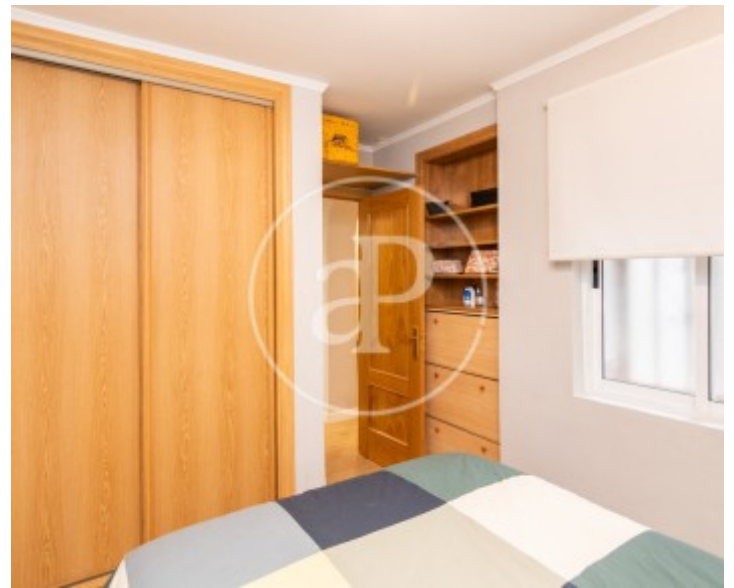

Guindalera, Madrid

REF. AM2602050

Los datos de cada inmueble no son parte de una oferta o contrato. No debe considerar exactos o factuales las declaraciones hechas por aProperties, verbalmente o por escrito, respecto del inmueble, el estado en que se encuentra o su valor. Las fotografías sólo muestran partes determinadas del inmueble tal y como eran en el momento que se tomaron. Las áreas, dimensiones y las distancias que se proporcionan sólo son aproximadas y deben ser comprobadas por el cliente. Las imágenes generadas por ordenador solo son una indicación de la posible apariencia del inmueble, y pueden cambiar en cualquier momento. La información respecto a un inmueble es susceptible de cambiar en cualquier momento.

Para **más información** o
para concertar una cita

apropertiesmadrid@aproperties.es
Tel: 91 800 54 65
www.aproperties.es