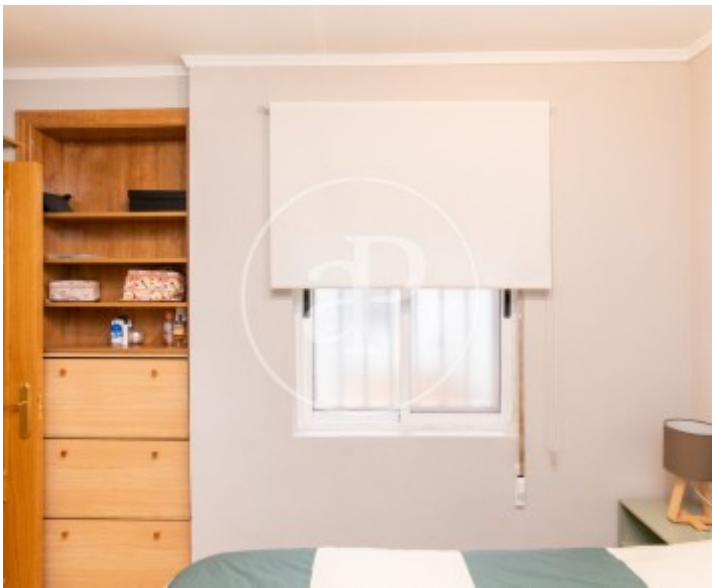

Guindalera, Madrid

REF. AM2602050

Los datos de cada inmueble no son parte de una oferta o contrato. No debe considerar exactos o factuales las declaraciones hechas por aProperties, verbalmente o por escrito, respecto del inmueble, el estado en que se encuentra o su valor. Las fotografías sólo muestran partes determinadas del inmueble tal y como eran en el momento que se tomaron. Las áreas, dimensiones y las distancias que se proporcionan sólo son aproximadas y deben ser comprobadas por el cliente. Las imágenes generadas por ordenador solo son una indicación de la posible apariencia del inmueble, y pueden cambiar en cualquier momento. La información respecto a un inmueble es susceptible de cambiar en cualquier momento.

Para **más información** o
para concertar una cita

apropertiesmadrid@aproperties.es
Tel: 91 800 54 65
www.aproperties.es