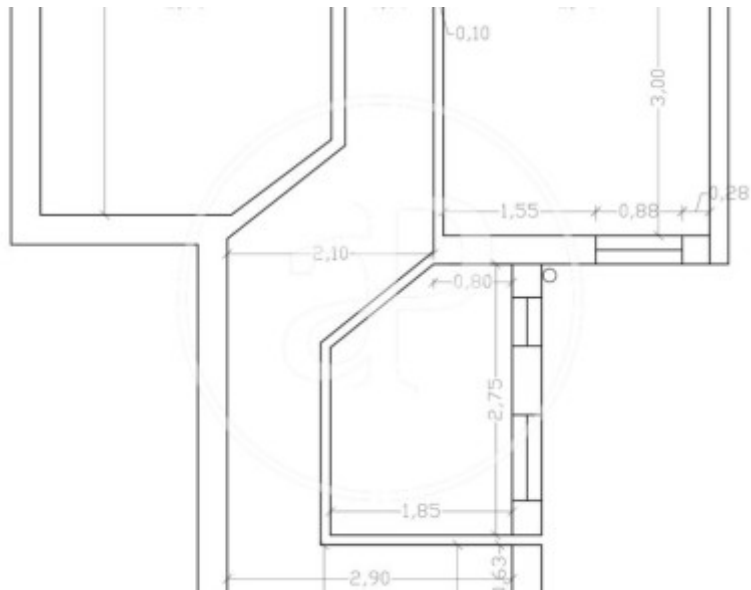

Goya, Madrid

REF. VM2604041

Goya, Madrid

REF. VM2604041

Los datos de cada inmueble no son parte de una oferta o contrato. No debe considerar exactos o factuales las declaraciones hechas por aProperties, verbalmente o por escrito, respecto del inmueble, el estado en que se encuentra o su valor. Las fotografías sólo muestran partes determinadas del inmueble tal y como eran en el momento que se tomaron. Las áreas, dimensiones y las distancias que se proporcionan sólo son aproximadas y deben ser comprobadas por el cliente. Las imágenes generadas por ordenador solo son una indicación de la posible apariencia del inmueble, y pueden cambiar en cualquier momento. La información respecto a un inmueble es susceptible de cambiar en cualquier momento.