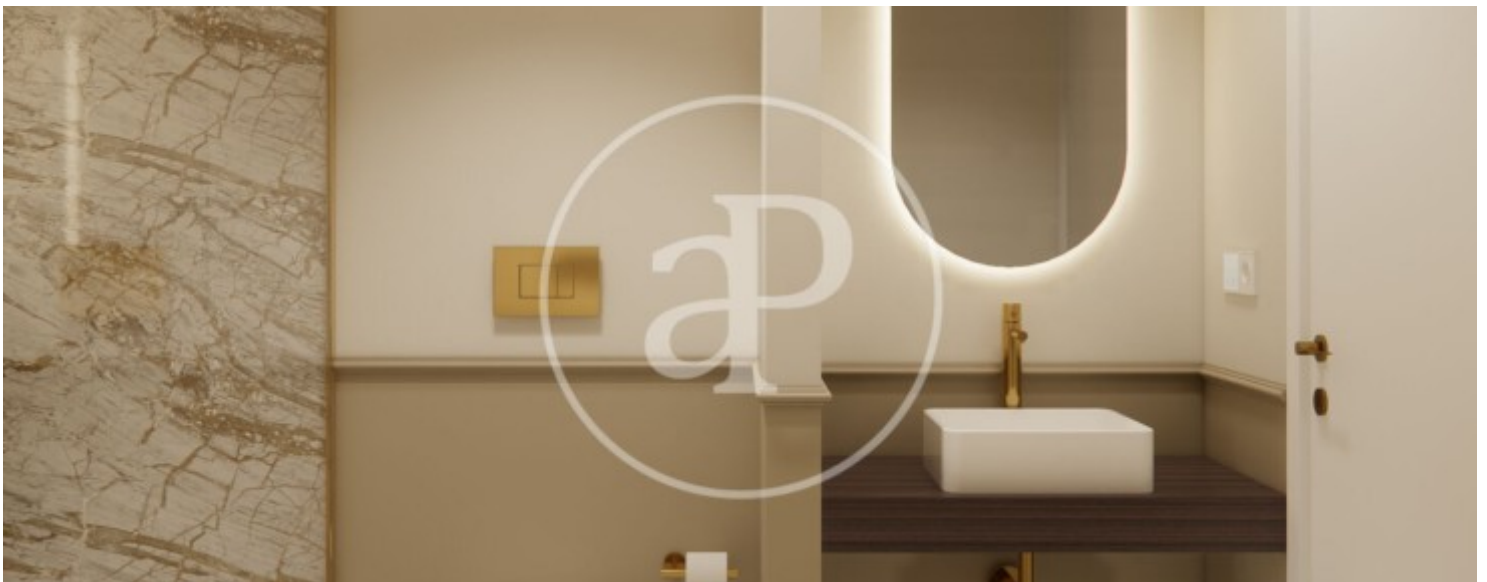

Goya, Madrid

REF. VM2506070