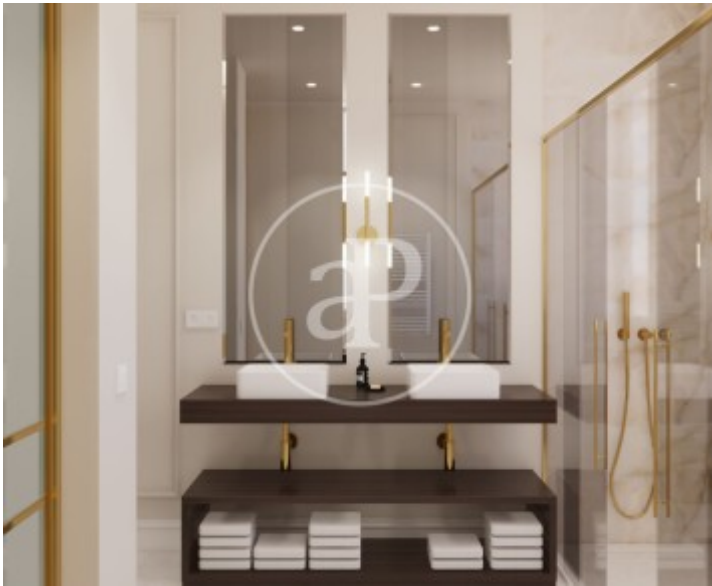

Goya, Madrid

REF. VM2506070

Los datos de cada inmueble no son parte de una oferta o contrato. No debe considerar exactos o factuales las declaraciones hechas por aProperties, verbalmente o por escrito, respecto del inmueble, el estado en que se encuentra o su valor. Las fotografías sólo muestran partes determinadas del inmueble tal y como eran en el momento que se tomaron. Las áreas, dimensiones y las distancias que se proporcionan sólo son aproximadas y deben ser comprobadas por el cliente. Las imágenes generadas por ordenador solo son una indicación de la posible apariencia del inmueble, y pueden cambiar en cualquier momento. La información respecto a un inmueble es susceptible de cambiar en cualquier momento.

Para **más información** o
para concertar una cita

apropertiesmadrid@aproperties.es
Tel: 91 800 54 65
www.aproperties.es