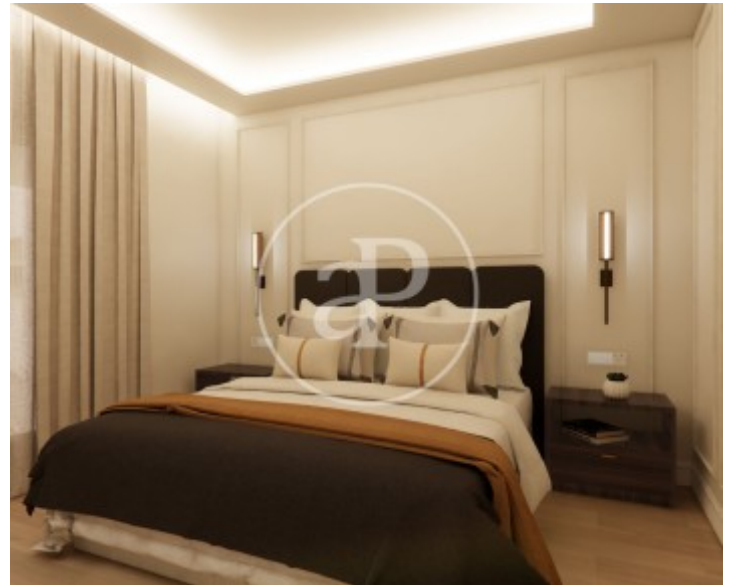

Goya, Madrid

REF. VM2506070