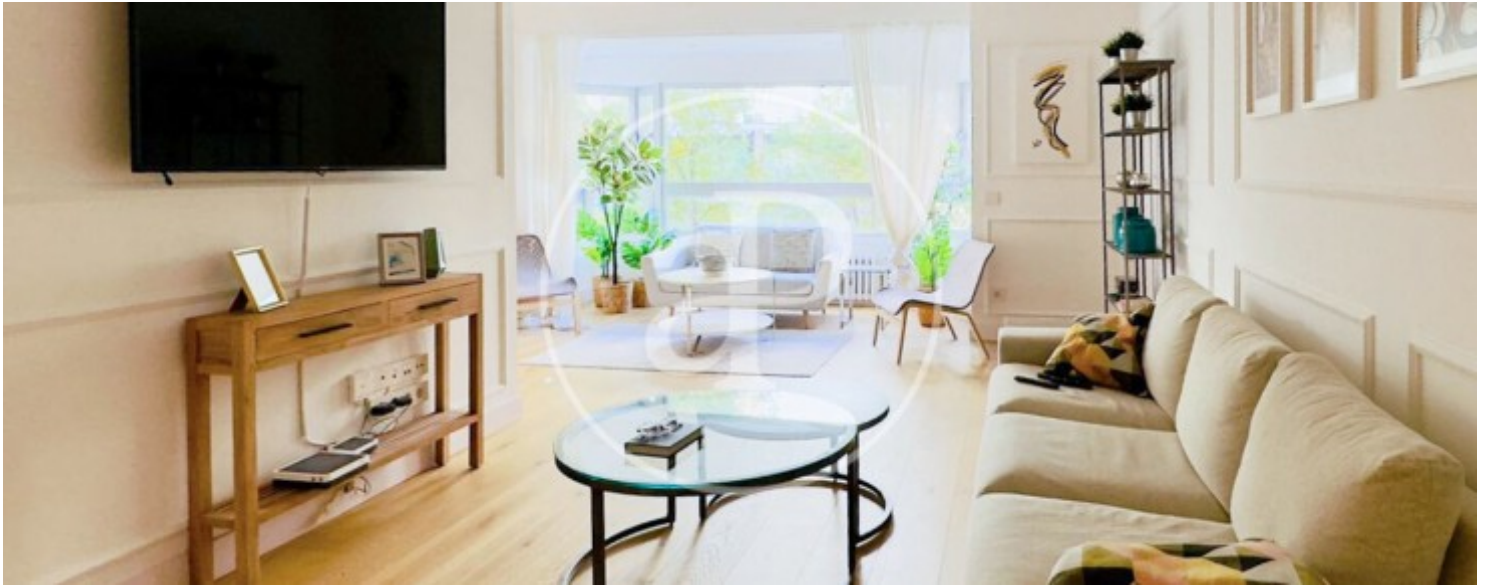

Goya, Madrid

REF. AM2607029