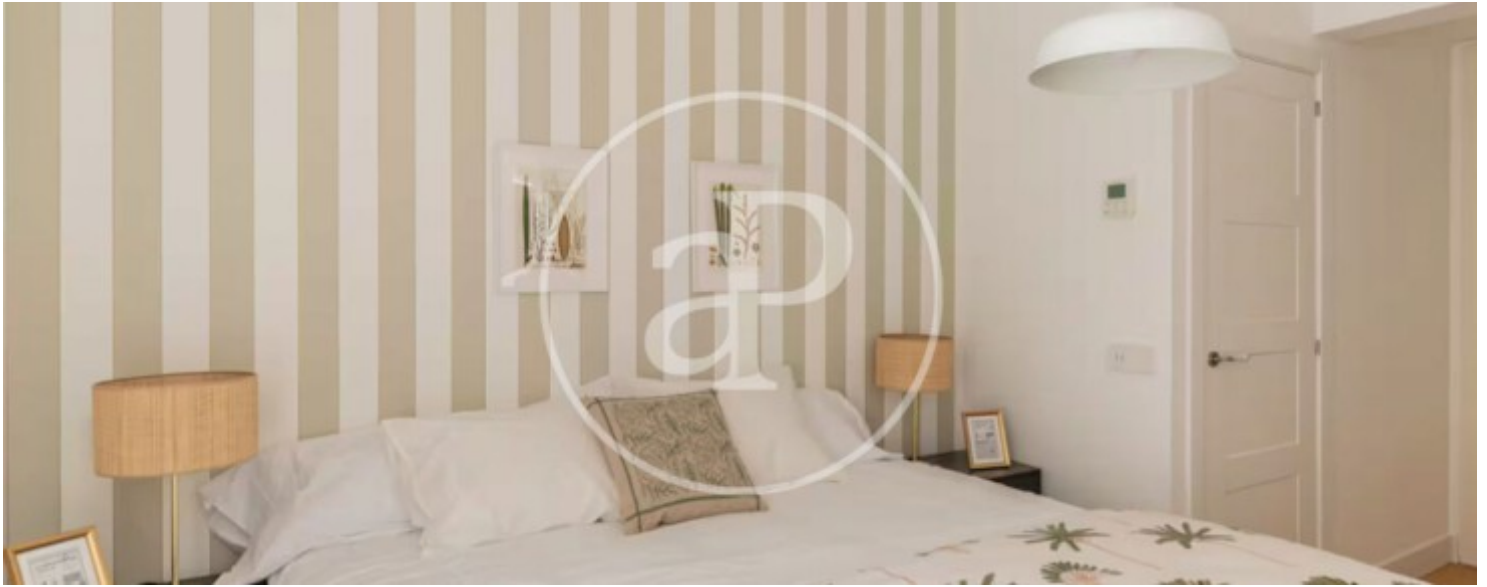

Goya, Madrid

REF. AM2607029