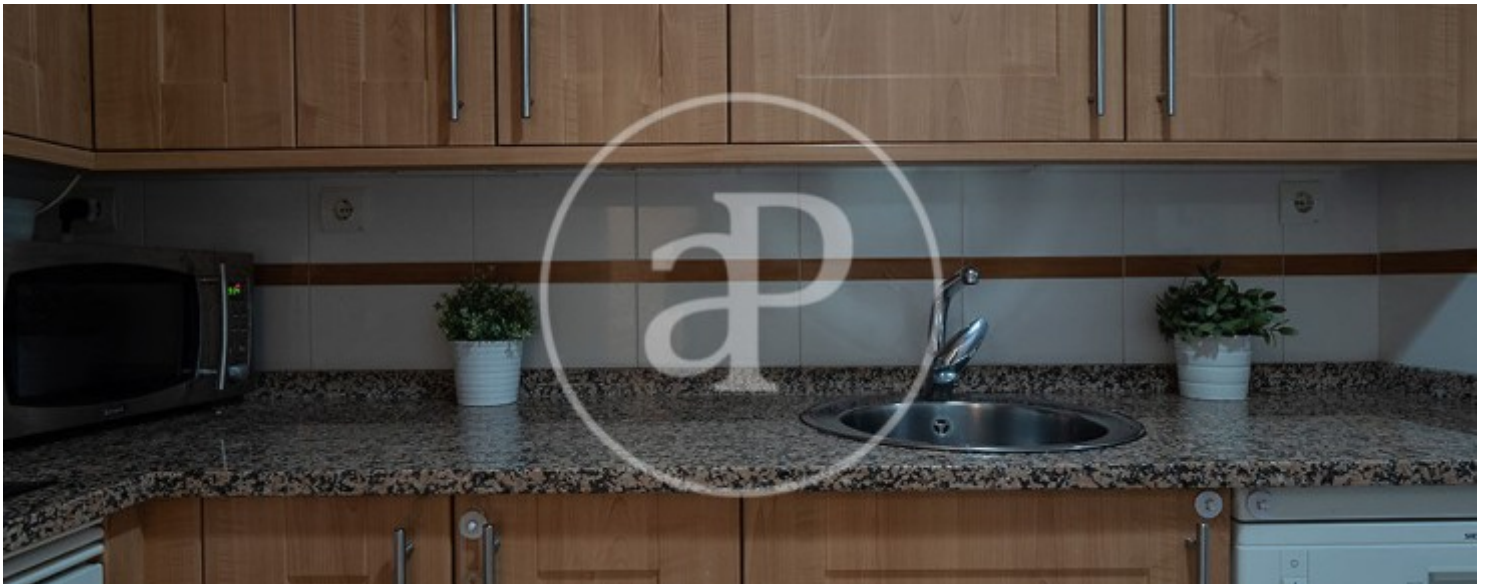

Goya, Madrid

REF. AM1907039