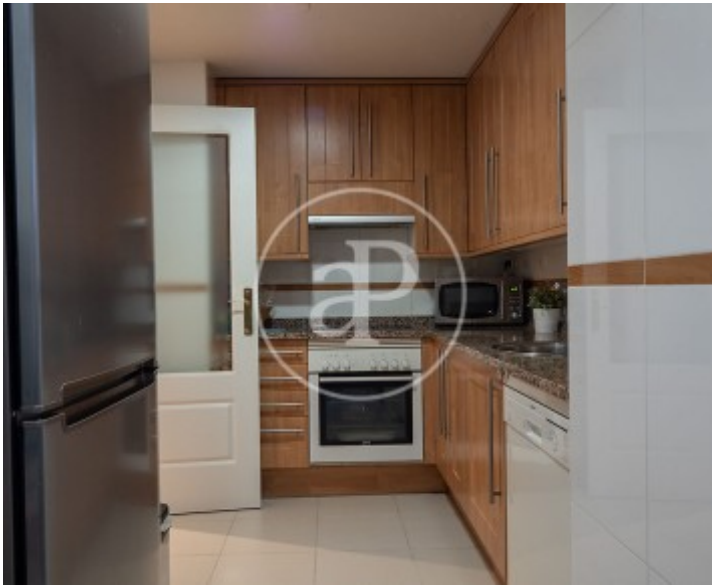

Goya, Madrid

REF. AM1907039