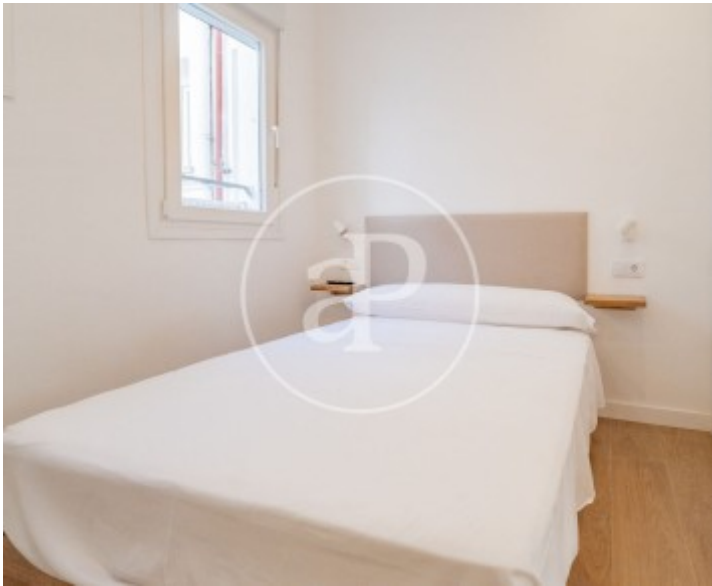

Goya, Madrid

REF. AM2604084

Los datos de cada inmueble no son parte de una oferta o contrato. No debe considerar exactos o factuales las declaraciones hechas por aProperties, verbalmente o por escrito, respecto del inmueble, el estado en que se encuentra o su valor. Las fotografías sólo muestran partes determinadas del inmueble tal y como eran en el momento que se tomaron. Las áreas, dimensiones y las distancias que se proporcionan sólo son aproximadas y deben ser comprobadas por el cliente. Las imágenes generadas por ordenador solo son una indicación de la posible apariencia del inmueble, y pueden cambiar en cualquier momento. La información respecto a un inmueble es susceptible de cambiar en cualquier momento.

Para **más información** o
para concertar una cita

apropertiesmadrid@aproperties.es
Tel: 91 800 54 65
www.aproperties.es