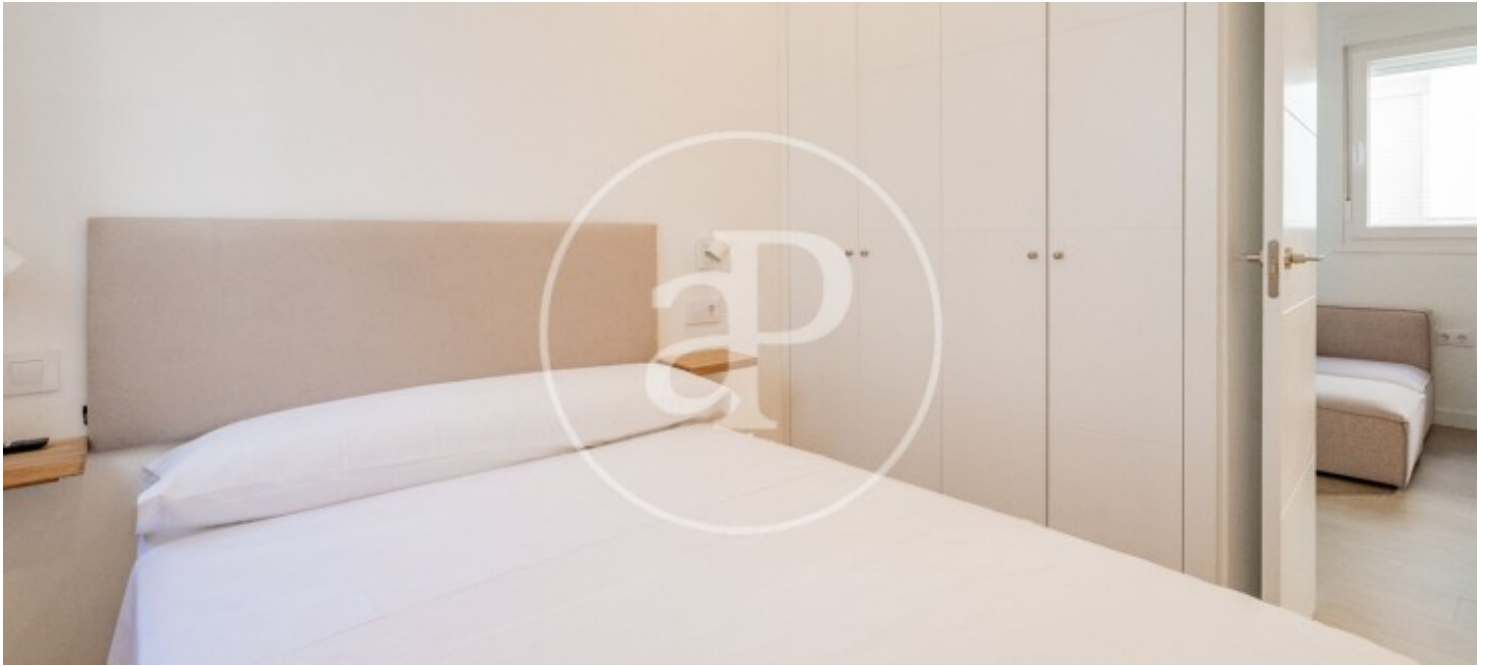

Goya, Madrid

REF. AM2604084

Los datos de cada inmueble no son parte de una oferta o contrato. No debe considerar exactos o factuales las declaraciones hechas por aProperties, verbalmente o por escrito, respecto del inmueble, el estado en que se encuentra o su valor. Las fotografías sólo muestran partes determinadas del inmueble tal y como eran en el momento que se tomaron. Las áreas, dimensiones y las distancias que se proporcionan sólo son aproximadas y deben ser comprobadas por el cliente. Las imágenes generadas por ordenador solo son una indicación de la posible apariencia del inmueble, y pueden cambiar en cualquier momento. La información respecto a un inmueble es susceptible de cambiar en cualquier momento.

Para **más información** o
para concertar una cita

apropertiesmadrid@aproperties.es
Tel: 91 800 54 65
www.aproperties.es