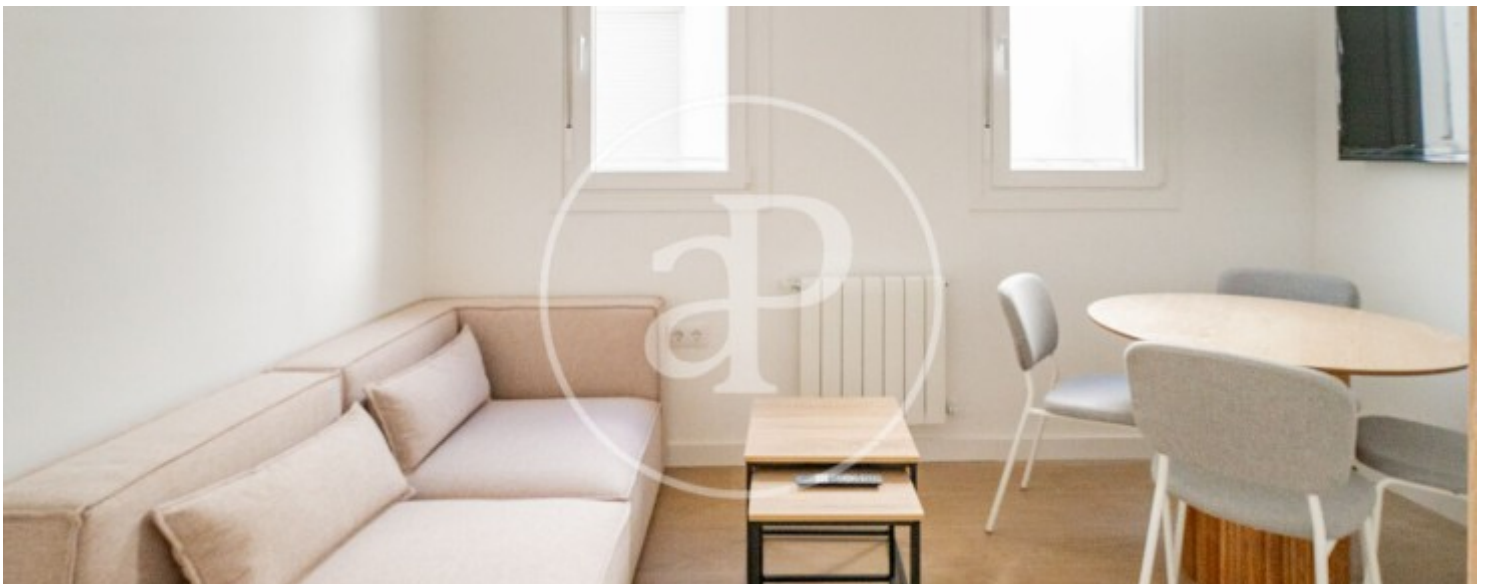

Goya, Madrid

REF. AM2604084