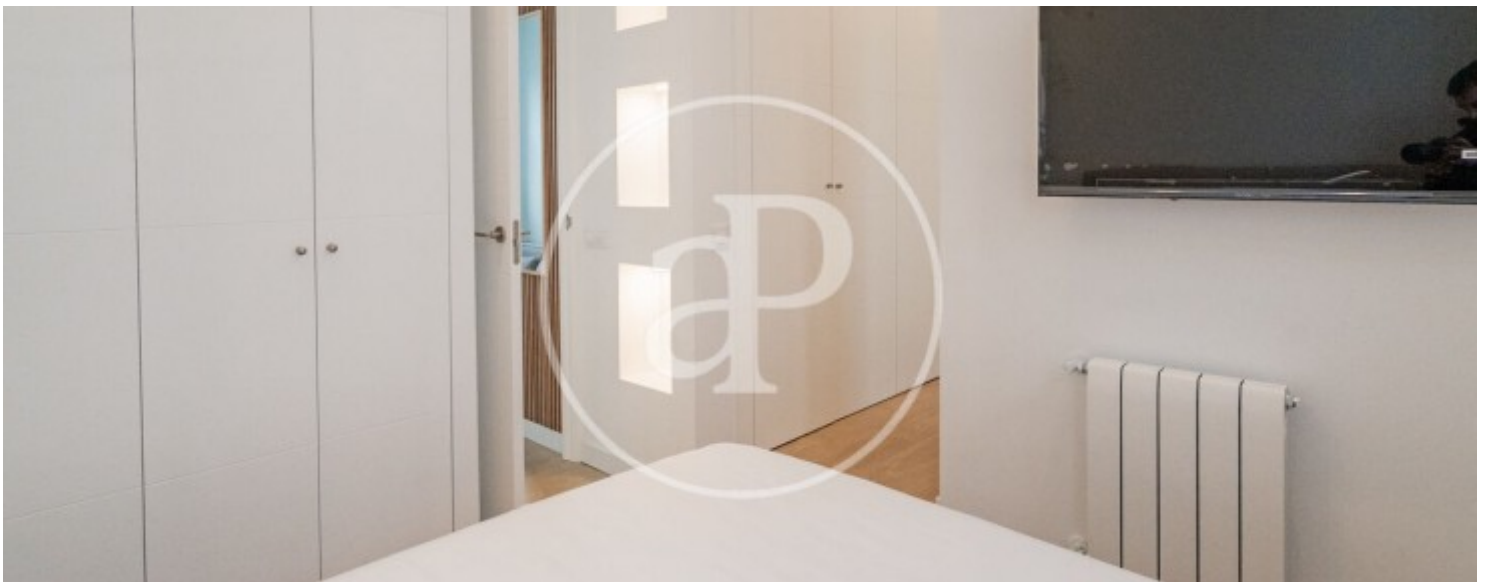

Goya, Madrid

REF. AM2604084