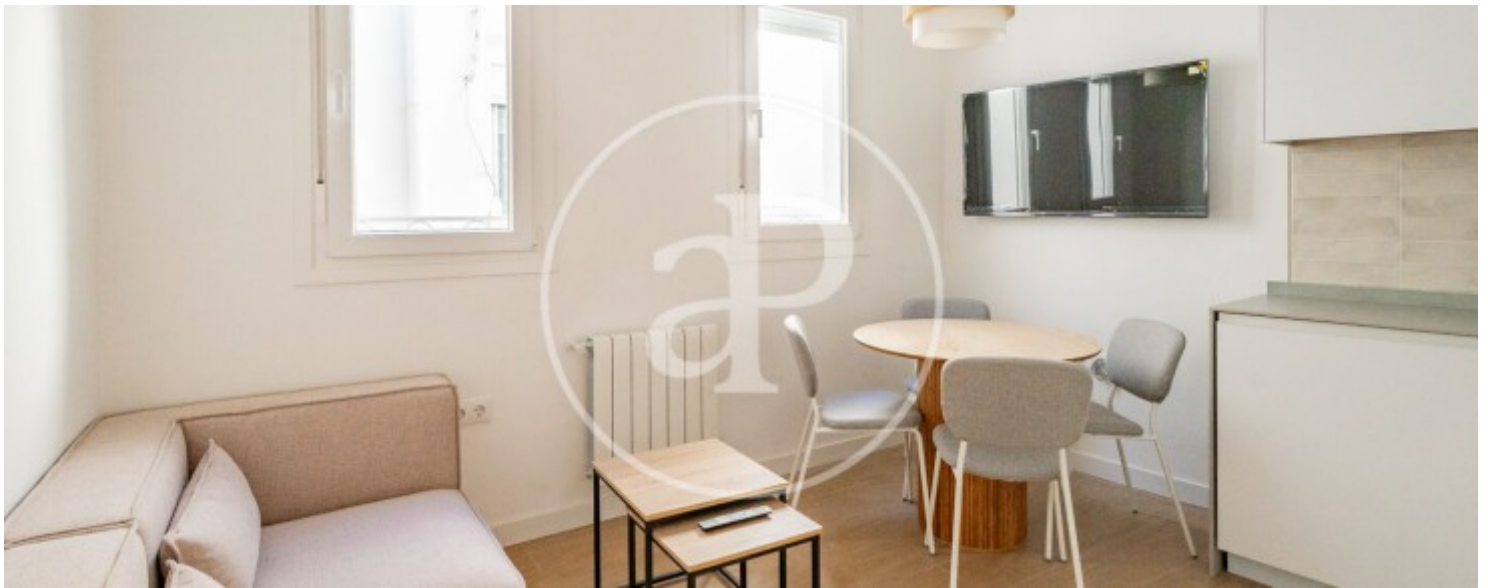

Goya, Madrid

REF. AM2604084