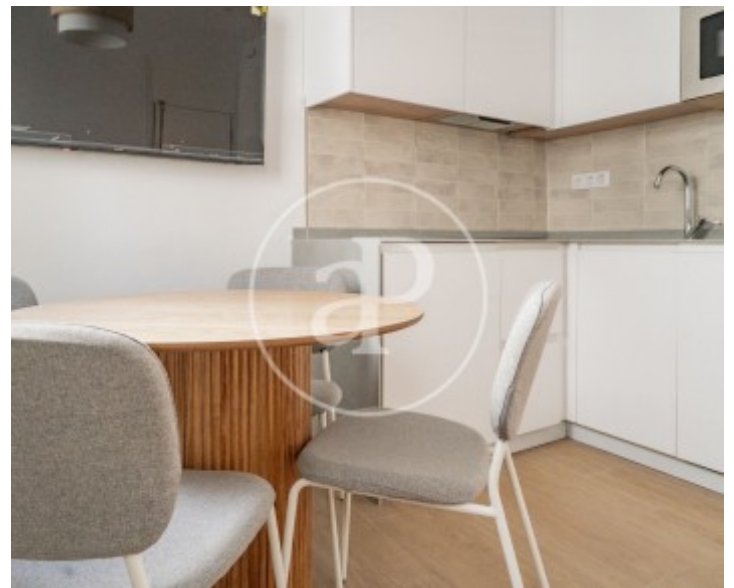

Goya, Madrid

REF. AM2604084