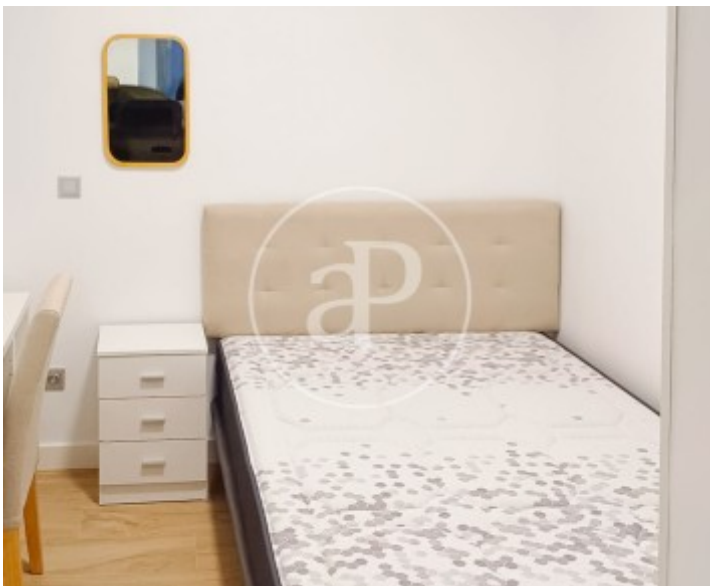

Gaztambide, Madrid

REF. AM2606080

Los datos de cada inmueble no son parte de una oferta o contrato. No debe considerar exactos o factuales las declaraciones hechas por aProperties, verbalmente o por escrito, respecto del inmueble, el estado en que se encuentra o su valor. Las fotografías sólo muestran partes determinadas del inmueble tal y como eran en el momento que se tomaron. Las áreas, dimensiones y las distancias que se proporcionan sólo son aproximadas y deben ser comprobadas por el cliente. Las imágenes generadas por ordenador solo son una indicación de la posible apariencia del inmueble, y pueden cambiar en cualquier momento. La información respecto a un inmueble es susceptible de cambiar en cualquier momento.

Para **más información** o
para concertar una cita

apropertiesmadrid@aproperties.es
Tel: 91 800 54 65
www.aproperties.es