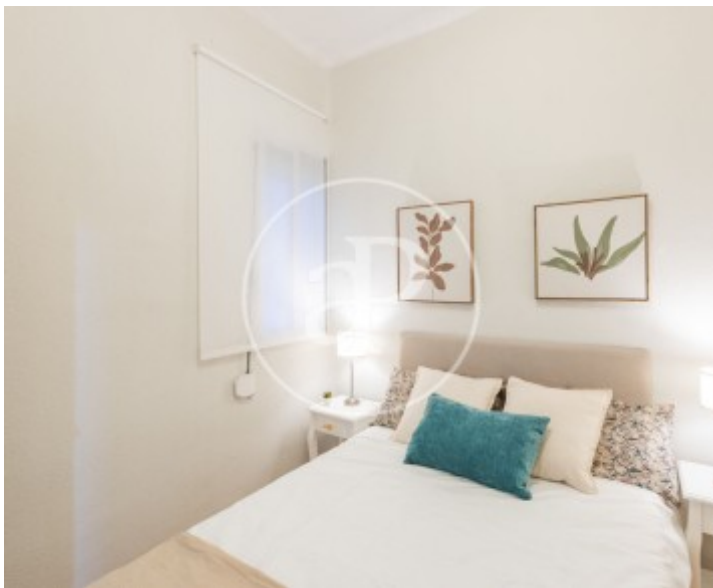

Gaztambide, Madrid

REF. AM2606079