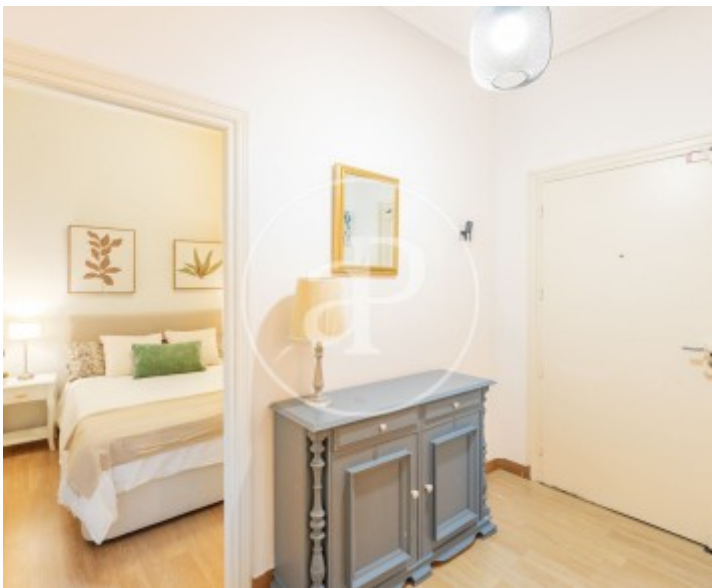

Gaztambide, Madrid

REF. AM2606079