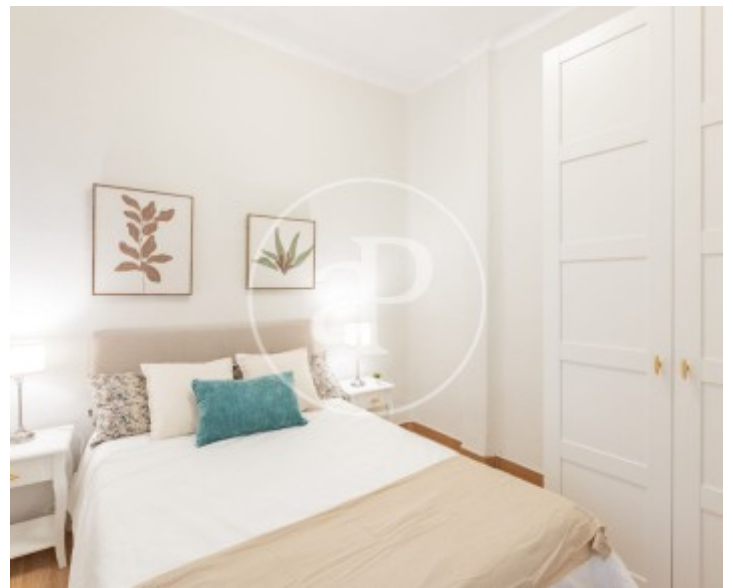

Gaztambide, Madrid

REF. AM2606079