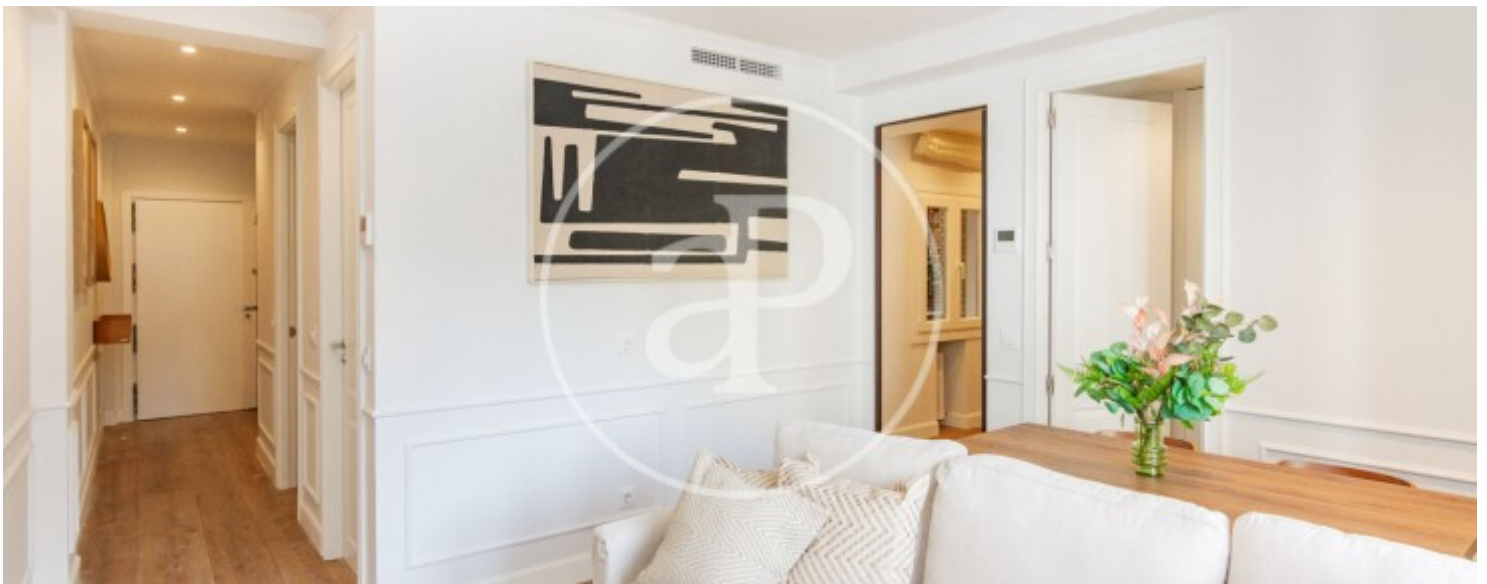

Fuente del Berro, Madrid

REF. AM2603051