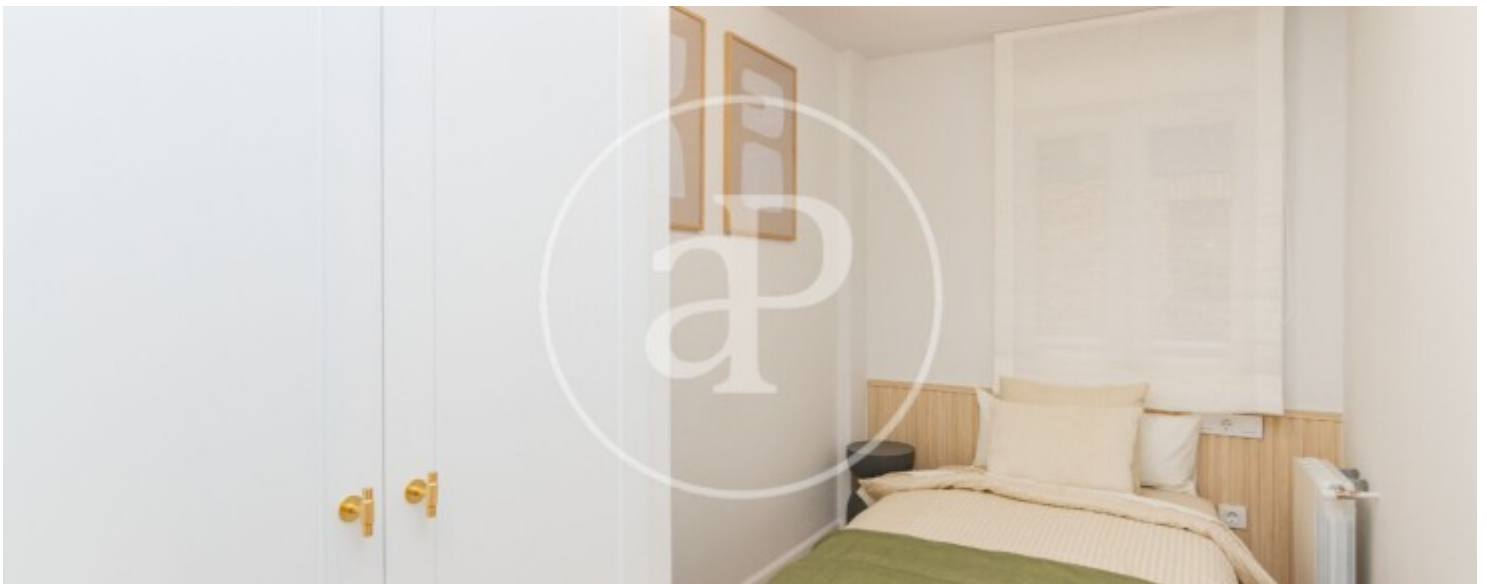

Fuente del Berro, Madrid

REF. AM2603051