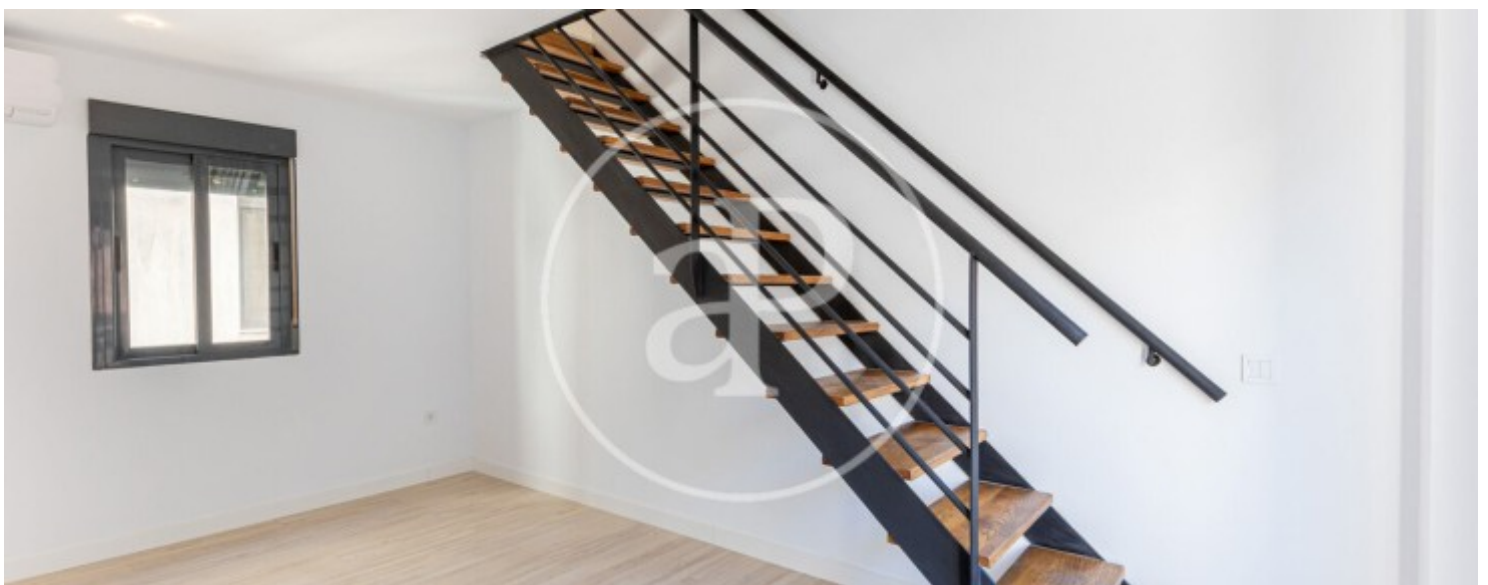

Fuente del Berro, Madrid

REF. VM2503023