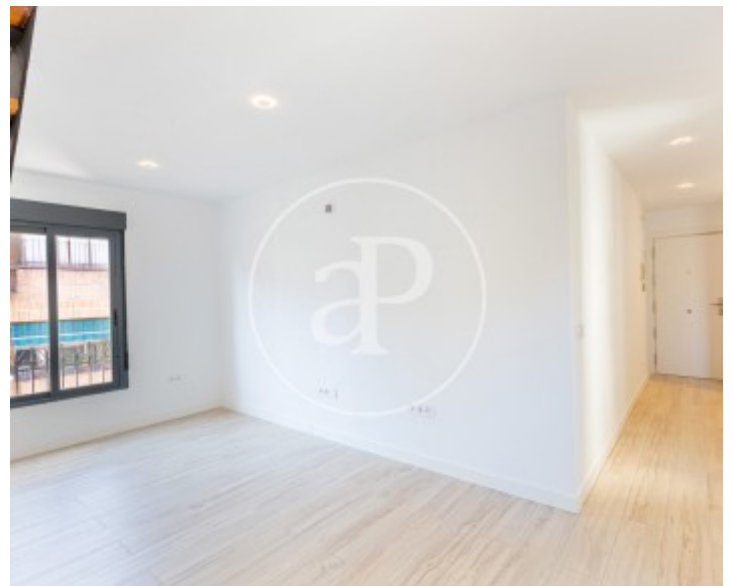

Fuente del Berro, Madrid

REF. VM2503023