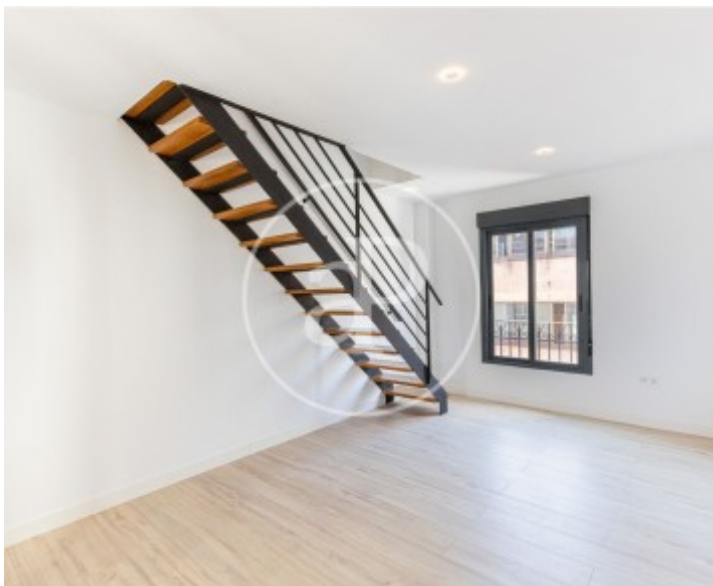

Fuente del Berro, Madrid

REF. VM2503023