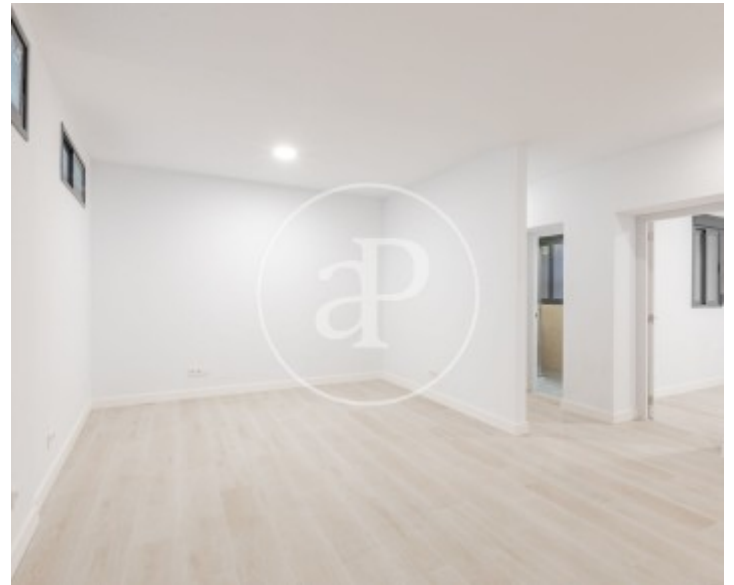

## Semisotano recién reformado de altas calidades en Fuente del Berro.

Esta vivienda se encuentra en la planta baja, tiene 57,49m<sup>2</sup> muy bien aprovechados. Se encuentra en una inmejorable ubicación, en una calle tranquila y con todos los servicios necesarios a tan solo unos minutos del centro y del maravilloso parque de "La quinta de Fuente del berro", rodeado de tiendas exclusivas y una amplia oferta de ocio. La vivienda cuenta con; un amplio dormitorio con armarios empotrados, espacioso cuarto de baño y salón con cocina integrada con una gran capacidad de almacenaje, equipada con electrodomésticos de alta calidad. La