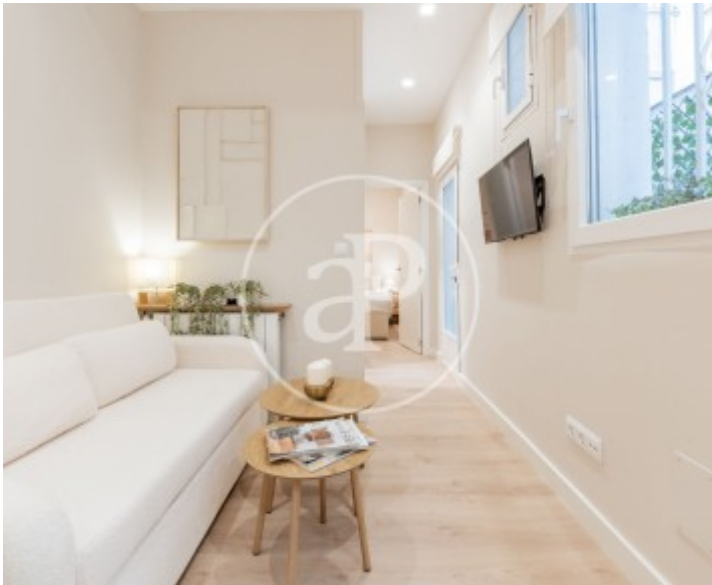

Fuente del Berro, Madrid

REF. AM2604078