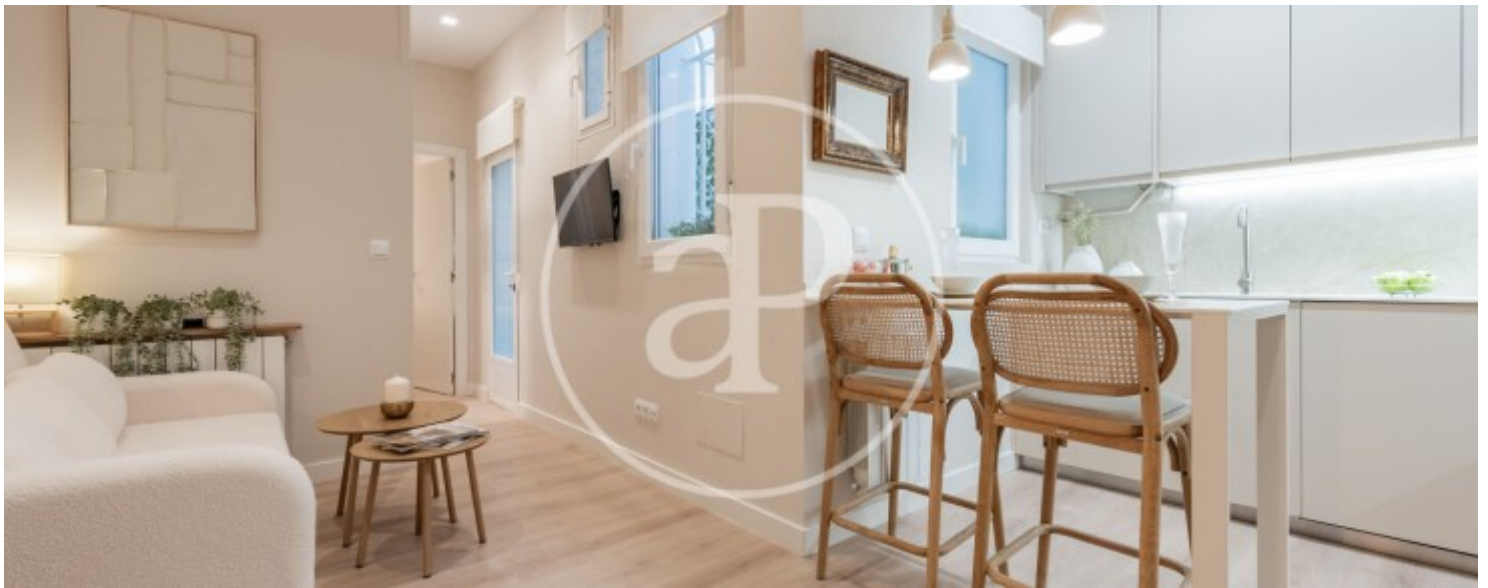

Fuente del Berro, Madrid

REF. AM2604078