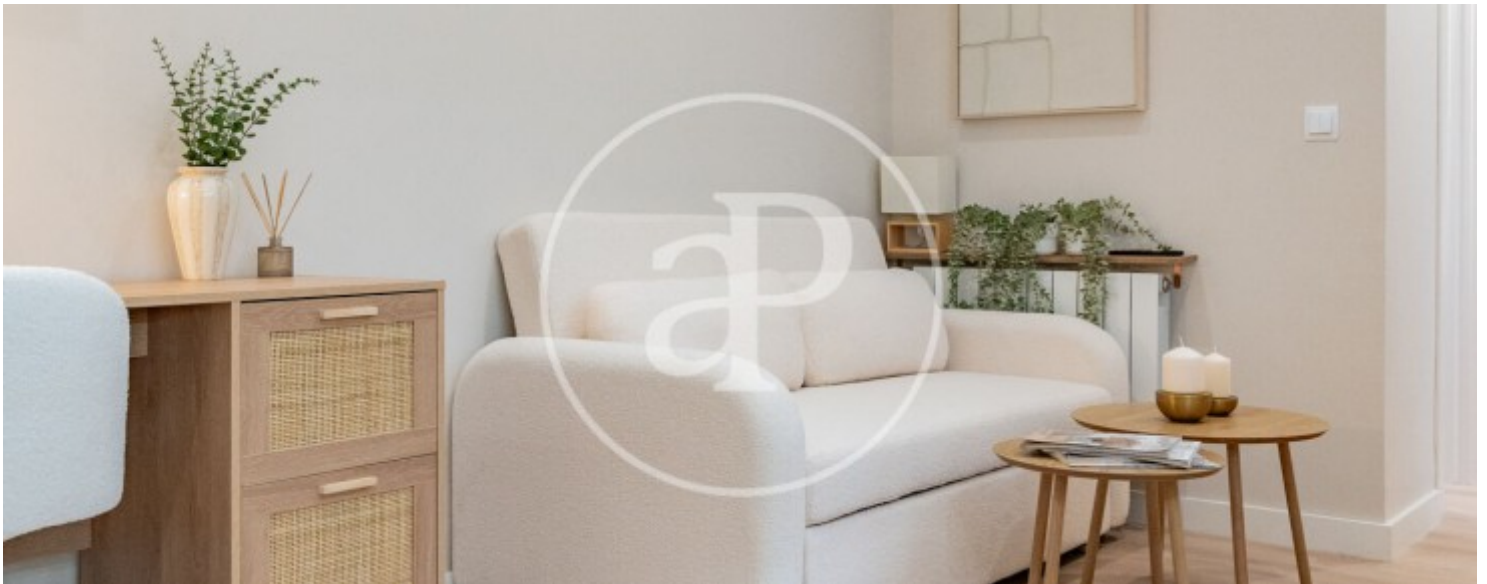

Fuente del Berro, Madrid

REF. AM2604078