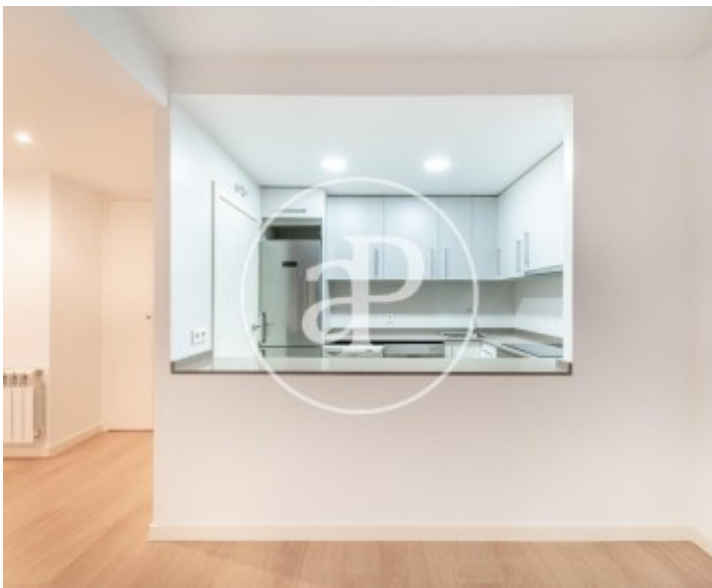

El Viso, Madrid

REF. AM2605015