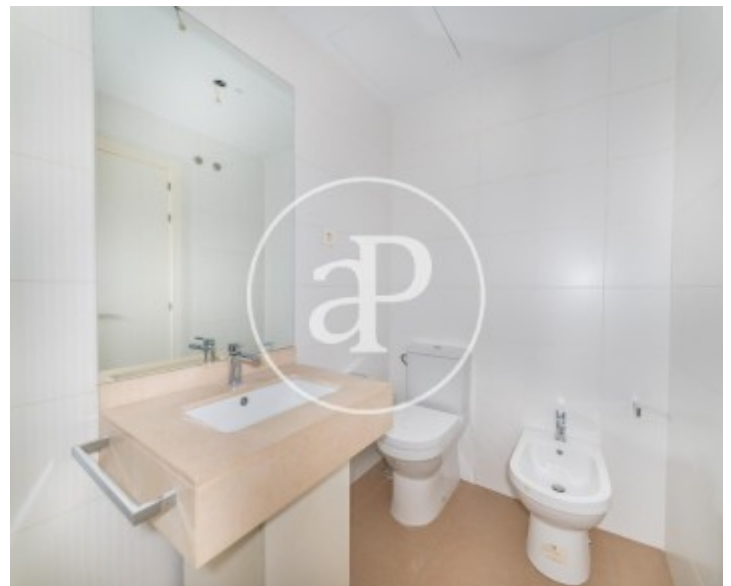

El Viso, Madrid

REF. AM2605015