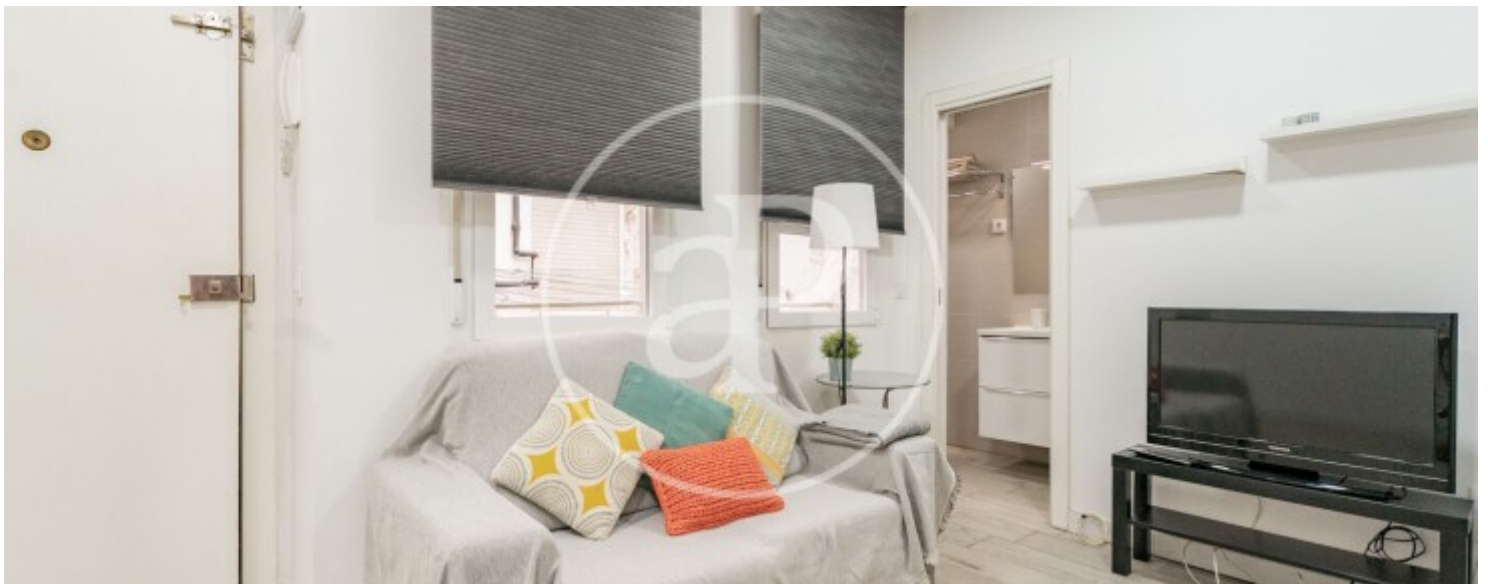

Delicias, Madrid

REF. AM2606089