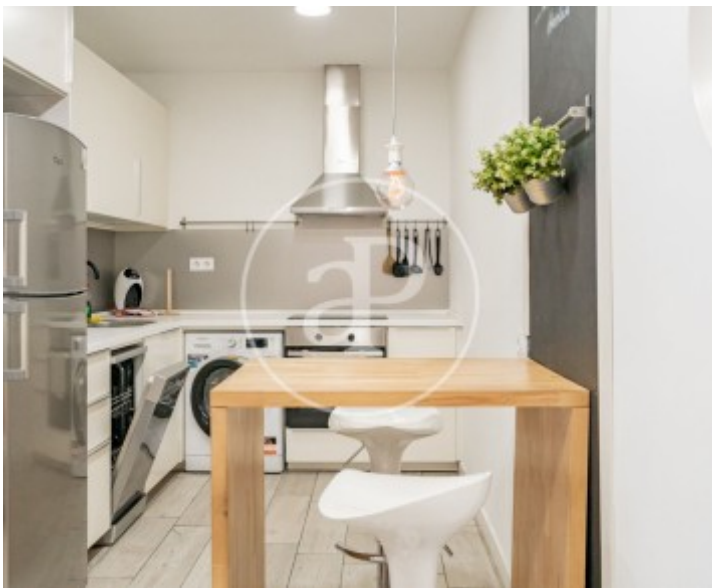

Delicias, Madrid

REF. AM2606089