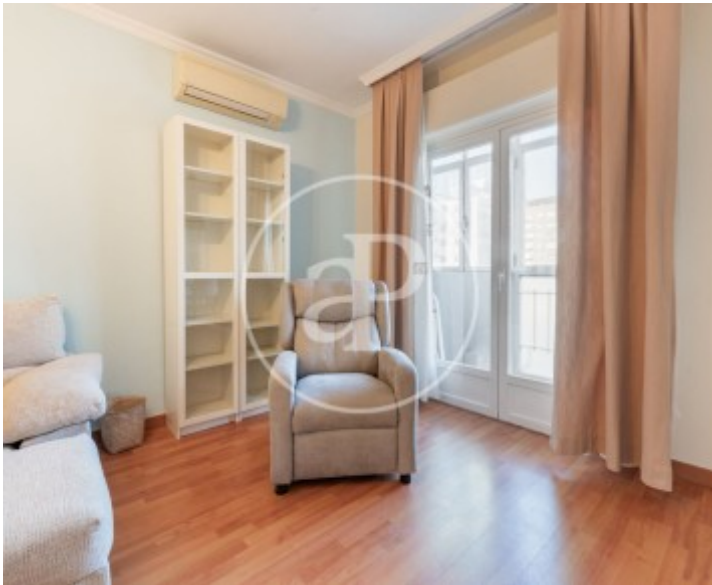

Cuzco, Madrid

REF. AM2607002