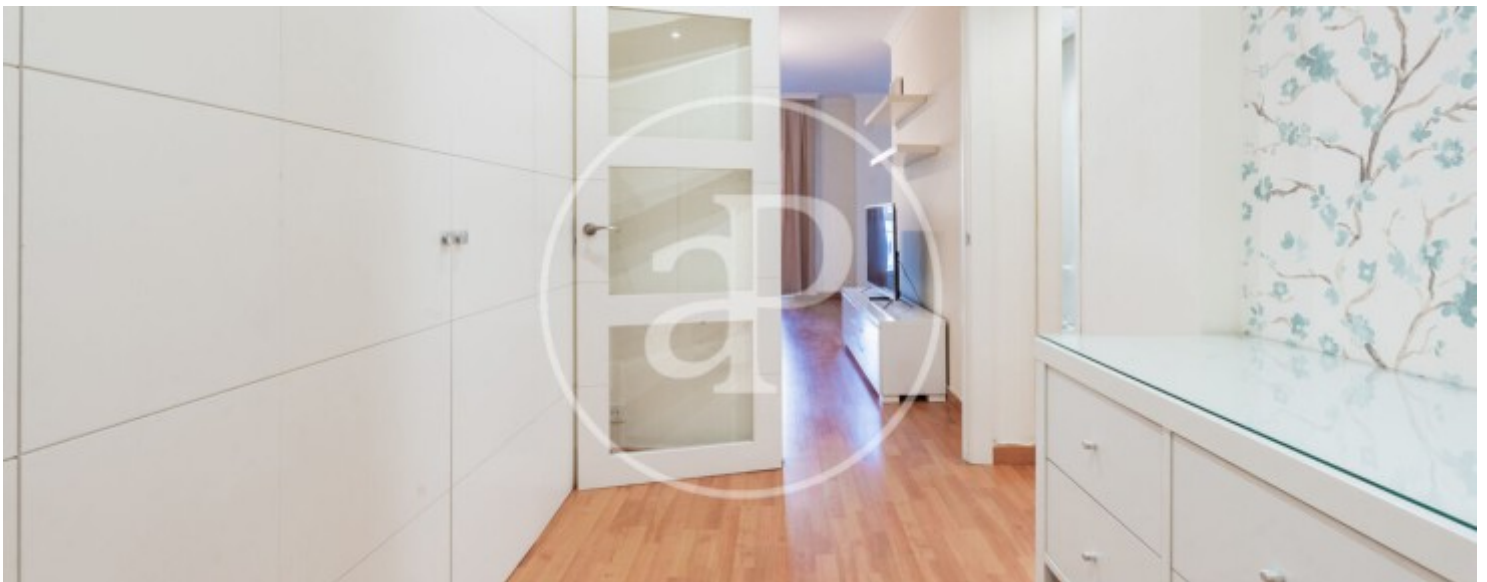

Cuzco, Madrid

REF. AM2607002