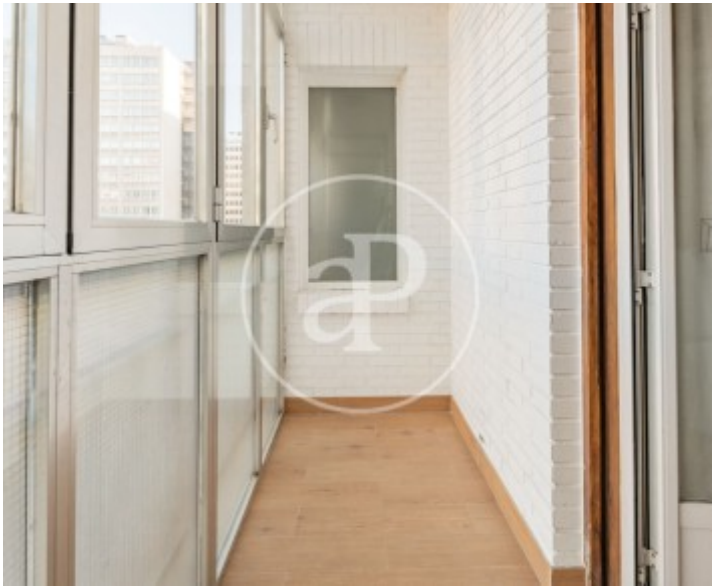

Cuzco, Madrid

REF. AM2607002

Los datos de cada inmueble no son parte de una oferta o contrato. No debe considerar exactos o factuales las declaraciones hechas por aProperties, verbalmente o por escrito, respecto del inmueble, el estado en que se encuentra o su valor. Las fotografías sólo muestran partes determinadas del inmueble tal y como eran en el momento que se tomaron. Las áreas, dimensiones y las distancias que se proporcionan sólo son aproximadas y deben ser comprobadas por el cliente. Las imágenes generadas por ordenador solo son una indicación de la posible apariencia del inmueble, y pueden cambiar en cualquier momento. La información respecto a un inmueble es susceptible de cambiar en cualquier momento.

Para **más información** o
para concertar una cita

apropertiesmadrid@aproperties.es
Tel: 91 800 54 65
www.aproperties.es