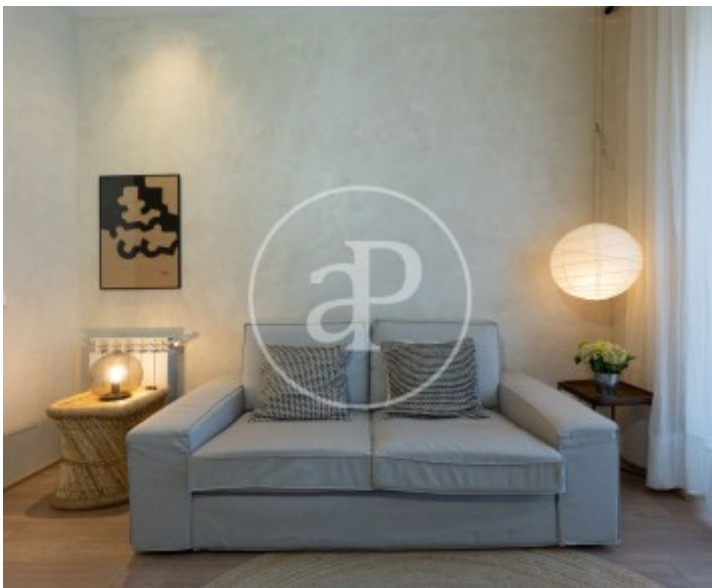

Chueca - Justicia, Madrid

REF. AM2505092