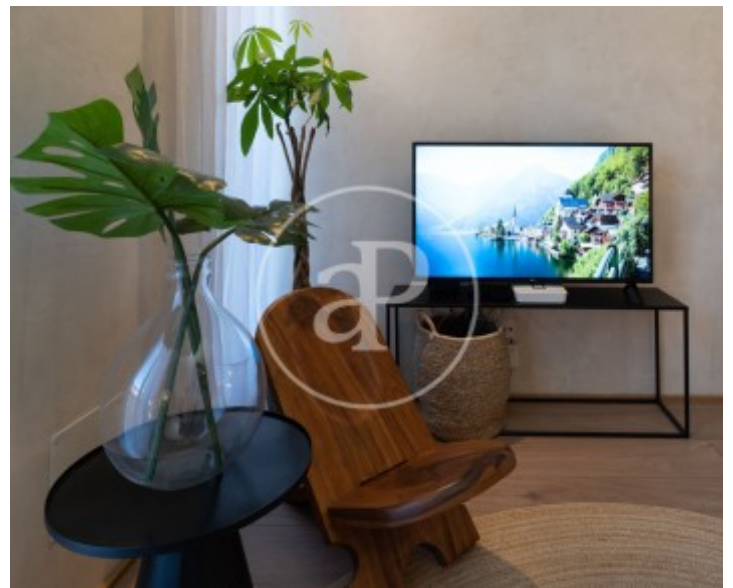

Chueca - Justicia, Madrid

REF. AM2505092