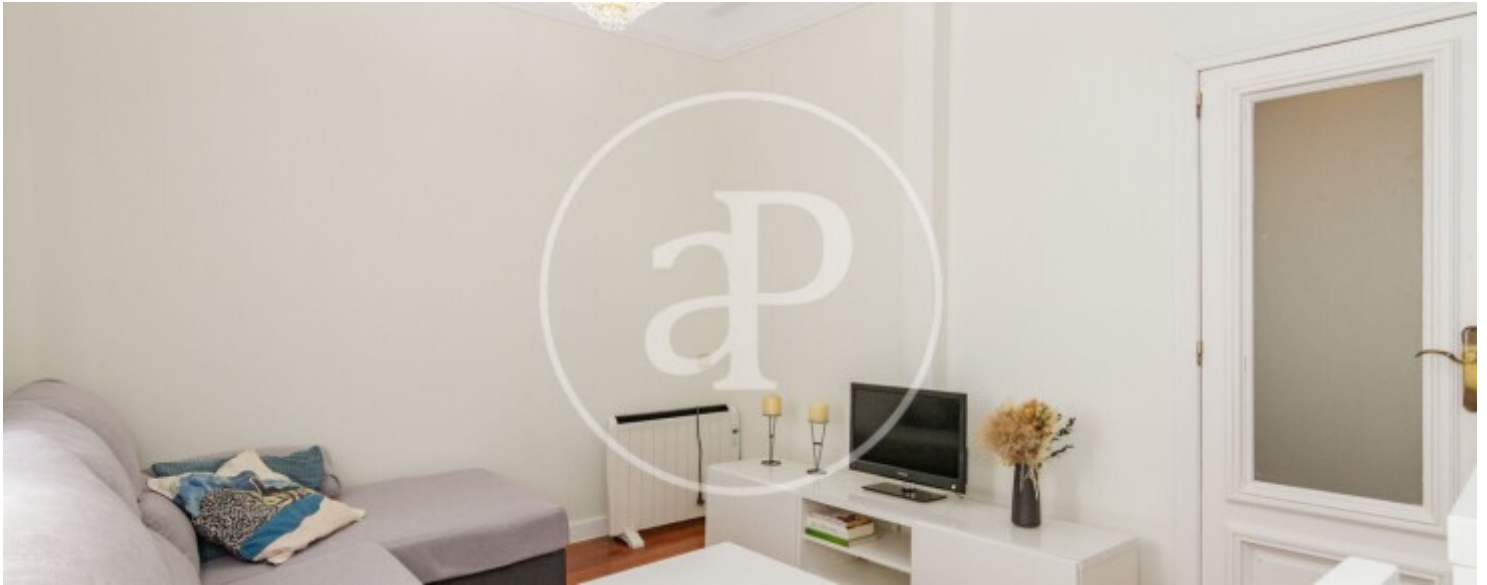

Chopera, Madrid

REF. AM2510048