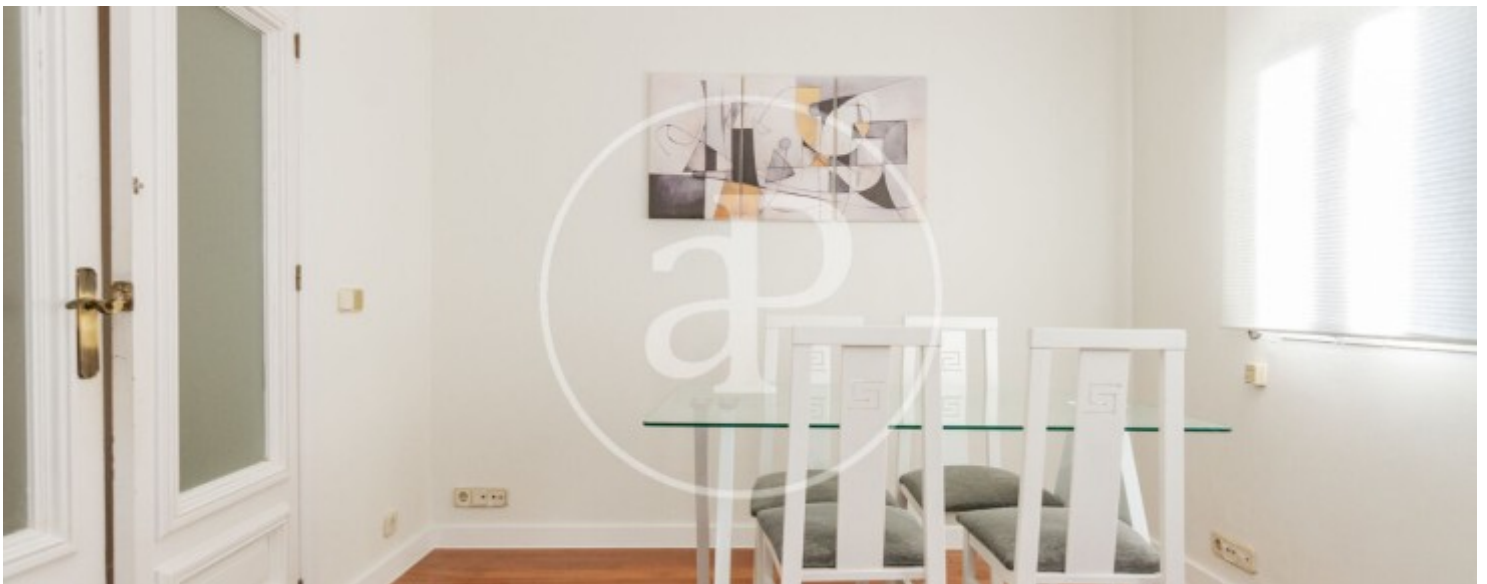

Chopera, Madrid

REF. AM2510048