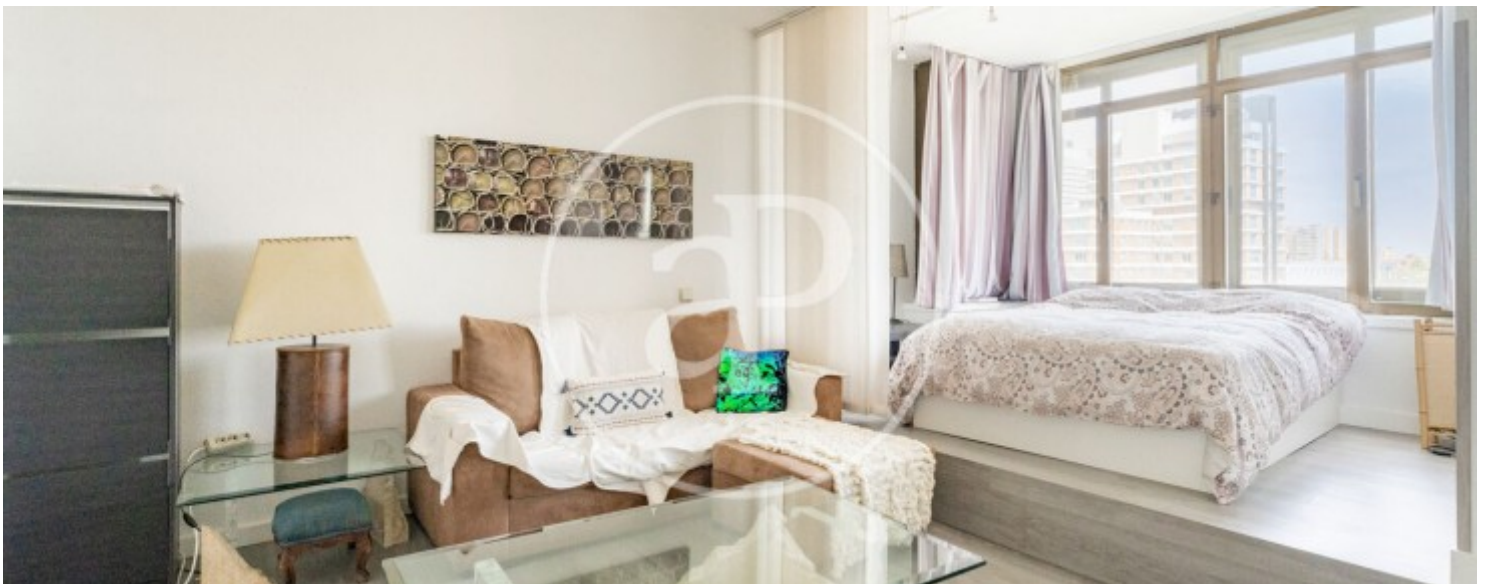

Castilla, Madrid

REF. AM2604097