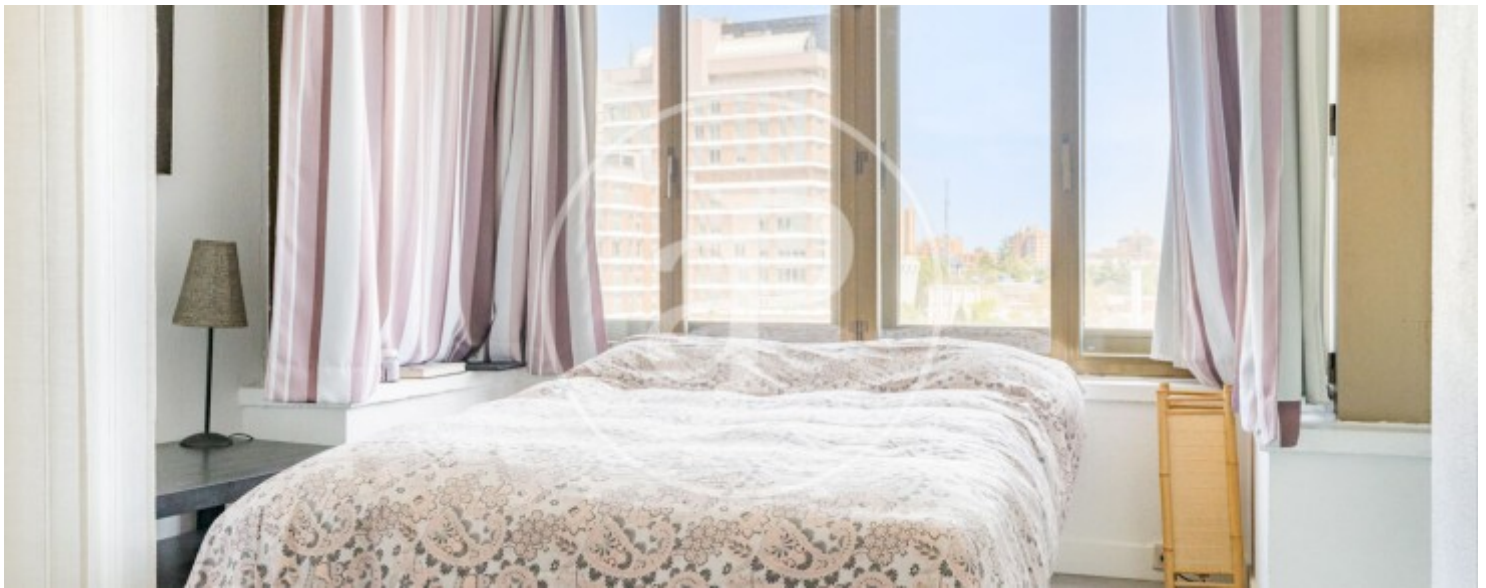

Castilla, Madrid

REF. AM2604097