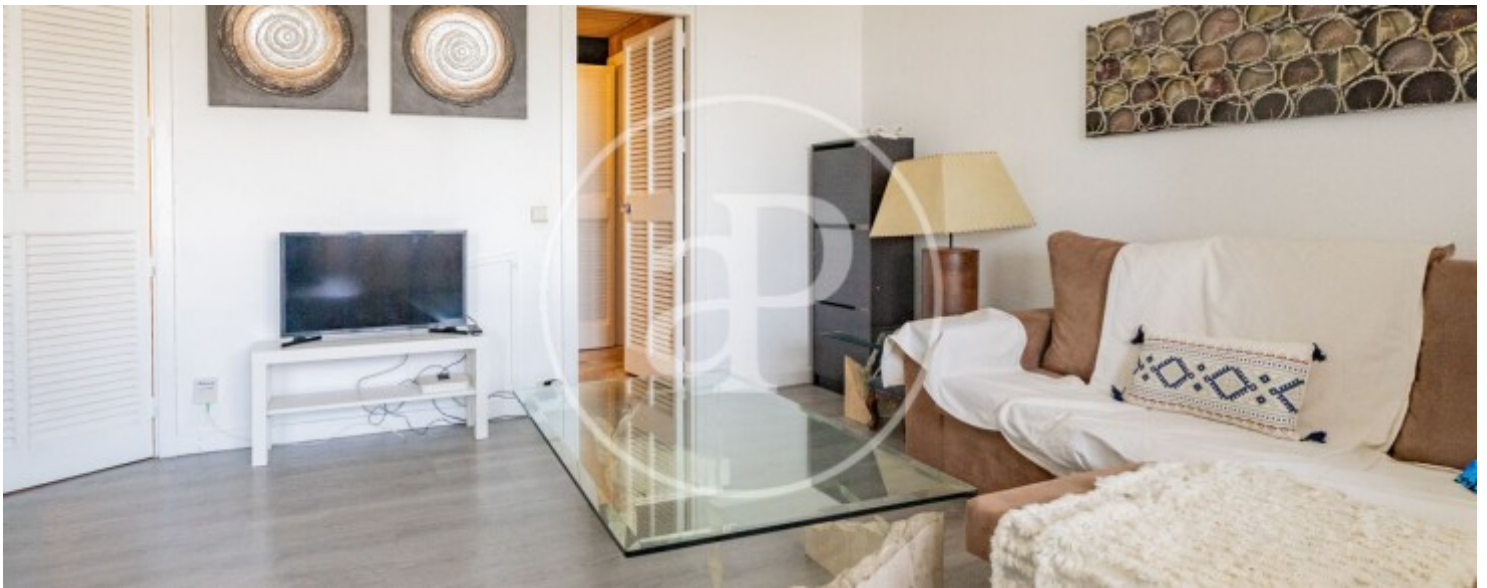

Castilla, Madrid

REF. AM2604097