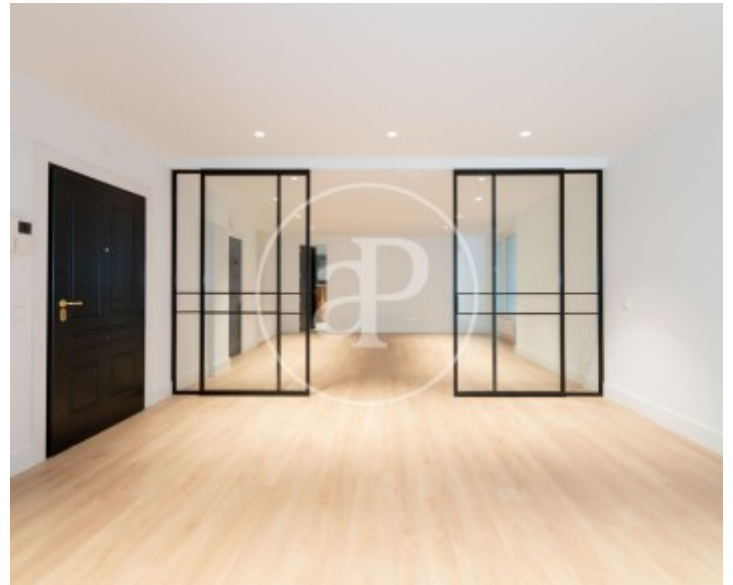

Castellana, Madrid

REF. AM2604103