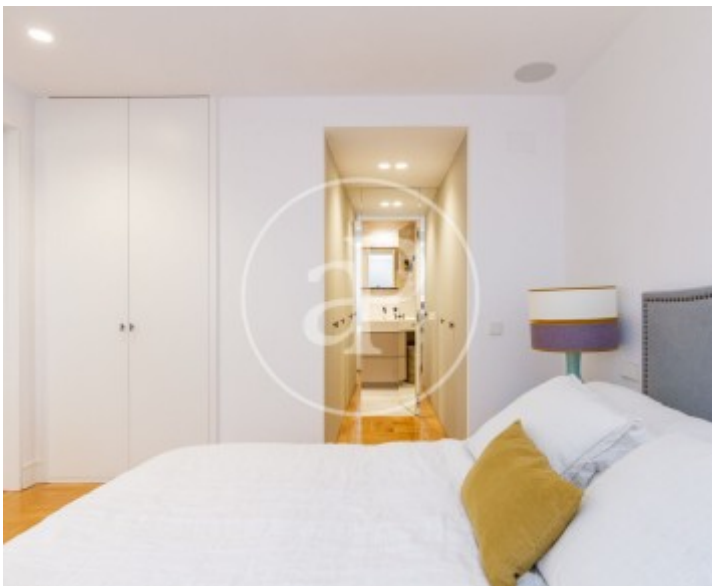

Castellana, Madrid

REF. AM2602005