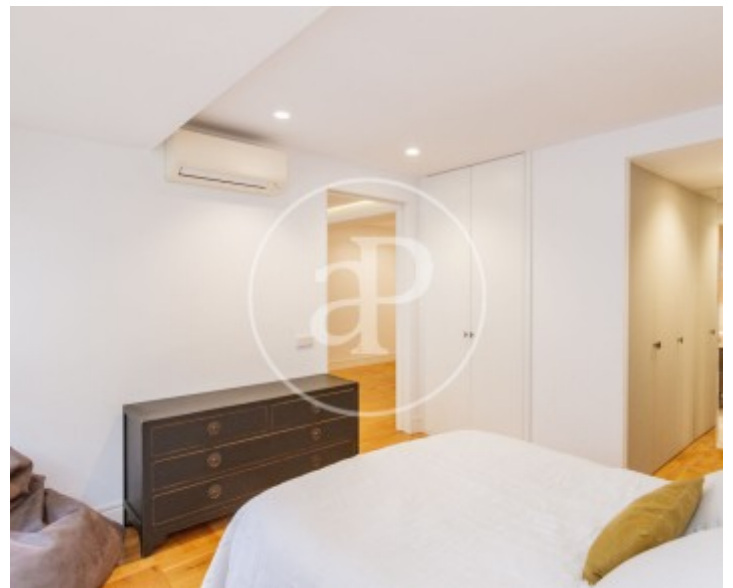

Castellana, Madrid

REF. AM2602005