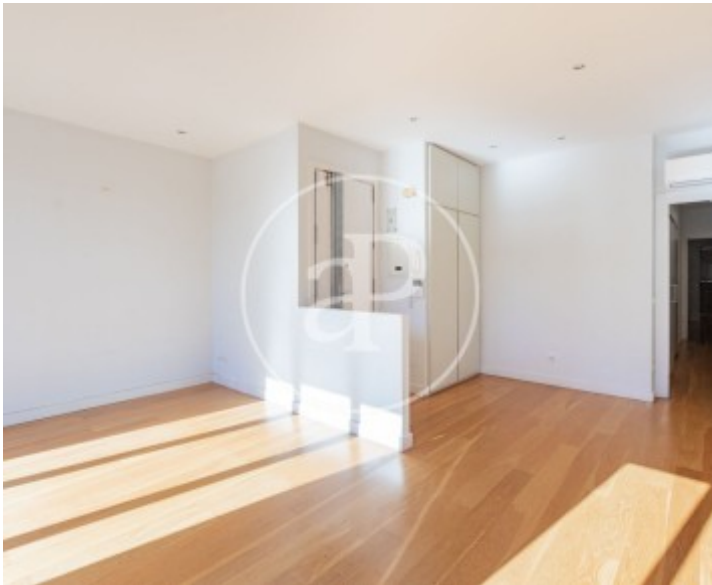

Castellana, Madrid

REF. AM2604037