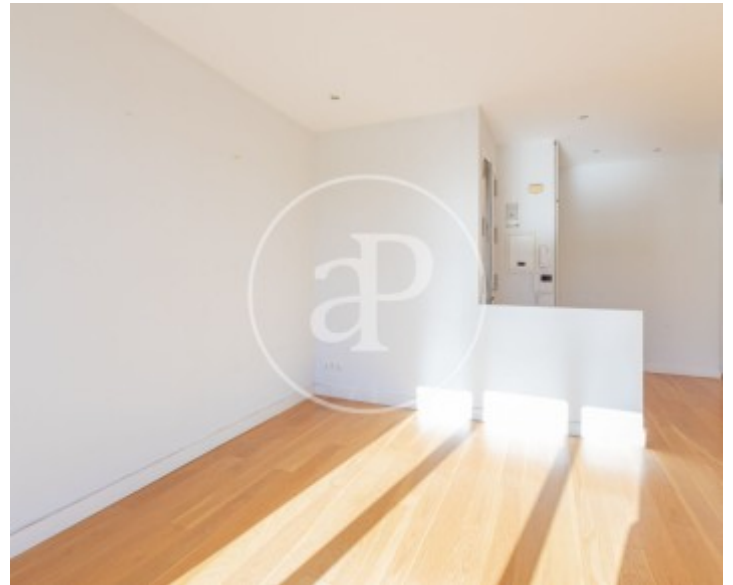

Castellana, Madrid

REF. AM2604037