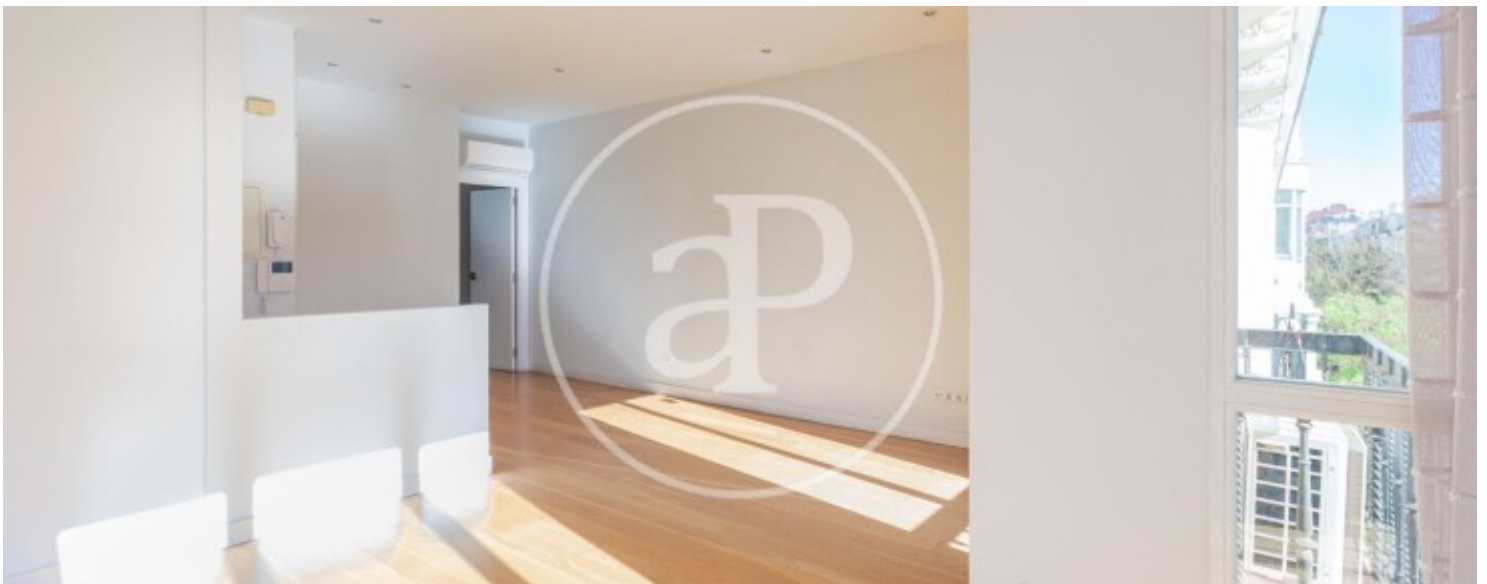

Castellana, Madrid

REF. AM2604037