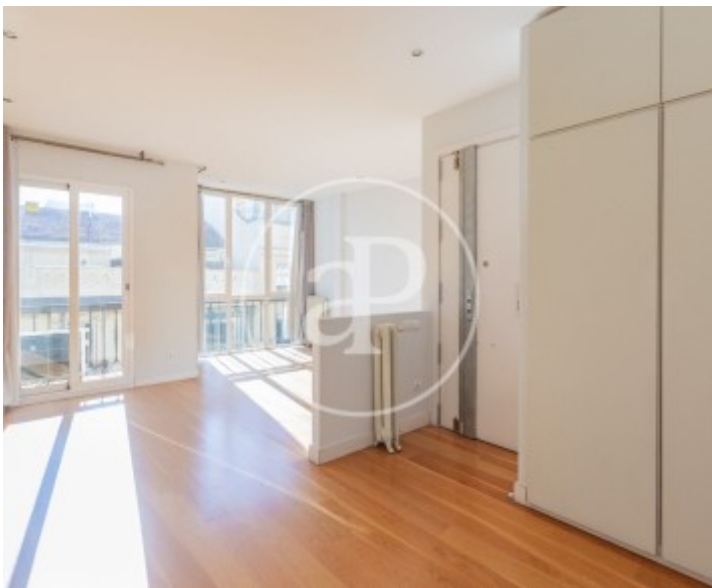

Castellana, Madrid

REF. AM2604037