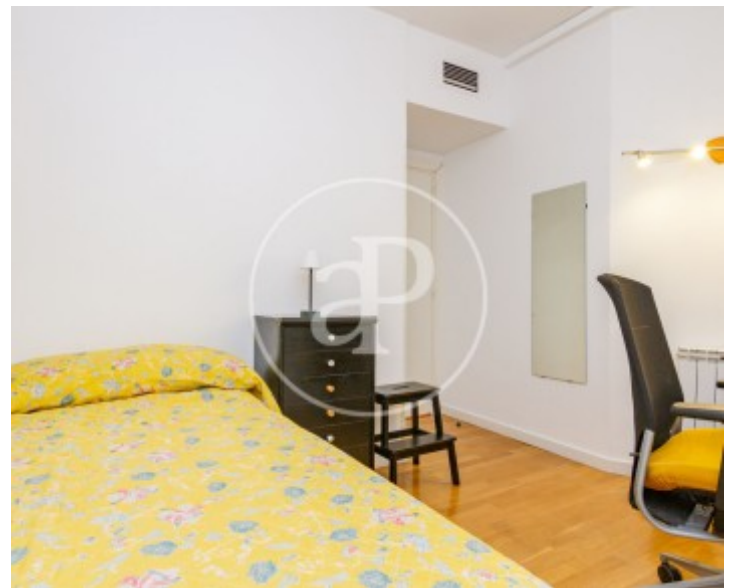

Castellana, Madrid

REF. AM2605080