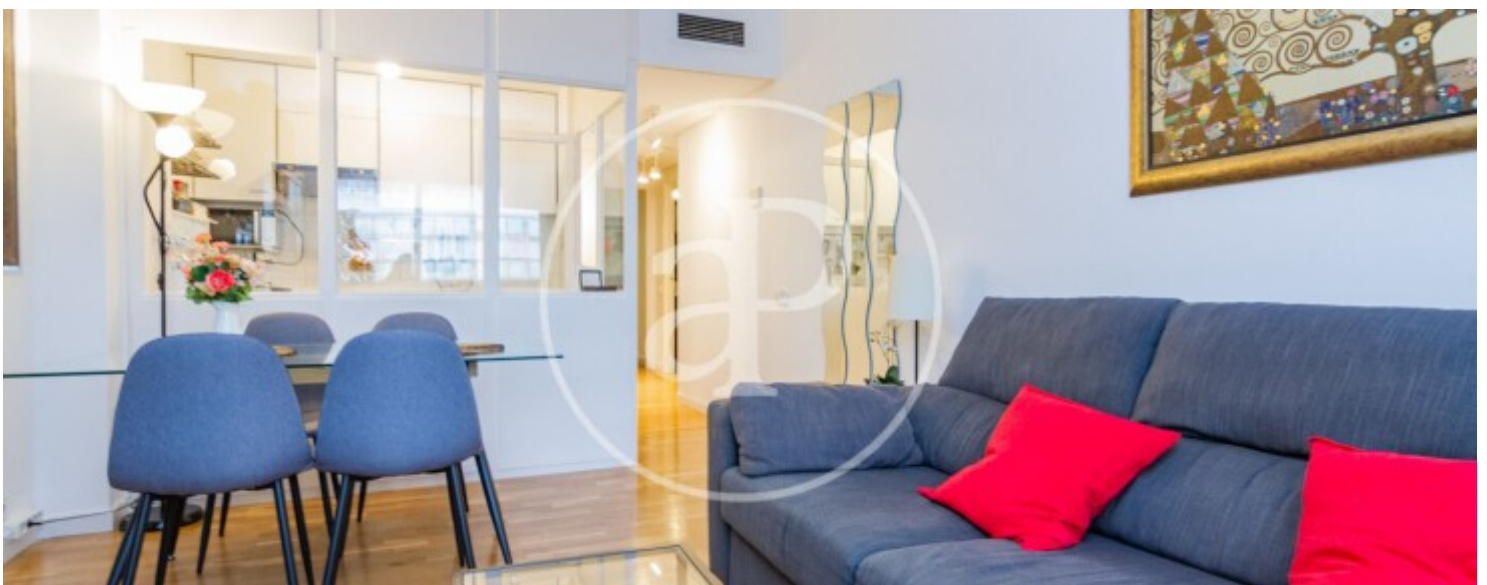

Castellana, Madrid

REF. AM2605080