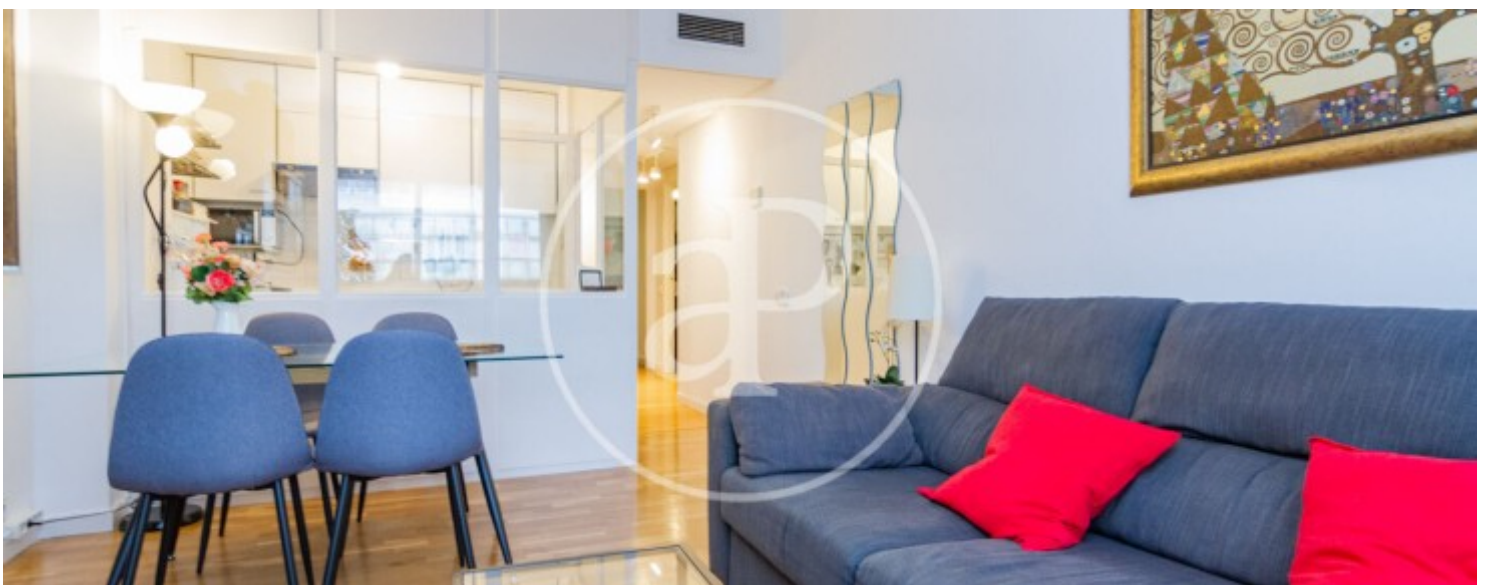

Castellana, Madrid

REF. AM2605080