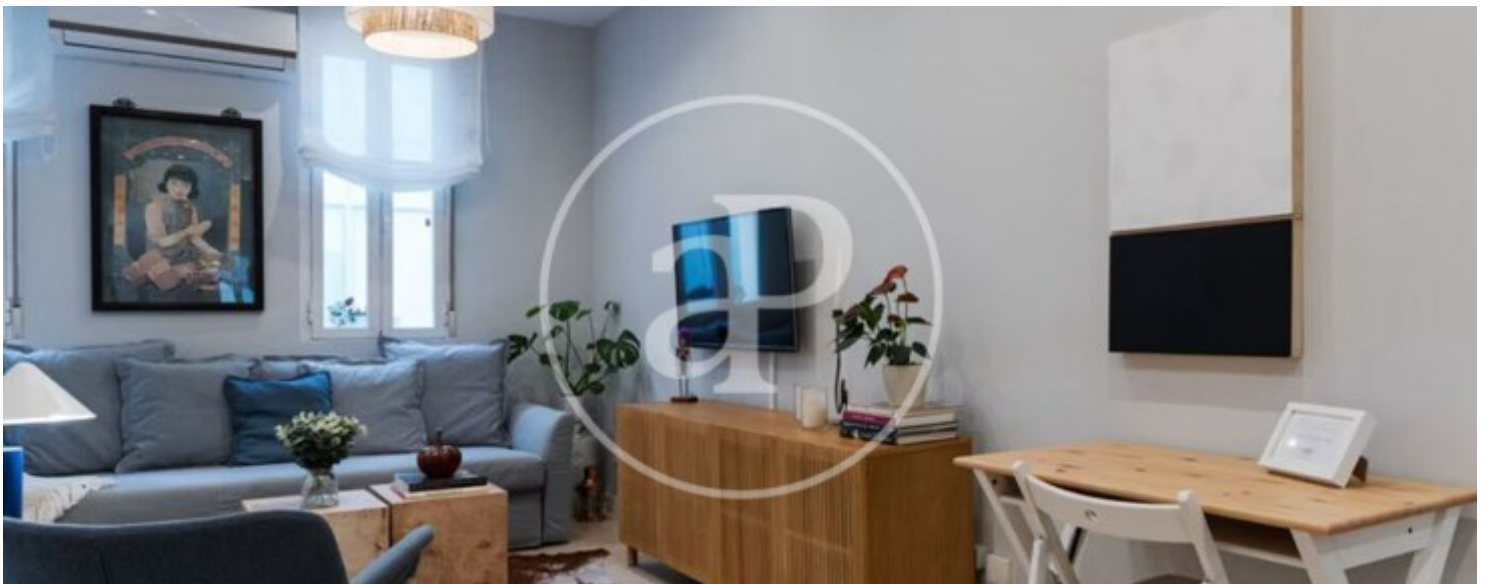

Castellana, Madrid

REF. AM2606097