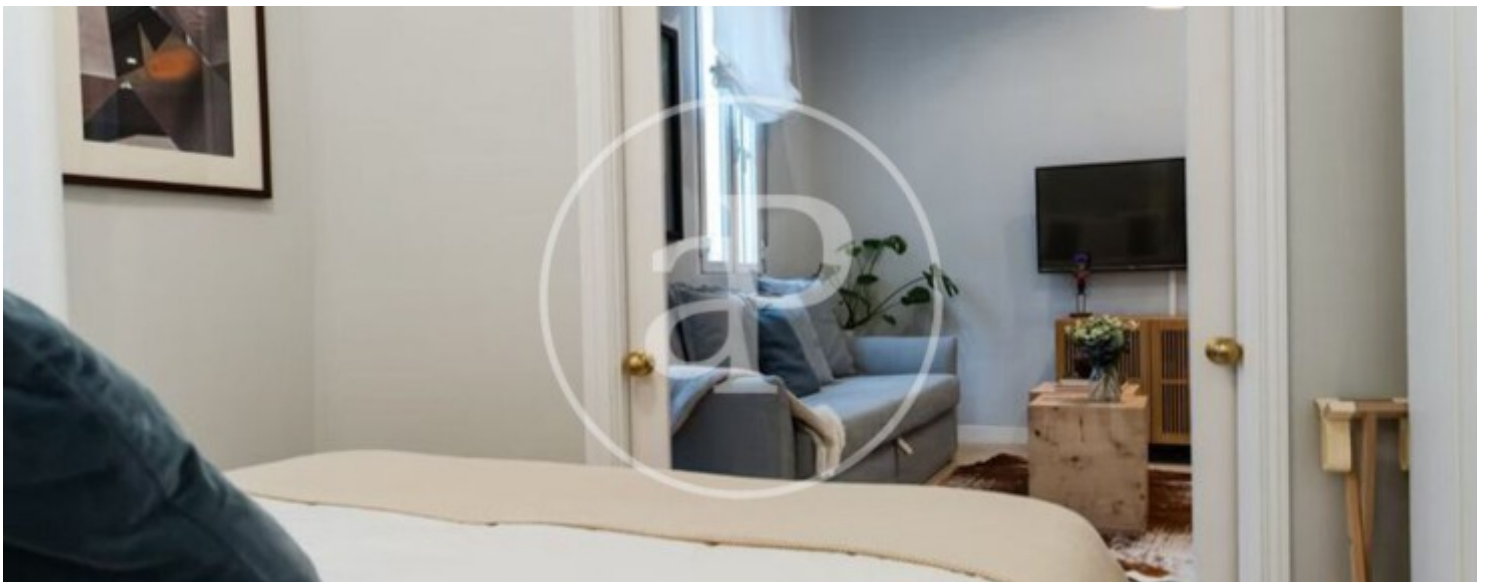

Castellana, Madrid

REF. AM2606097