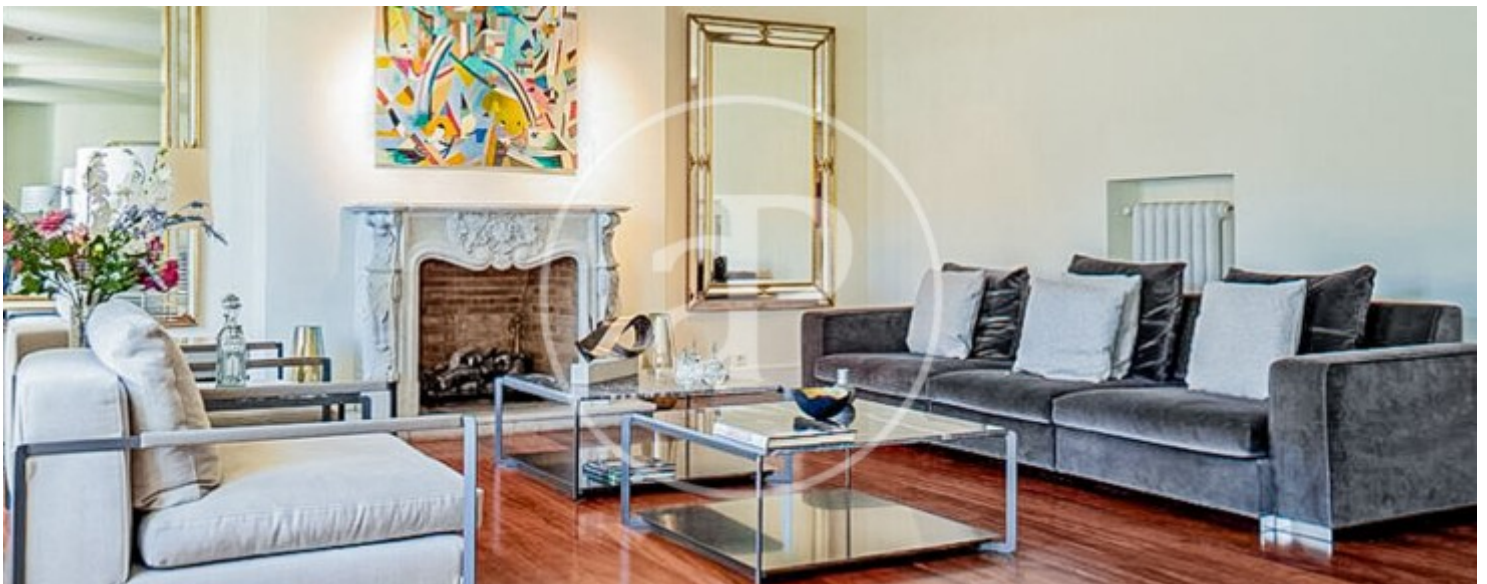

Castellana, Madrid

REF. AM2310084