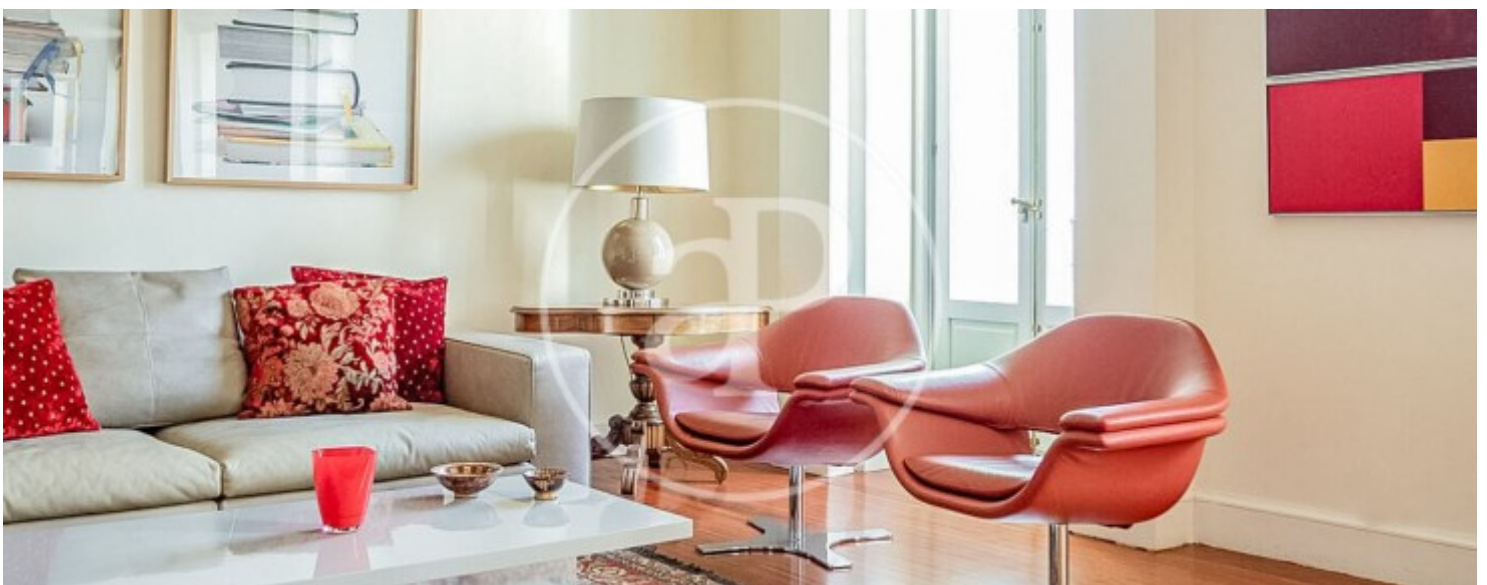

Castellana, Madrid

REF. AM2310084