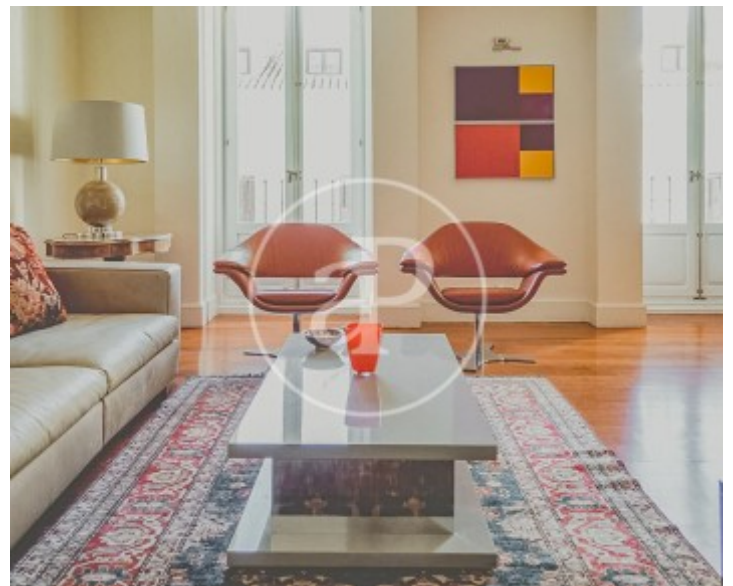

Castellana, Madrid

REF. AM2310084