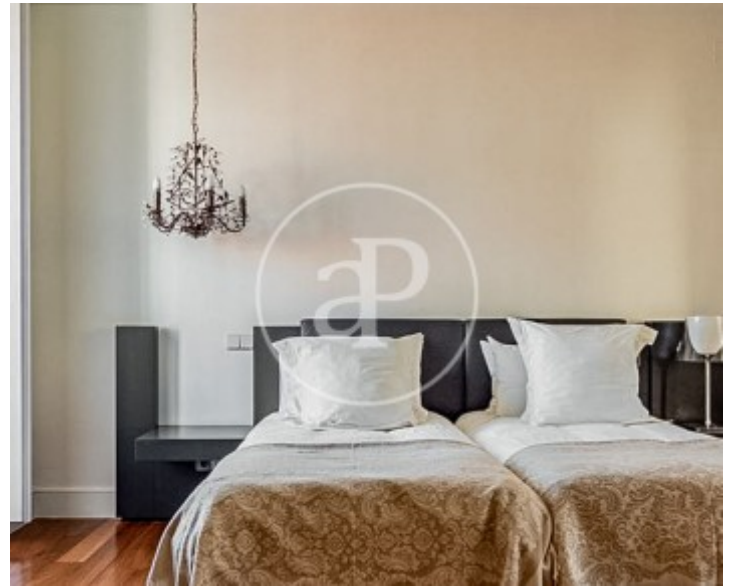

Castellana, Madrid

REF. AM2310084

Los datos de cada inmueble no son parte de una oferta o contrato. No debe considerar exactos o factuales las declaraciones hechas por aProperties, verbalmente o por escrito, respecto del inmueble, el estado en que se encuentra o su valor. Las fotografías sólo muestran partes determinadas del inmueble tal y como eran en el momento que se tomaron. Las áreas, dimensiones y las distancias que se proporcionan sólo son aproximadas y deben ser comprobadas por el cliente. Las imágenes generadas por ordenador solo son una indicación de la posible apariencia del inmueble, y pueden cambiar en cualquier momento. La información respecto a un inmueble es susceptible de cambiar en cualquier momento.

Para **más información** o
para concertar una cita

apropertiesmadrid@aproperties.es
Tel: 91 800 54 65
www.aproperties.es