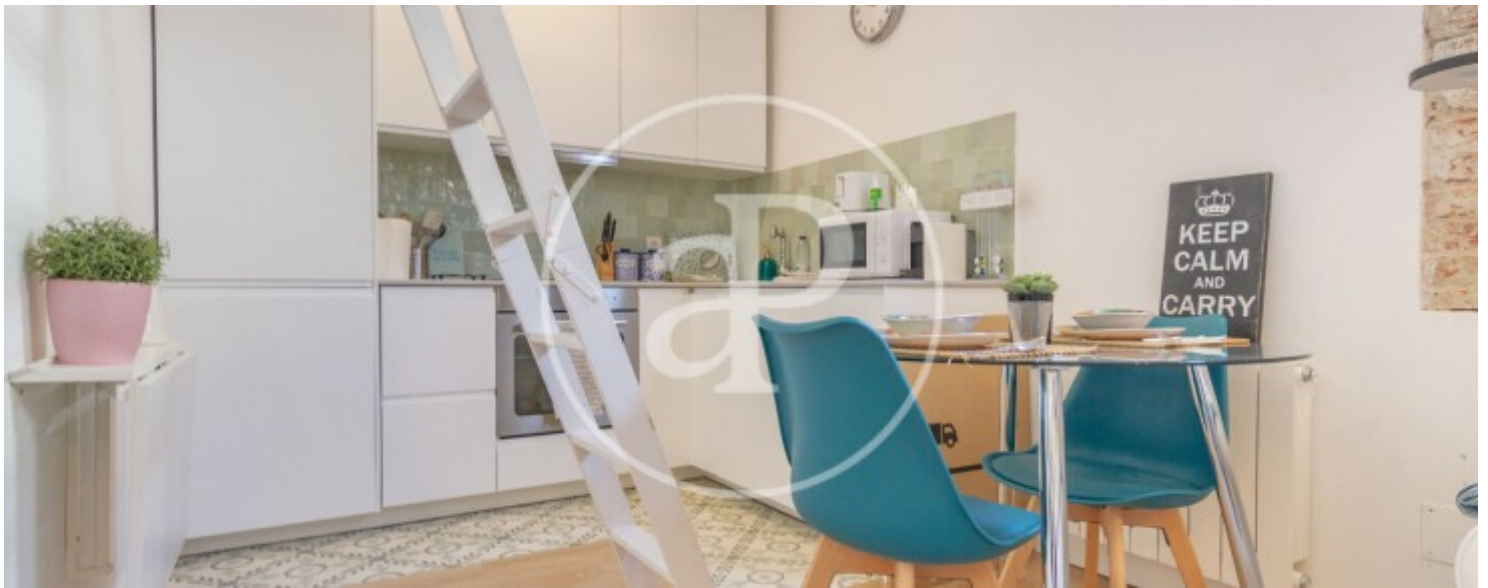

Castellana, Madrid

REF. AM2605055