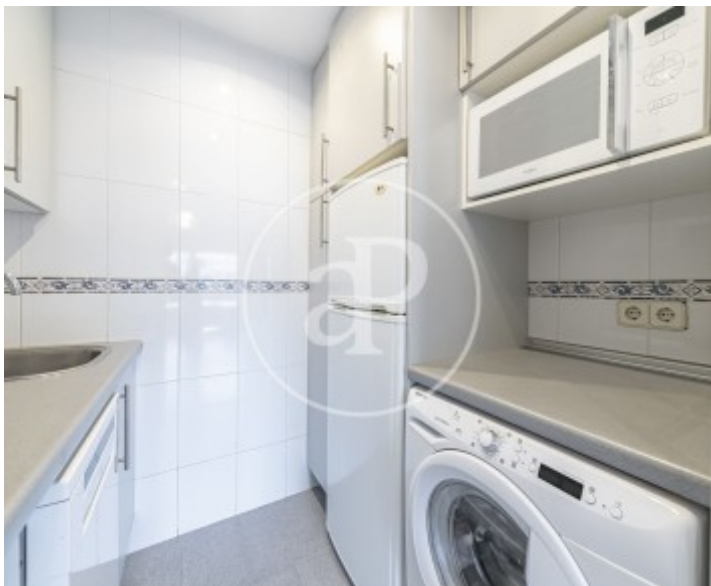

Bernabéu - Hispanoamérica, Madrid

REF. AM2605021