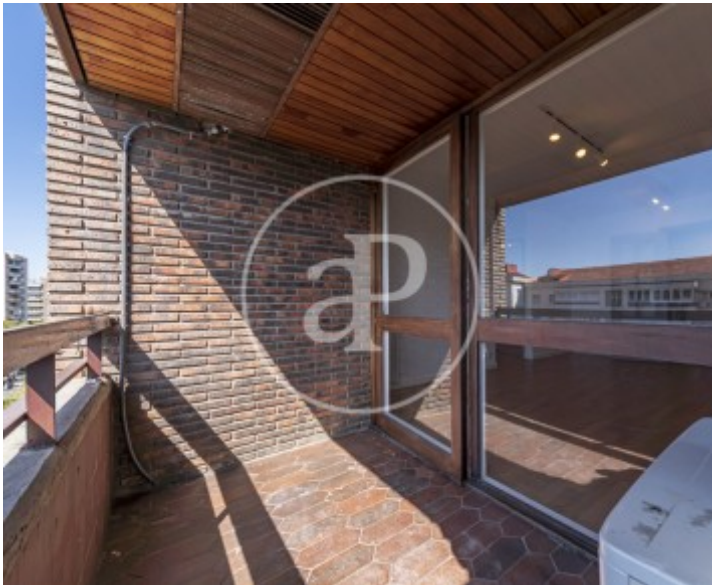

Bernabéu - Hispanoamérica, Madrid

REF. AM2605021