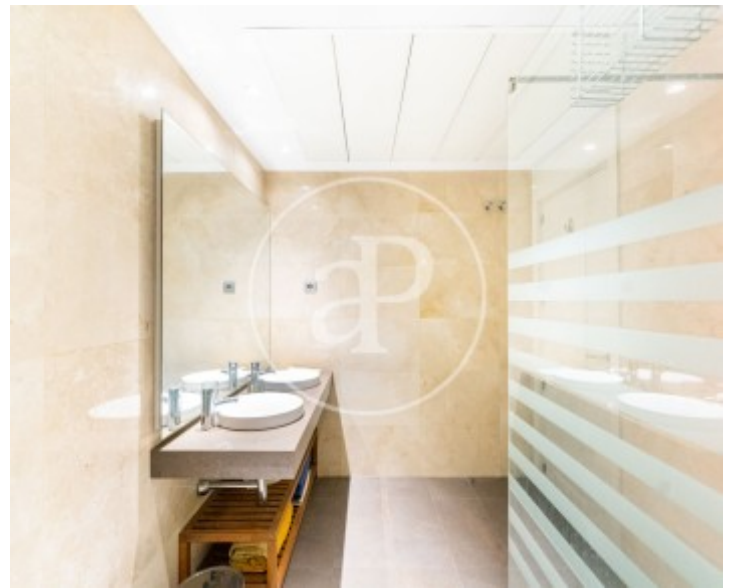

Argüelles, Madrid

REF. AM2511009

Los datos de cada inmueble no son parte de una oferta o contrato. No debe considerar exactos o factuales las declaraciones hechas por aProperties, verbalmente o por escrito, respecto del inmueble, el estado en que se encuentra o su valor. Las fotografías sólo muestran partes determinadas del inmueble tal y como eran en el momento que se tomaron. Las áreas, dimensiones y las distancias que se proporcionan sólo son aproximadas y deben ser comprobadas por el cliente. Las imágenes generadas por ordenador solo son una indicación de la posible apariencia del inmueble, y pueden cambiar en cualquier momento. La información respecto a un inmueble es susceptible de cambiar en cualquier momento.

Para **más información** o
para concertar una cita

apropertiesmadrid@aproperties.es
Tel: 91 800 54 65
www.aproperties.es