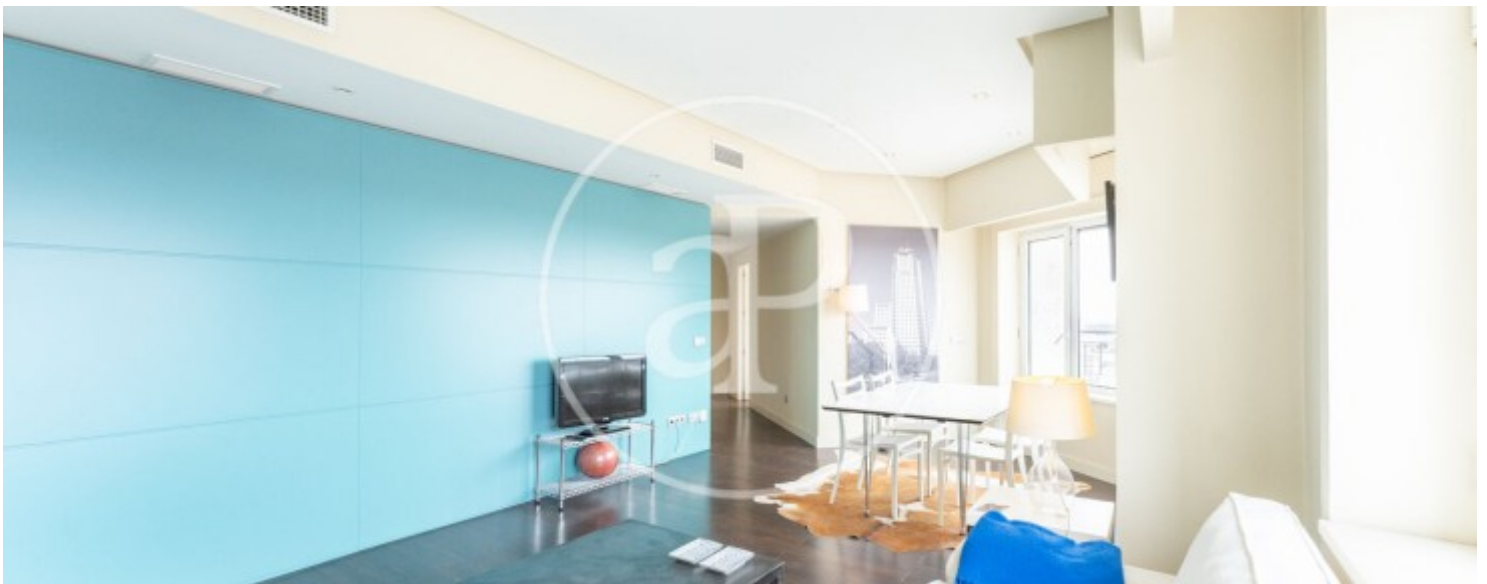

Argüelles, Madrid

REF. AM2511009