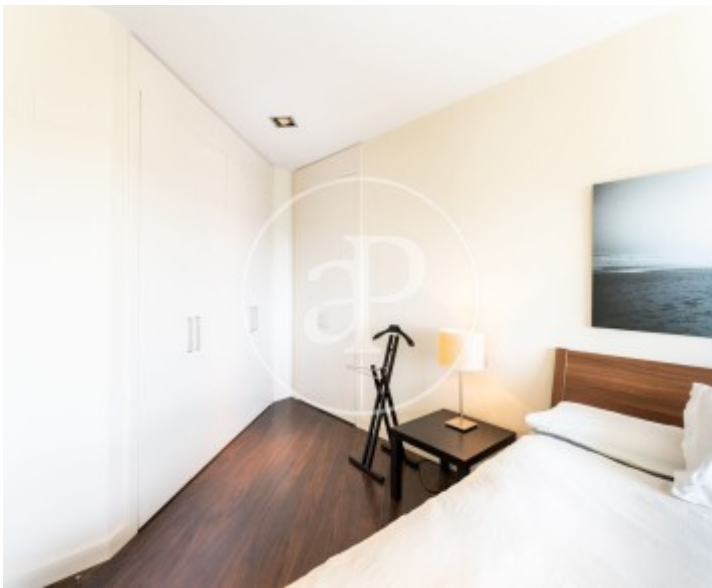

Argüelles, Madrid

REF. AM2511009

Los datos de cada inmueble no son parte de una oferta o contrato. No debe considerar exactos o factuales las declaraciones hechas por aProperties, verbalmente o por escrito, respecto del inmueble, el estado en que se encuentra o su valor. Las fotografías sólo muestran partes determinadas del inmueble tal y como eran en el momento que se tomaron. Las áreas, dimensiones y las distancias que se proporcionan sólo son aproximadas y deben ser comprobadas por el cliente. Las imágenes generadas por ordenador solo son una indicación de la posible apariencia del inmueble, y pueden cambiar en cualquier momento. La información respecto a un inmueble es susceptible de cambiar en cualquier momento.

Para **más información** o
para concertar una cita

apropertiesmadrid@aproperties.es
Tel: 91 800 54 65
www.aproperties.es