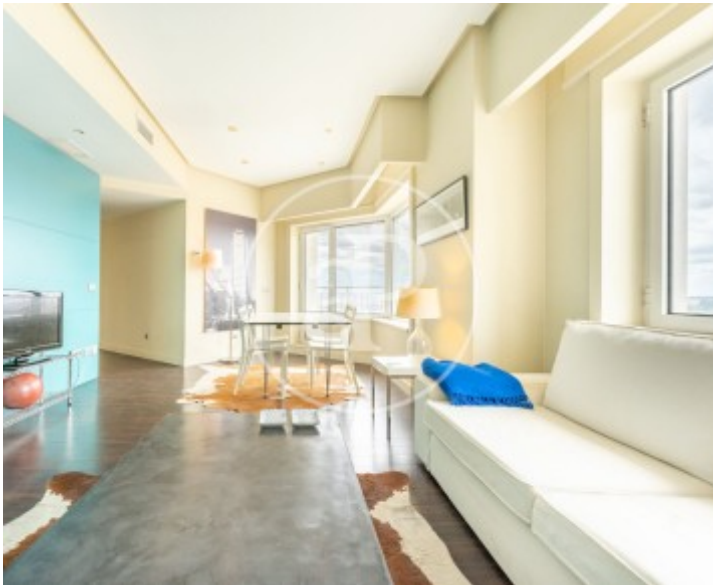

Argüelles, Madrid

REF. AM2511009