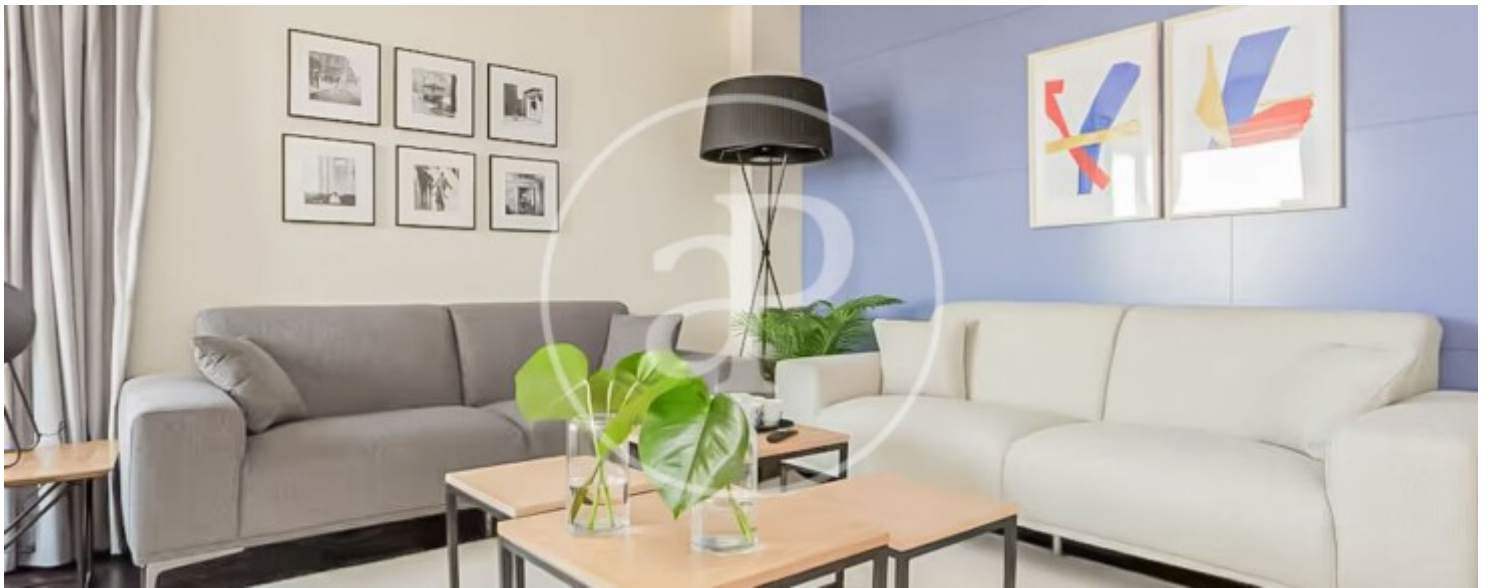

Argüelles, Madrid

REF. AM2509080