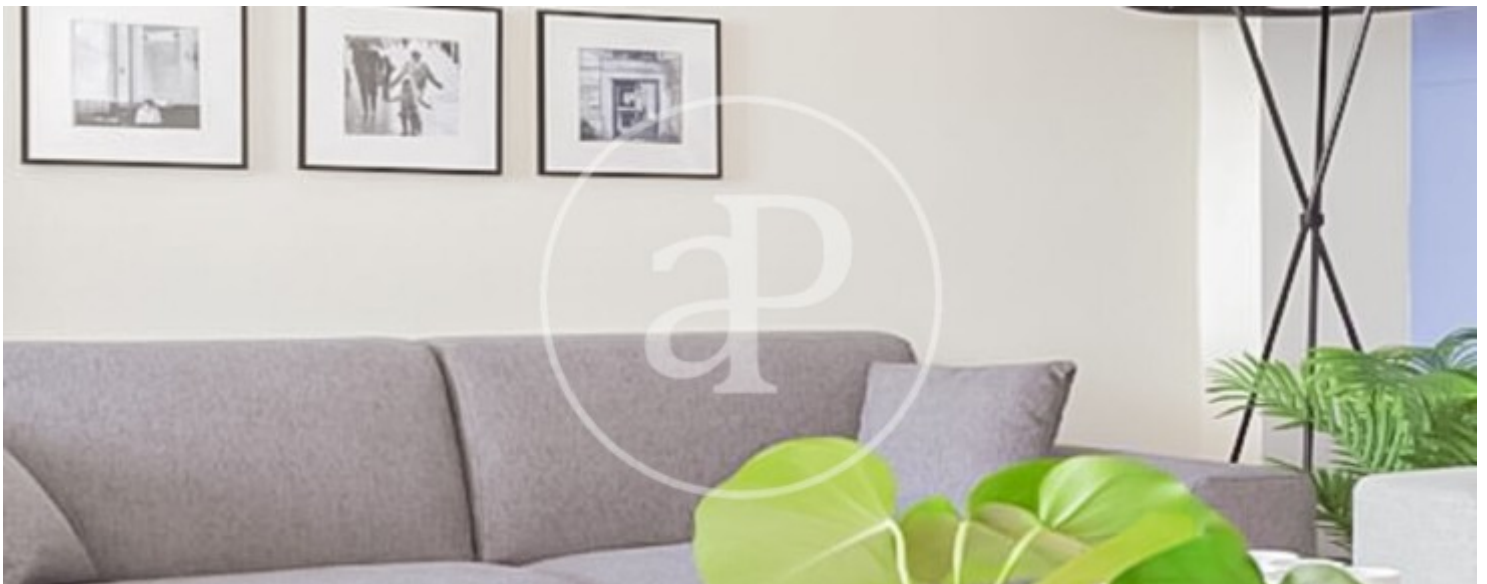

Argüelles, Madrid

REF. AM2509080