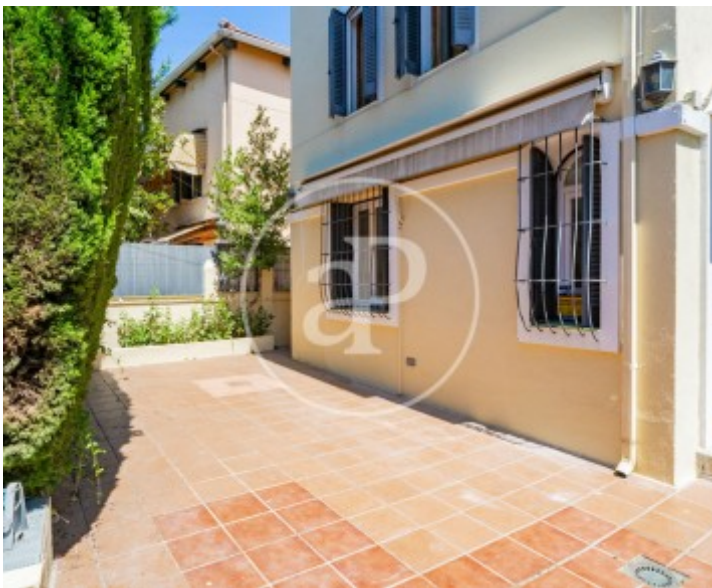

Argüelles, Madrid

REF. AM2606059