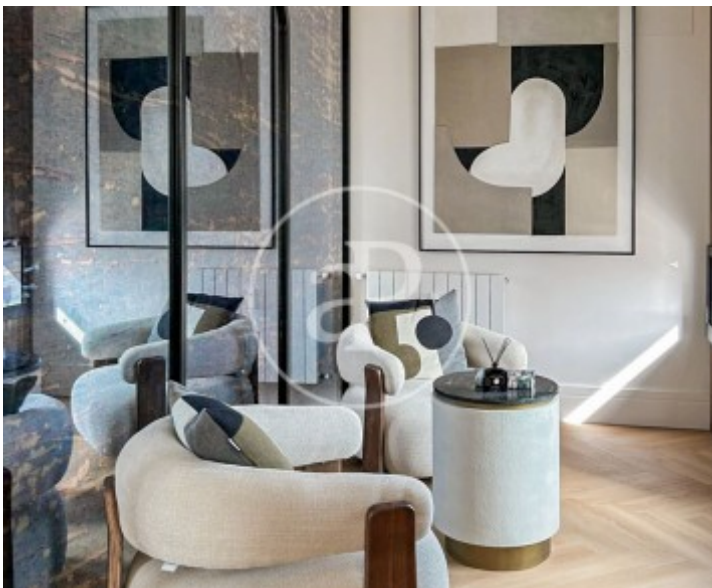

Argüelles, Madrid

REF. AM2603001