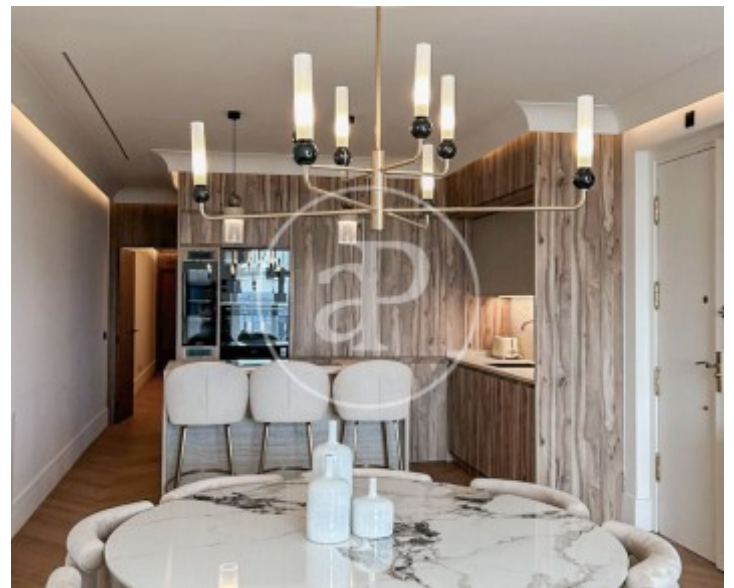

Argüelles, Madrid

REF. AM2603001