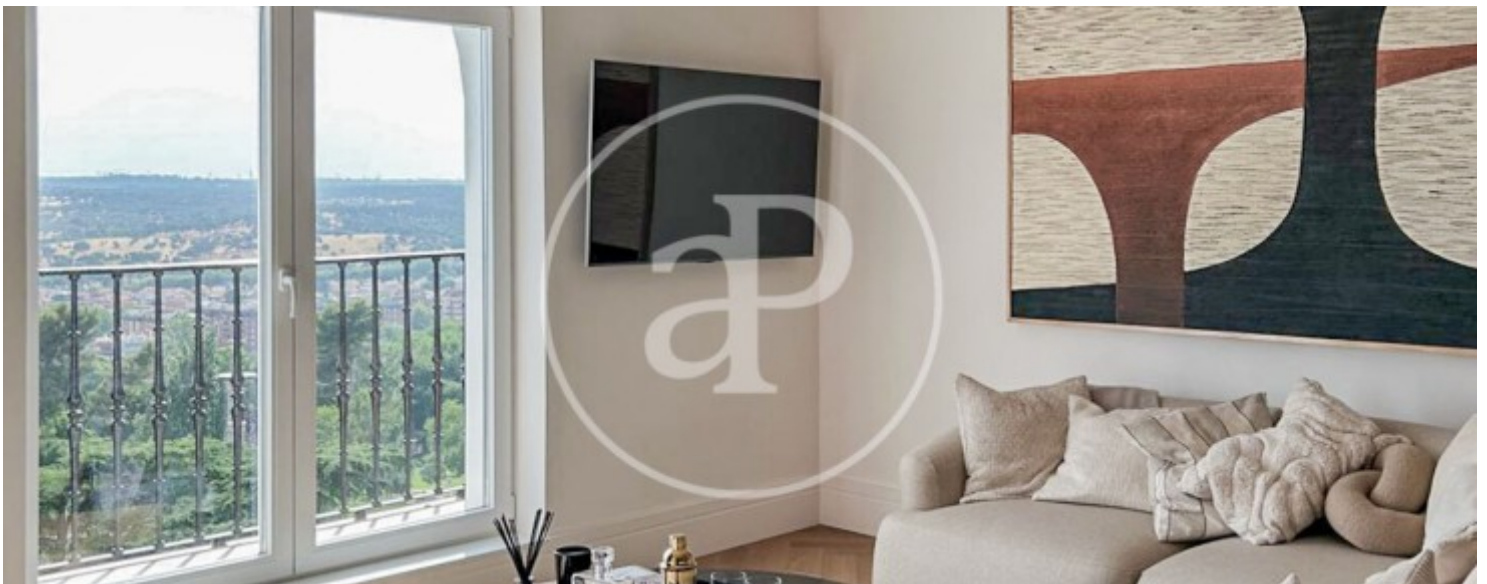

Argüelles, Madrid

REF. AM2603001