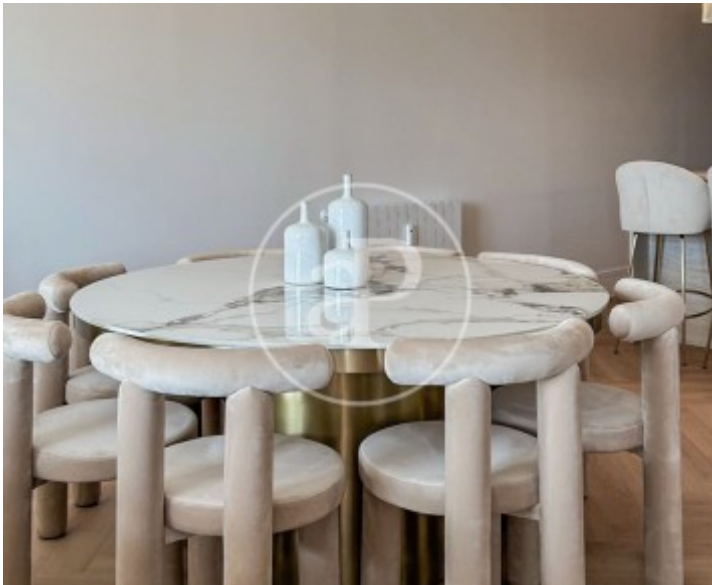

Argüelles, Madrid

REF. AM2603001