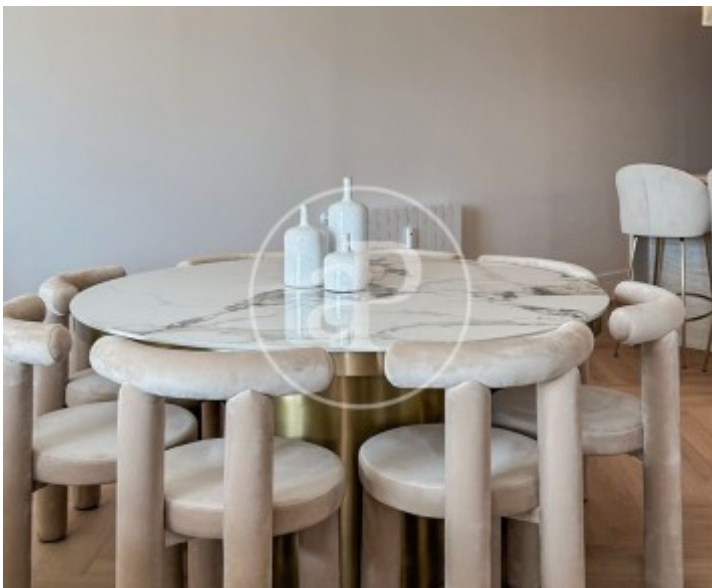

Argüelles, Madrid

REF. AM2603001