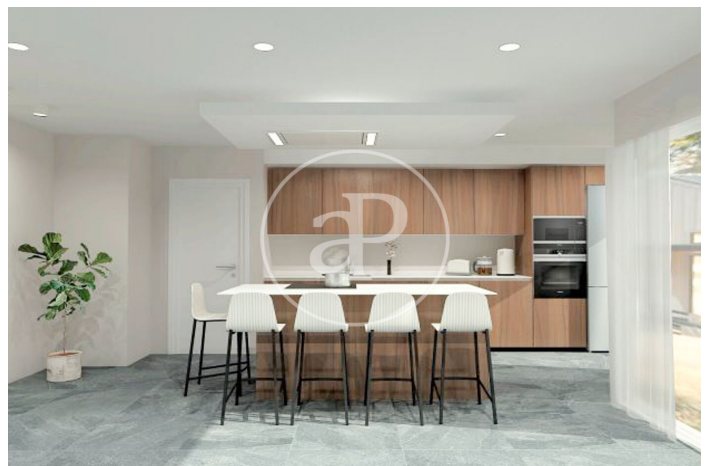

(El Cantizal)

Ref: ONM2407006