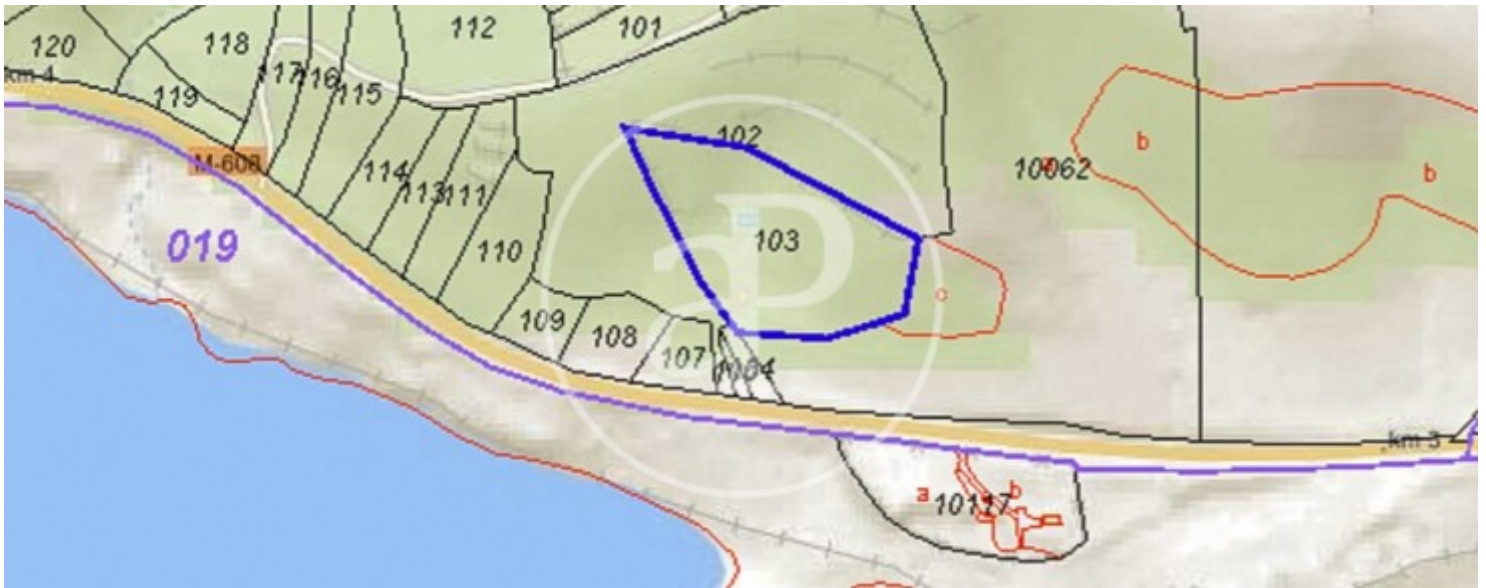

Miraflores de la Sierra, Guadalix de la Sierra

REF. VMN2604008

Terreno en venta en Guadalix de la Sierra

Características

Superficie

16.703 m²

Precio

102.000 €

aProperties Real Estate presenta terreno de 16.

703 m² (1,6 hectarias), con maravillosas vistas al Embalse de Pedrezuela. El terreno pertenece al municipio de Guadalix de la Sierra, y se encuentra a menos de 2 km de distancia del mismo y a pocos metros de la orilla del embalse y del Club Náutico de Guadalix. Localización: Polígono 5 Parcela 103 PRADO CARDOSO. GUADALIX DE LA SIERRA [MADRID] Clase RÚSTICO Uso principal Agrario Ref catastral: 28067A005001030000FF Acceso desde la capital es por la A1 (Ctra. de Burgos, Km.50). aProperties les invita a visitar nuestra web www.aproperties.es donde podrán encontrar todos los

REF. VMN2604008

Miraflores de la Sierra, Guadalix de la Sierra

REF. VMN2604008

Los datos de cada inmueble no son parte de una oferta o contrato. No debe considerar exactos o factuales las declaraciones hechas por aProperties, verbalmente o por escrito, respecto del inmueble, el estado en que se encuentra o su valor. Las fotografías sólo muestran partes determinadas del inmueble tal y como eran en el momento que se tomaron. Las áreas, dimensiones y las distancias que se proporcionan sólo son aproximadas y deben ser comprobadas por el cliente. Las imágenes generadas por ordenador solo son una indicación de la posible apariencia del inmueble, y pueden cambiar en cualquier momento. La información respecto a un inmueble es susceptible de cambiar en cualquier momento.