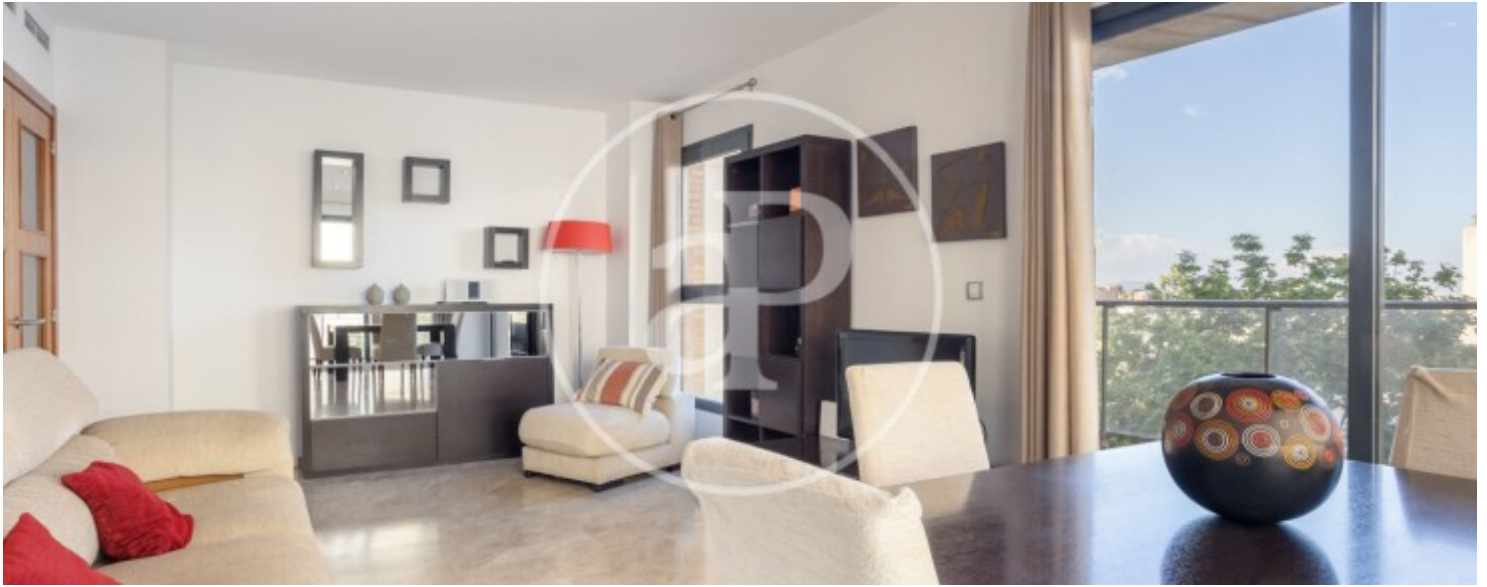

Valterna, Paterna

REF. AV2604100