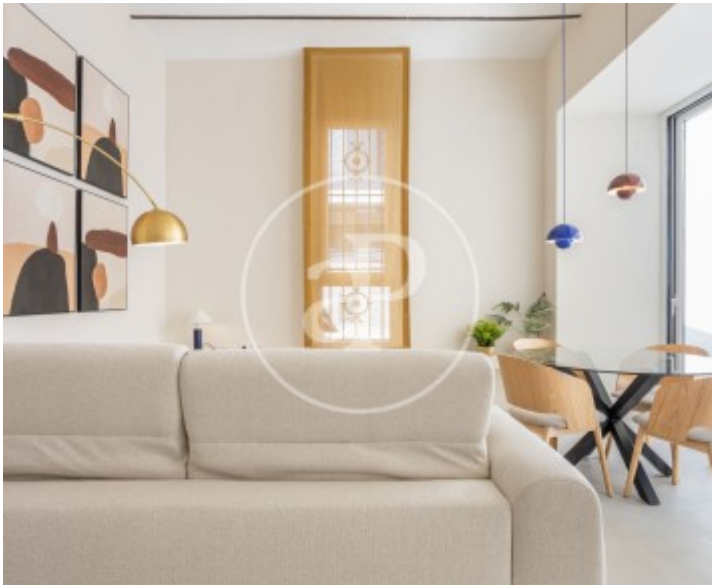

Torrefiel, Valencia

REF. AV2603044