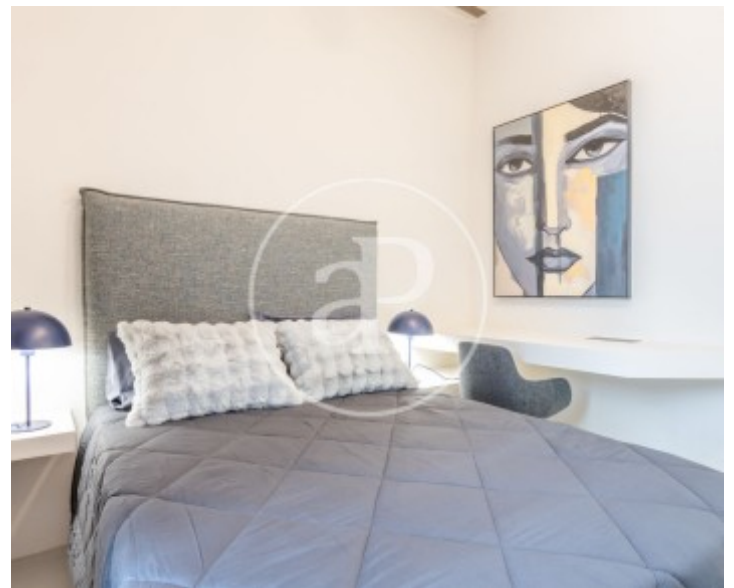

Torrefiel, Valencia

REF. AV2603044