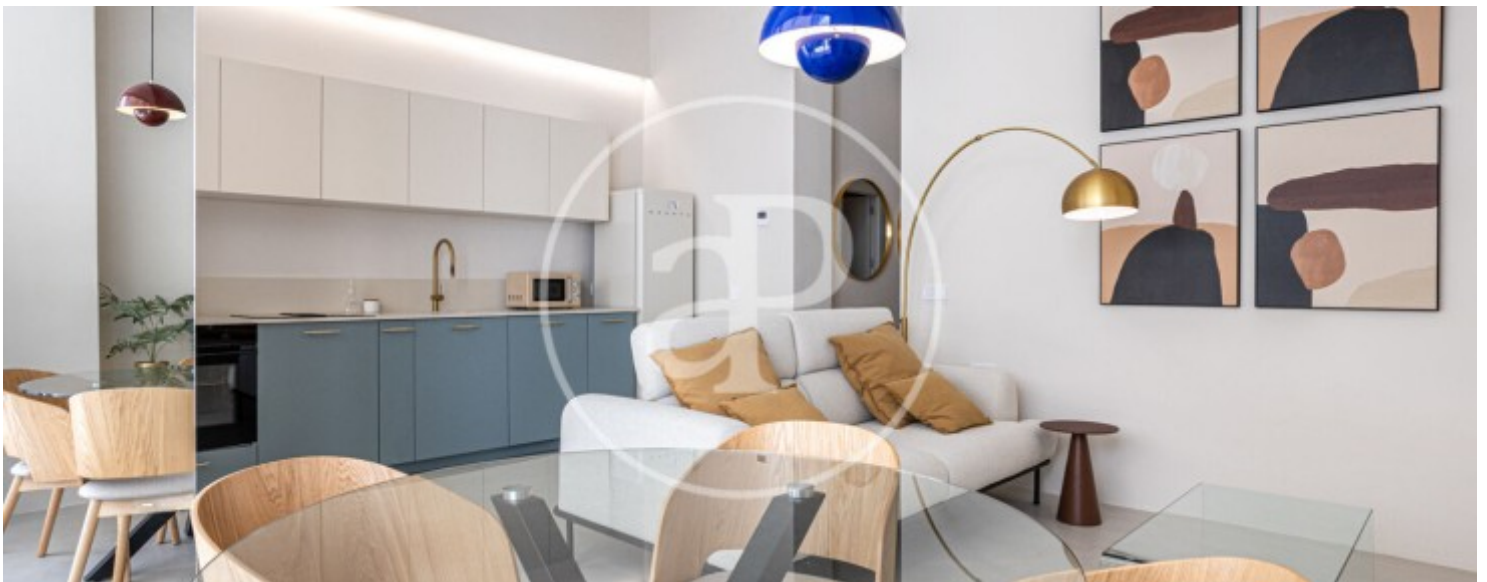

Torrefiel, Valencia

REF. AV2603044