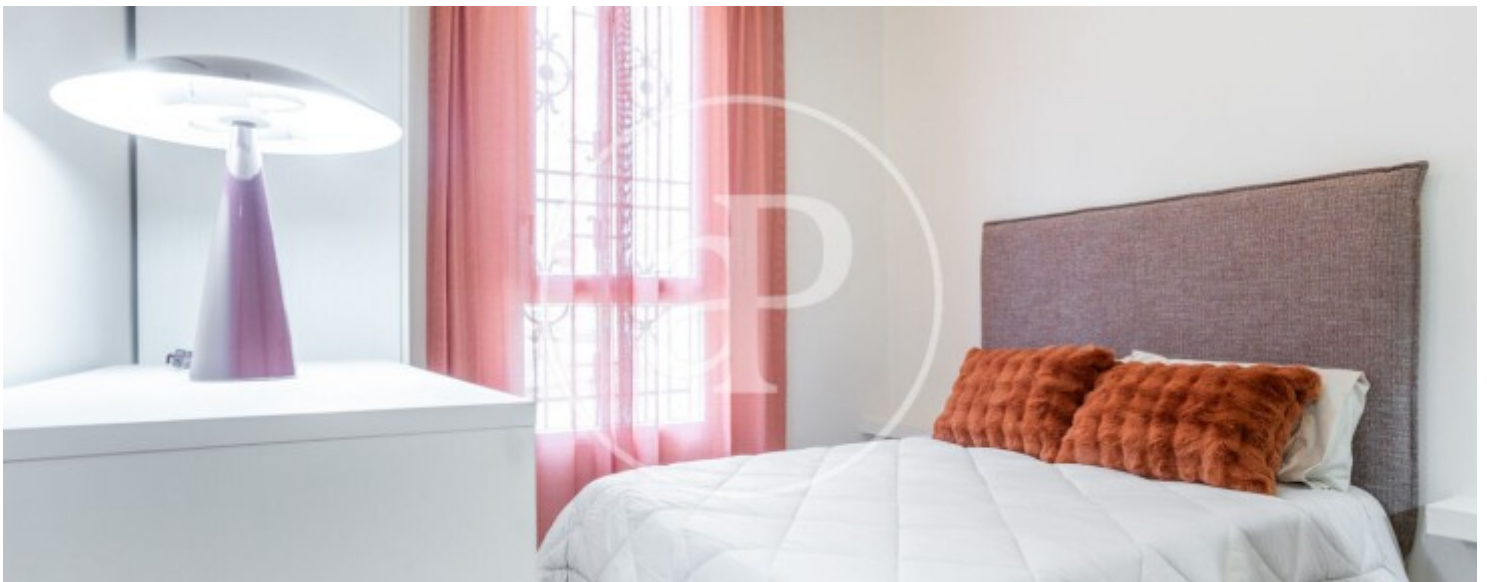

Torrefiel, Valencia

REF. AV2603044