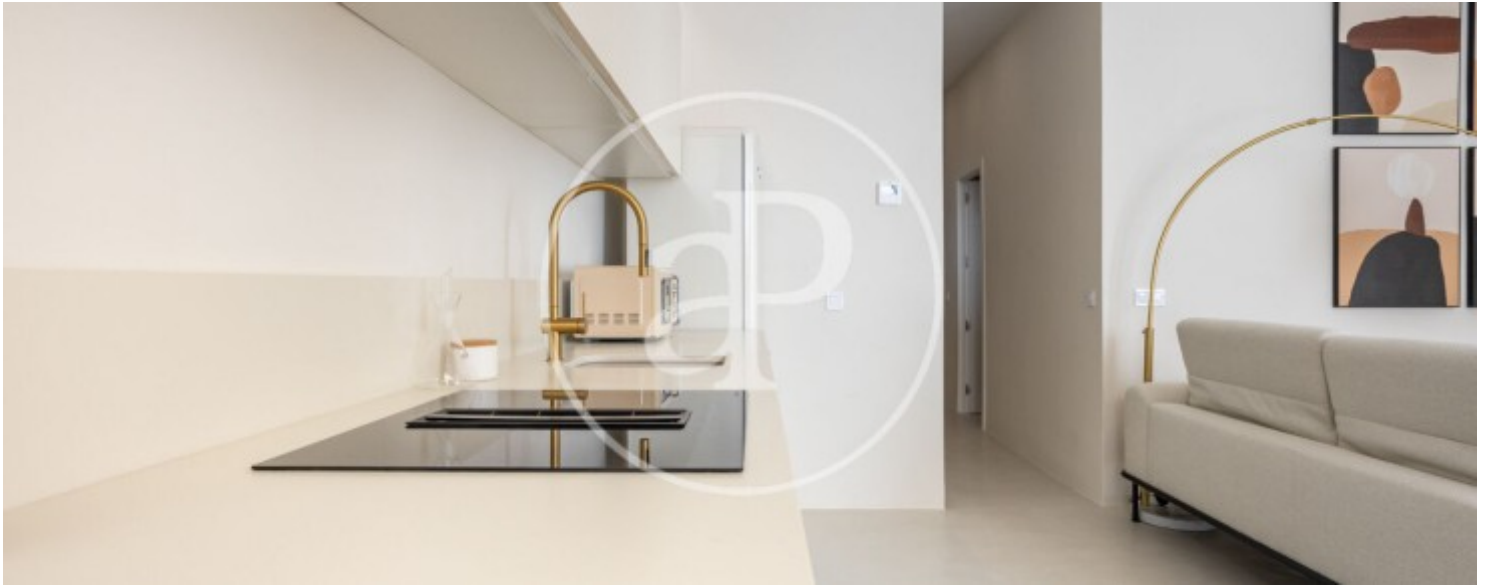

Torrefiel, Valencia

REF. AV2603044