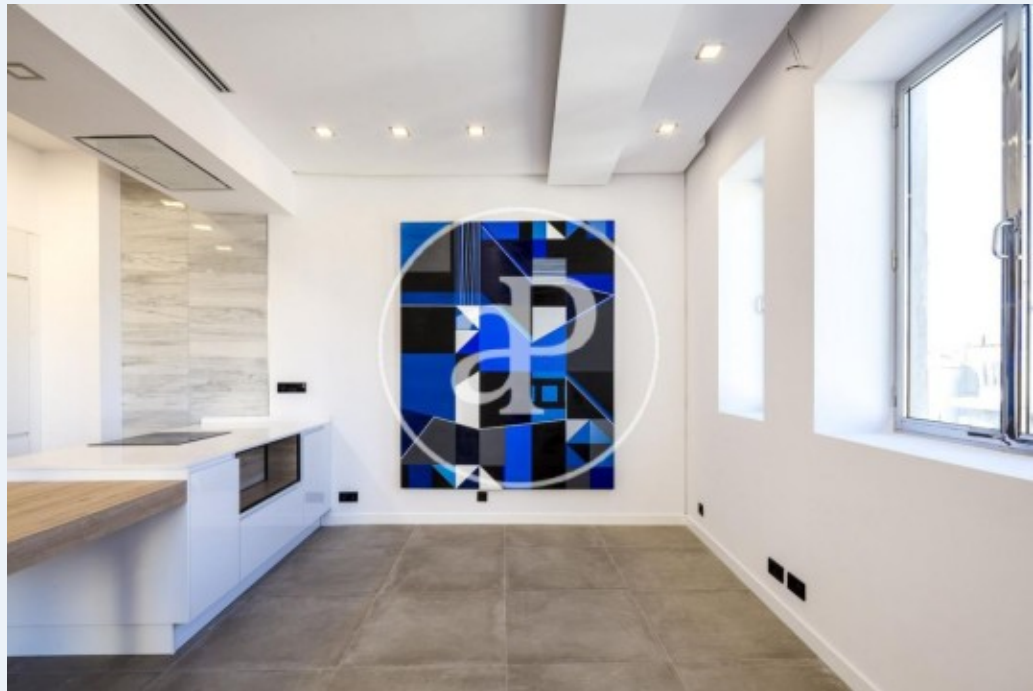

San Francesc, Valencia

REF. VV2604025

Exclusif maison en attique avec terrasse à vendre à San Francesc (Valencia)

Caractéristiques

Surface

88 m²

Chambre à coucher

1

Salles de bain

2

- ✓ Vues
- ✓ Meublé
- ✓ Terrasse
- ✓ Concierge
- ✓ Chauffage
- ✓ AACC
- ✓ Ascenseur

Prix

695.000 €

Maison en attique nouveau avec terrasse de 30m2 et vues dans la région de San Francesc, Valencia.

La propriété a un chambre, 2 salles de bain, climatisation, armoires intégrées, balcon, au gaz naturel chauffage et concierge.

Contactez-nous,
nous serons heureux de vous aider,
pour vous fournir plus de détails et
d'informations.